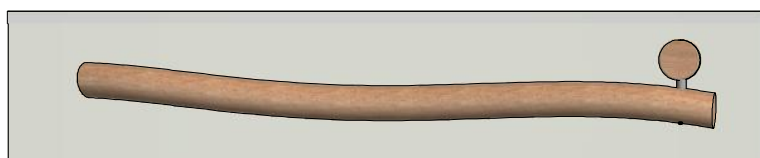

Navn:	Skrå balancebom
Varenummer:	RN001
Sikkerhedsareal:	530 x 320 cm
Sikkerhedsareal m ² :	15 m ²
Total højde:	40 cm
Faldhøjde:	40 cm
Samlet vægt:	57 kg
Største enkelt-del:	250 cm
Vægt på største enkelt-del:	40 kg
Matrialebeskrivelse:	Download
Garantibestemmelser:	Download
Monteringstid:	1 time 30 min
Aldersgruppe:	+3 år
Normer:	DS / EN1176

Frontview

Sideview

Topview

Godkendt efter EN1176

Hos Rudeco vægter vi sikkerheden højt, derfor producerer vi alle legeredskaber efter DS / EN1176

Rødvej 6, Bursø, DK-4930
 Tlf.nr.: 45 43 99 33 & 45 53 600 501
 E-mail: rudeco@rudeco.dk
 Hjemmeside: www.rudeco.dk