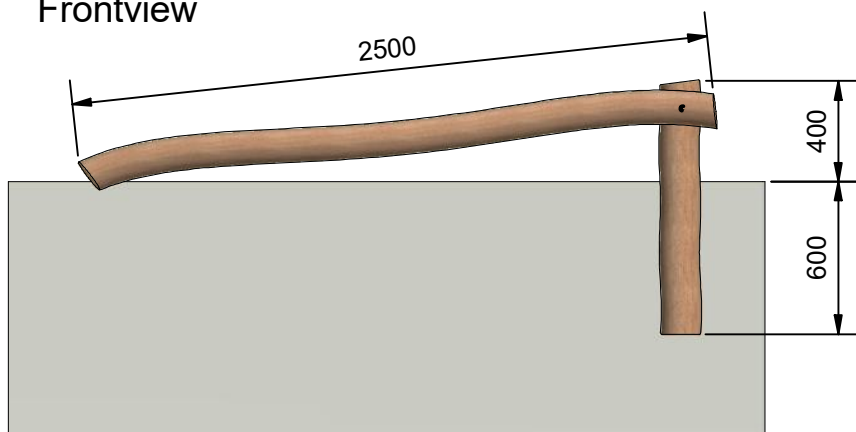

Navn:	Skrå balancebom
Varenummer:	RN001
Sikkerhedsareal:	530 x 320 cm
Sikkerhedsareal m ² :	15 m ²
Total højde:	40 cm
Faldhøjde:	40 cm
Samlet vægt:	57 kg
Største enkelt-del:	250 cm
Vægt på største enkelt-del:	40 kg
Matrialebeskrivelse:	Download
Garantibestemmelser:	Download
Monteringstid:	1 time 30 min
Aldersgruppe:	+3 år
Normer:	DS / EN1176

Frontview

Sideview

Topview

Godkendt efter EN1176

Hos Rudeco vægter vi sikkerheden højt, derfor producerer vi alle legeredskaber efter DS / EN1176

Rødvej 6, Bursø, DK-4930
 Tlf.nr.: 45 43 99 33 & 45 53 600 501
 E-mail: rudeco@rudeco.dk
 Hjemmeside: www.rudeco.dk