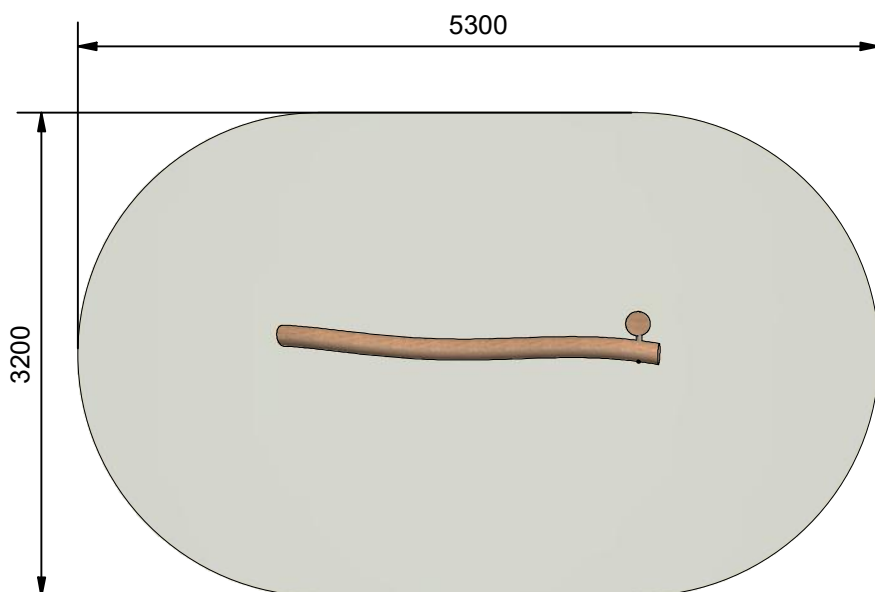

Rødvej 6, Bursø, DK-4930
Tlf.nr.: 45 43 99 33 & 45 53 600 501
E-mail: rudeco@rudeco.dk
Hjemmeside: www.rudeco.dk