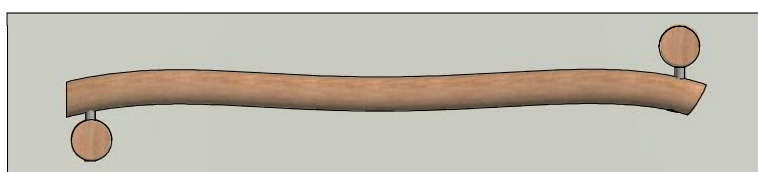

Navn:	Balancebom
Varenummer:	RN002
Sikkerhedsareal:	550 x 360 cm
Sikkerhedsareal m ² :	17 m ²
Total højde:	40 cm
Faldhøjde:	40 cm
Samlet vægt:	73 kg
Største enkelt-del:	250 cm
Vægt på største enkelt-del:	40 kg
Matrialebeskrivelse:	Download
Garantibestemmelser:	Download
Monteringstid:	1 time 15 min
Aldersgruppe:	+3 år
Normer:	DS / EN1176

Frontview

Topview

Sideview

Godkendt efter EN1176

Hos Rudeco vægter vi sikkerheden højt, derfor producerer vi alle legeredskaber efter DS / EN1176

Rødvej 6, Bursø, DK-4930
 Tlf.nr.: 45 43 99 33 & 45 53 600 501
 E-mail: rudeco@rudeco.dk
 Hjemmeside: www.rudeco.dk