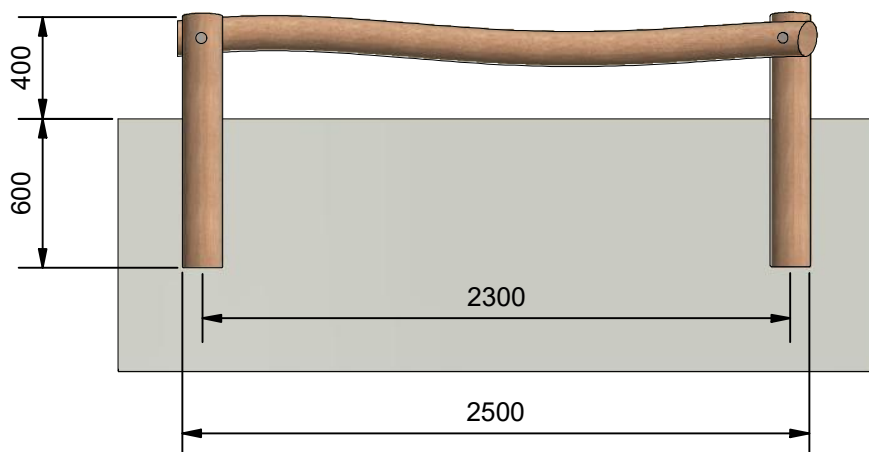

Navn:	Balancebom
Varenummer:	RN002
Sikkerhedsareal:	550 x 360 cm
Sikkerhedsareal m ² :	17 m ²
Total højde:	40 cm
Faldhøjde:	40 cm
Samlet vægt:	73 kg
Største enkelt-del:	250 cm
Vægt på største enkelt-del:	40 kg
Matrialebeskrivelse:	Download
Garantibestemmelser:	Download
Monteringstid:	1 time 15 min
Aldersgruppe:	+3 år
Normer:	DS / EN1176

Frontview

Topview

Sideview

Godkendt efter EN1176

Hos Rudeco vægter vi sikkerheden højt, derfor producerer vi alle legeredskaber efter DS / EN1176

Rødvej 6, Bursø, DK-4930
 Tlf.nr.: 45 43 99 33 & 45 53 600 501
 E-mail: rudeco@rudeco.dk
 Hjemmeside: www.rudeco.dk