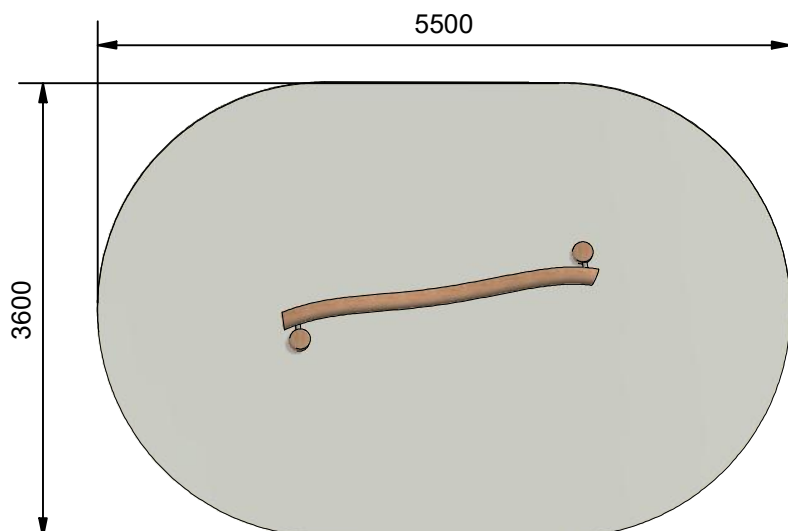

Rødvej 6, Bursø, DK-4930
Tlf.nr.: 45 43 99 33 & 45 53 600 501
E-mail: rudeco@rudeco.dk
Hjemmeside: www.rudeco.dk