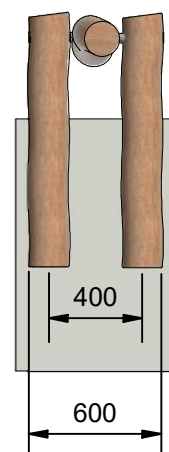

Navn:	Balancebom
Varenummer:	RN002
Sikkerhedsareal:	550 x 360 cm
Sikkerhedsareal m ² :	17 m ²
Total højde:	40 cm
Faldhøjde:	40 cm
Samlet vægt:	73 kg
Største enkelt-del:	250 cm
Vægt på største enkelt-del:	40 kg
Matrialebeskrivelse:	Download
Garantibestemmelser:	Download
Monteringstid:	1 time 15 min
Aldersgruppe:	+3 år
Normer:	DS / EN1176

Frontview

Topview

Sideview

Godkendt efter EN1176

Hos Rudeco vægter vi sikkerheden højt, derfor producerer vi alle legeredskaber efter DS / EN1176

Rødvej 6, Bursø, DK-4930
 Tlf.nr.: 45 43 99 33 & 45 53 600 501
 E-mail: rudeco@rudeco.dk
 Hjemmeside: www.rudeco.dk