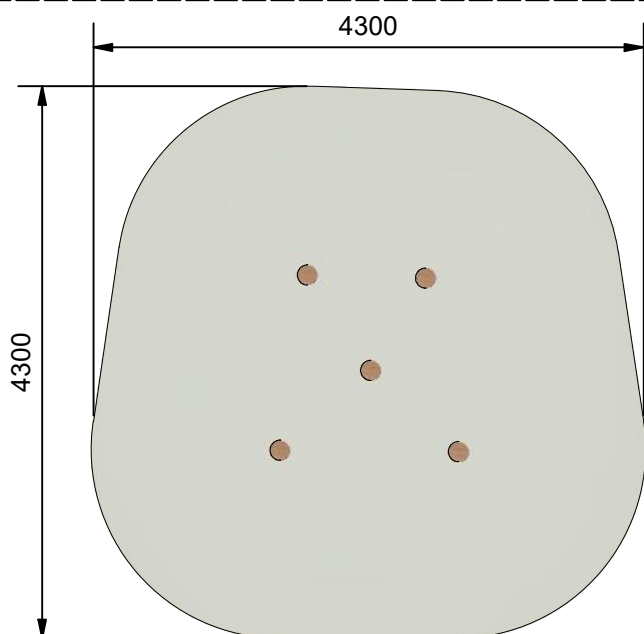

Rødvej 6, Bursø, DK-4930
Tlf.nr.: 45 43 99 33 & 45 53 600 501
E-mail: rudeco@rudeco.dk
Hjemmeside: www.rudeco.dk