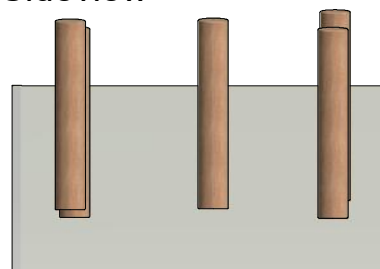

Navn:	Balancestubbe 5 stk
Varenummer:	RN004
Sikkerhedsareal:	430 x 430 cm
Sikkerhedsareal m ² :	17 m ²
Total højde:	40 cm
Faldhøjde:	40 cm
Samlet vægt:	80 kg
Største enkelt del:	100 cm
Vægt på største enkelt del:	16 kg
Matrialebeskrivelse:	Download
Garantibestemmelser:	Download
Monteringstid:	2 time
Aldersgruppe:	+3 år
Normer:	DS / EN1176

Frontview

Sideview

Topview

Godkendt efter EN1176

Hos Rudeco vægter vi sikkerheden højt, derfor producerer vi alle legeredskaber efter DS / EN1176

Rødvej 6, Bursø, DK-4930
 Tlf.nr.: 45 43 99 33 & 45 53 600 501
 E-mail: rudeco@rudeco.dk
 Hjemmeside: www.rudeco.dk