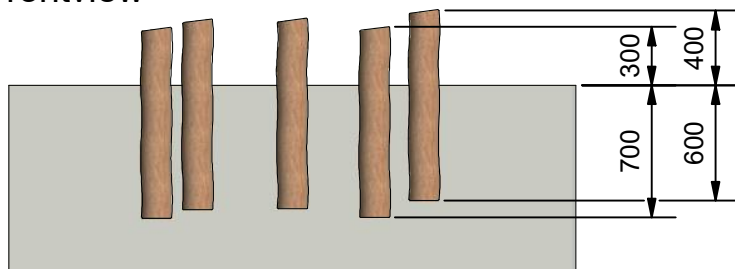

Navn:	Balancestubbe 5 stk
Varenummer:	RN004
Sikkerhedsareal:	430 x 430 cm
Sikkerhedsareal m ² :	17 m ²
Total højde:	40 cm
Faldhøjde:	40 cm
Samlet vægt:	80 kg
Største enkelt del:	100 cm
Vægt på største enkelt del:	16 kg
Matrialebeskrivelse:	Download
Garantibestemmelser:	Download
Monteringstid:	2 time
Aldersgruppe:	+3 år
Normer:	DS / EN1176

Frontview

Sideview

Topview

Godkendt efter EN1176

Hos Rudeco vægter vi sikkerheden højt, derfor producerer vi alle legeredskaber efter DS / EN1176

Rødvej 6, Bursø, DK-4930
 Tlf.nr.: 45 43 99 33 & 45 53 600 501
 E-mail: rudeco@rudeco.dk
 Hjemmeside: www.rudeco.dk