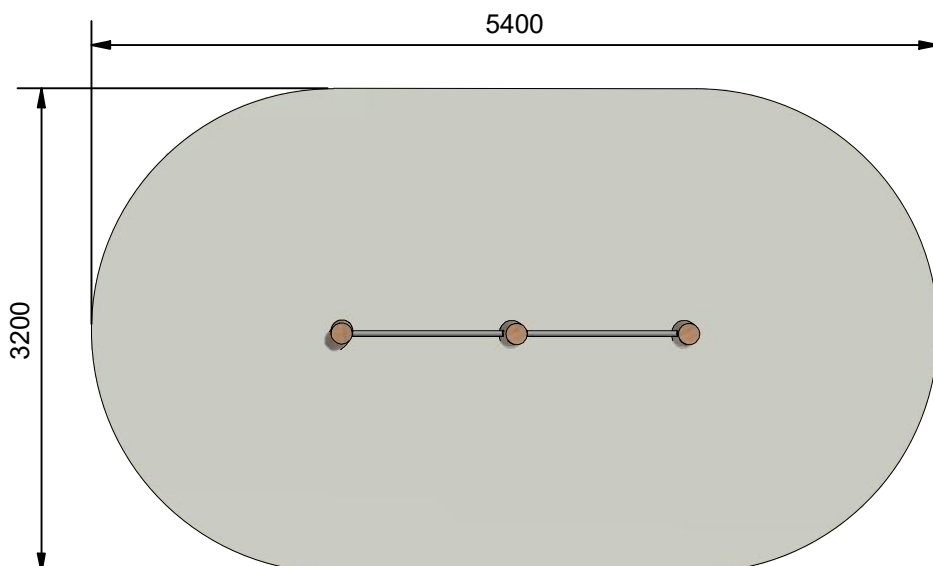

Rødvej 6, Bursø, DK-4930
Tlf.nr.: 45 43 99 33 & 45 53 600 501
E-mail: rudeco@rudeco.dk
Hjemmeside: www.rudeco.dk