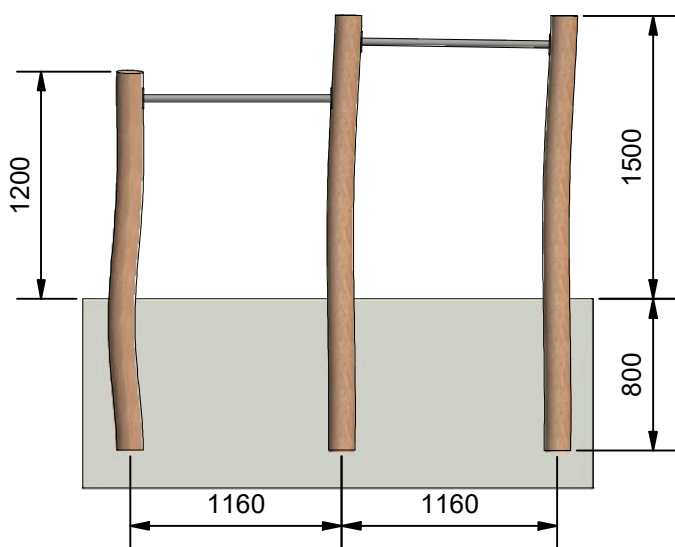

Navn:	Kolbøttestativ dobbelt
Varenummer:	RN102
Sikkerhedsareal:	540x320 cm
Sikkerhedsareal m ² :	16 m ²
Total højde:	150 cm
Faldhøjde:	150 cm
Samlet vægt:	110 kg
Største enkelt-del:	230 cm
Vægt på største enkelt-del:	37 kg
Matrialebeskrivelse:	Download
Garantibestemmelser:	Download
Monteringstid:	3 timer 30 min
Aldersgruppe:	+3 år
Normer:	DS / EN1176

Frontview

Sideview

Topview

Godkendt efter EN1176

Hos Rudeco vægter vi sikkerheden højt, derfor producerer vi alle legeredskaber efter DS / EN1176

Rødvej 6, Bursø, DK-4930
 Tlf.nr.: 45 43 99 33 & 45 53 600 501
 E-mail: rudeco@rudeco.dk
 Hjemmeside: www.rudeco.dk