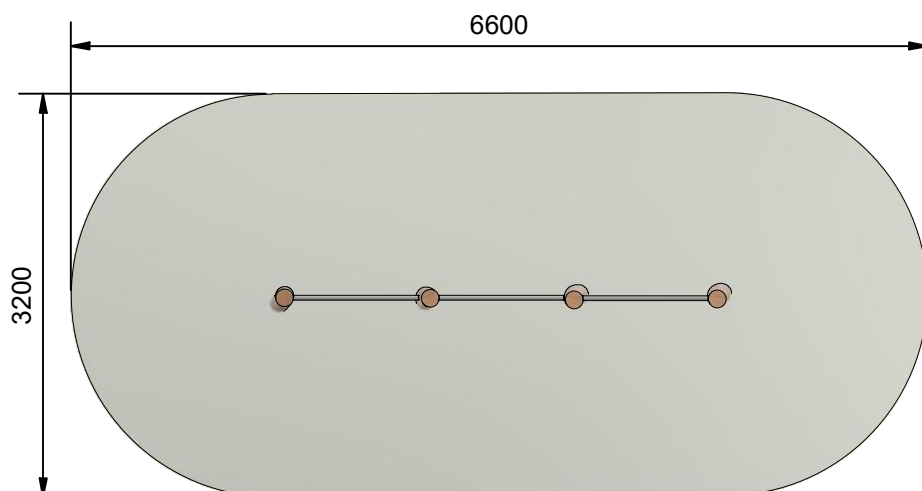

Rødvej 6, Bursø, DK-4930
Tlf.nr.: 45 43 99 33 & 45 53 600 501
E-mail: rudeco@rudeco.dk
Hjemmeside: www.rudeco.dk