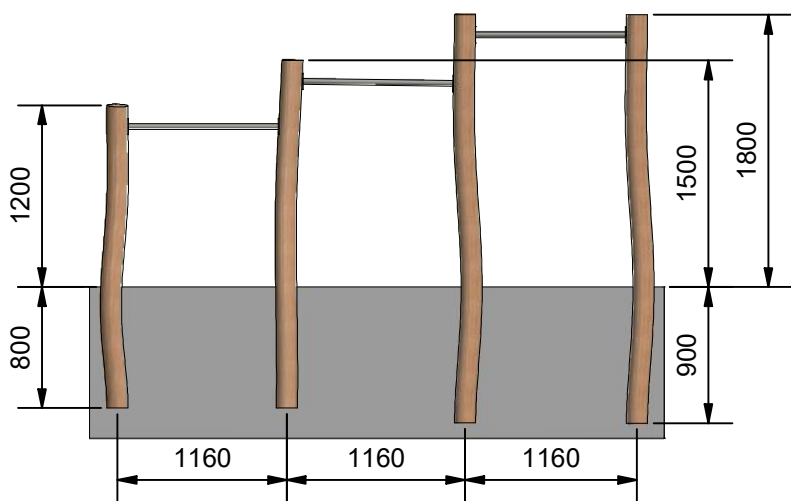

Navn:	Kolbøttestativ tredobbelt
Varenummer:	RN103
Sikkerhedsareal:	660x 320 cm
Sikkerhedsareal m ² :	20 m ²
Total højde:	180 cm
Faldhøjde:	180 cm
Samlet vægt:	162 kg
Største enkelt-del:	270 cm
Vægt på største enkelt-del:	43 kg
Matrialebeskrivelse:	Download
Garantibestemmelser:	Download
Monteringstid:	4 timer 30 min
Aldersgruppe:	+3 år
Normer:	DS / EN1176

Frontview

Topview

Sideview

Godkendt efter EN1176

Hos Rudeco vægter vi sikkerheden højt, derfor producerer vi alle legeredskaber efter DS / EN1176

Rødvej 6, Bursø, DK-4930
 Tlf.nr.: 45 43 99 33 & 45 53 600 501
 E-mail: rudeco@rudeco.dk
 Hjemmeside: www.rudeco.dk