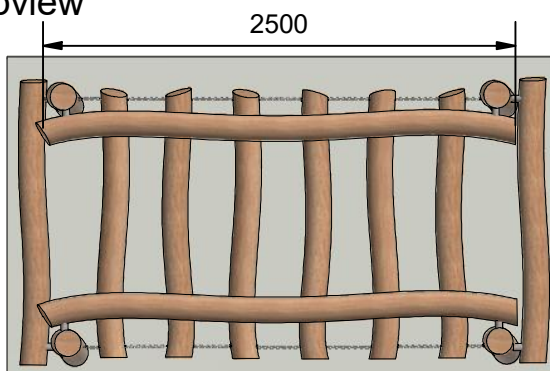

Topview

Godkendt efter EN1176

Hos Rudeco vægter vi sikkerheden højt, derfor producerer vi alle legeredskaber efter DS / EN1176