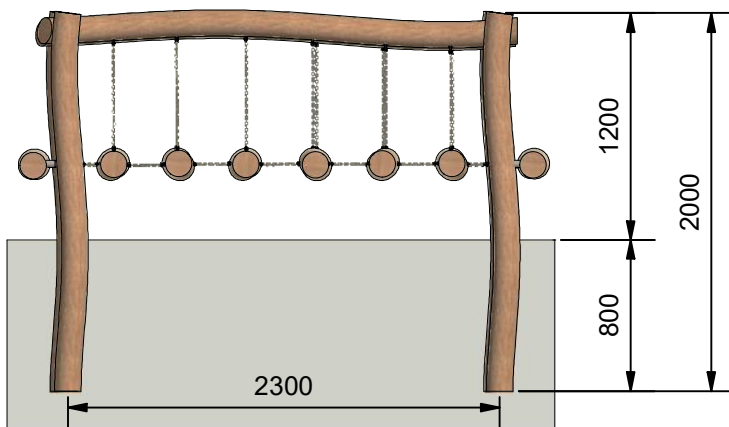

Navn:	Bjælkebro
Varenummer:	RN120
Sikkerhedsareal:	550x450 cm
Sikkerhedsareal m²:	23 m²
Total højde:	120 cm
Faldhøjde:	40 cm
Samlet vægt:	415 kg
Største enkelt del:	250 cm
Vægt på største enkelt del:	40 kg
Matrialebeskrivelse:	Download
Garantibestemmelser:	Download
Monteringstid:	5 timer 30 min
Aldersgruppe:	+3 år
Normer:	DS / EN1176

Frontview

Sideview