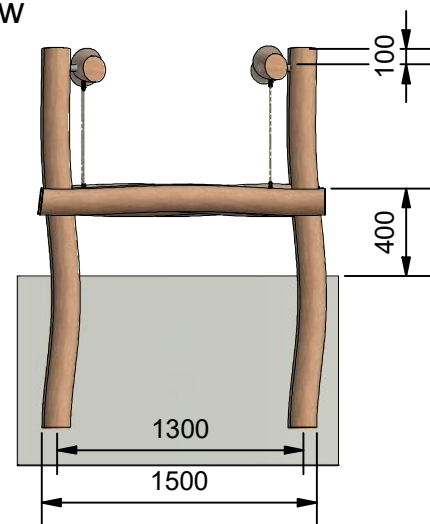

Navn:	Bjælkebro
Varenummer:	RN120
Sikkerhedsareal:	550x450 cm
Sikkerhedsareal m ² :	23 m ²
Total højde:	120 cm
Faldhøjde:	40 cm
Samlet vægt:	415 kg
Største enkelt del:	250 cm
Vægt på største enkelt del:	40 kg
Matrialebeskrivelse:	Download
Garantibestemmelser:	Download
Monteringstid:	5 timer 30 min
Aldersgruppe:	+3 år
Normer:	DS / EN1176

Frontview

Sideview

Topview

Godkendt efter EN1176

Hos Rudeco vægter vi sikkerheden højt, derfor producerer vi alle legeredskaber efter DS / EN1176

Rødvej 6, Bursø, DK-4930
 Tlf.nr.: 45 43 99 33 & 45 53 600 501
 E-mail: rudeco@rudeco.dk
 Hjemmeside: www.rudeco.dk