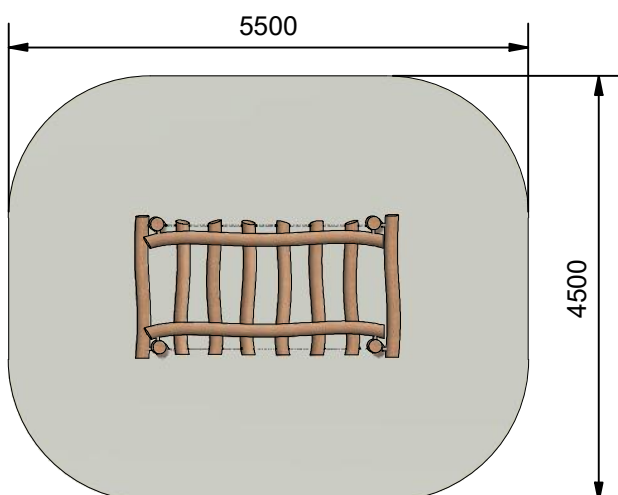

Rødvej 6, Bursø, DK-4930
Tlf.nr.: 45 43 99 33 & 45 53 600 501
E-mail: rudeco@rudeco.dk
Hjemmeside: www.rudeco.dk