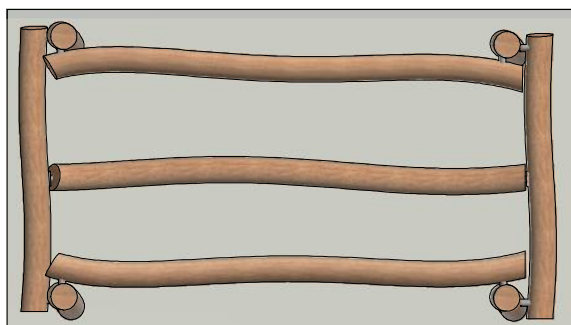

Navn:	Rullebom
Varenummer:	RN121
Sikkerhedsareal:	550x450 cm
Sikkerhedsareal m ² :	23 m ²
Total højde:	120 cm
Faldhøjde:	40 cm
Samlet vægt:	302 kg
Største enkelt-del:	250 cm
Vægt på største enkelt-del:	40 kg
Matrialebeskrivelse:	Download
Garantibestemmelser:	Download
Monteringstid:	5 timer 30 min
Aldersgruppe:	+3 år
Normer:	DS / EN1176

Frontview

Sideview

Topview

Godkendt efter EN1176

Hos Rudeco vægter vi sikkerheden højt, derfor producerer vi alle legeredskaber efter DS / EN1176

Rødvej 6, Bursø, DK-4930
 Tlf.nr.: 45 43 99 33 & 45 53 600 501
 E-mail: rudeco@rudeco.dk
 Hjemmeside: www.rudeco.dk