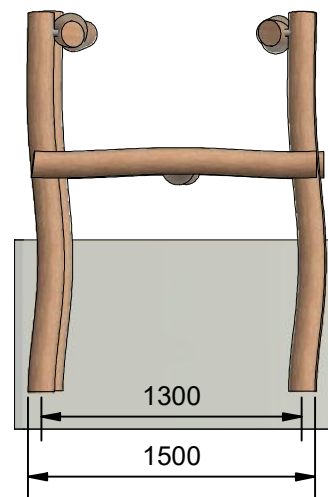

Navn:	Rullebom
Varenummer:	RN121
Sikkerhedsareal:	550x450 cm
Sikkerhedsareal m ² :	23 m ²
Total højde:	120 cm
Faldhøjde:	40 cm
Samlet vægt:	302 kg
Største enkelt-del:	250 cm
Vægt på største enkelt-del:	40 kg
Matrialebeskrivelse:	Download
Garantibestemmelser:	Download
Monteringstid:	5 timer 30 min
Aldersgruppe:	+3 år
Normer:	DS / EN1176

Frontview

Sideview

Topview

Godkendt efter EN1176

Hos Rudeco vægter vi sikkerheden højt, derfor producerer vi alle legeredskaber efter DS / EN1176

Rødvej 6, Bursø, DK-4930
 Tlf.nr.: 45 43 99 33 & 45 53 600 501
 E-mail: rudeco@rudeco.dk
 Hjemmeside: www.rudeco.dk