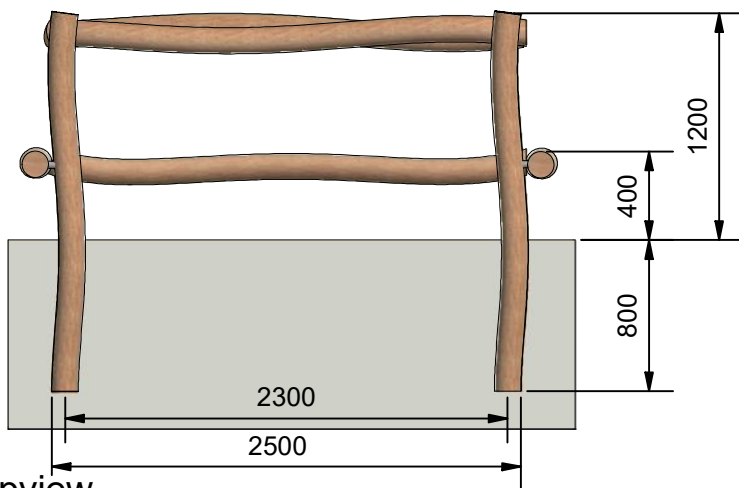

Navn:	Rullebom
Varenummer:	RN121
Sikkerhedsareal:	550x450 cm
Sikkerhedsareal m ² :	23 m ²
Total højde:	120 cm
Faldhøjde:	40 cm
Samlet vægt:	302 kg
Største enkelt-del:	250 cm
Vægt på største enkelt-del:	40 kg
Matrialebeskrivelse:	Download
Garantibestemmelser:	Download
Monteringstid:	5 timer 30 min
Aldersgruppe:	+3 år
Normer:	DS / EN1176

Frontview

Sideview

Topview

Godkendt efter EN1176

Hos Rudeco vægter vi sikkerheden højt, derfor producerer vi alle legeredskaber efter DS / EN1176

Rødvej 6, Bursø, DK-4930
 Tlf.nr.: 45 43 99 33 & 45 53 600 501
 E-mail: rudeco@rudeco.dk
 Hjemmeside: www.rudeco.dk