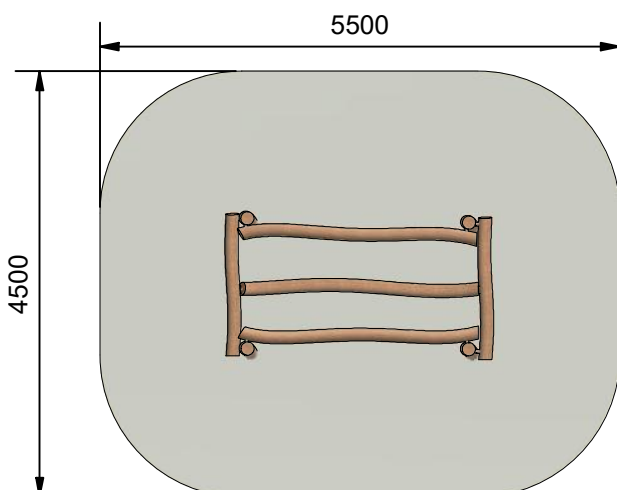

Rødvej 6, Bursø, DK-4930
Tlf.nr.: 45 43 99 33 & 45 53 600 501
E-mail: rudeco@rudeco.dk
Hjemmeside: www.rudeco.dk