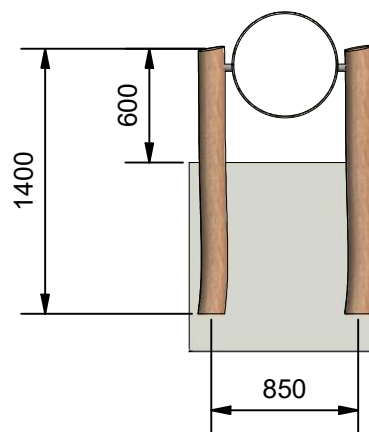

Navn:	Kravlerør
Varenummer:	RN2010
Sikkerhedsareal:	385 x 495 cm
Sikkerhedsareal m ² :	17 m ²
Total højde:	77 cm
Faldhøjde:	77 cm
Samlet vægt:	137 kg
Største enkelt del:	195 cm
Vægt på største enkelt del:	40 kg
Matrialebeskrivelse:	Download
Garantibestemmelser:	Download
Monteringstid:	5 timer 30 min
Aldersgruppe:	+3 år
Normer:	DS / EN1176

Frontview

Topview

Sideview

Godkendt efter EN1176

Hos Rudeco vægter vi sikkerheden højt, derfor producerer vi alle legeredskaber efter DS / EN1176

Rødvej 6, Bursø, DK-4930
 Tlf.nr.: 45 43 99 33 & 45 53 600 501
 E-mail: rudeco@rudeco.dk
 Hjemmeside: www.rudeco.dk