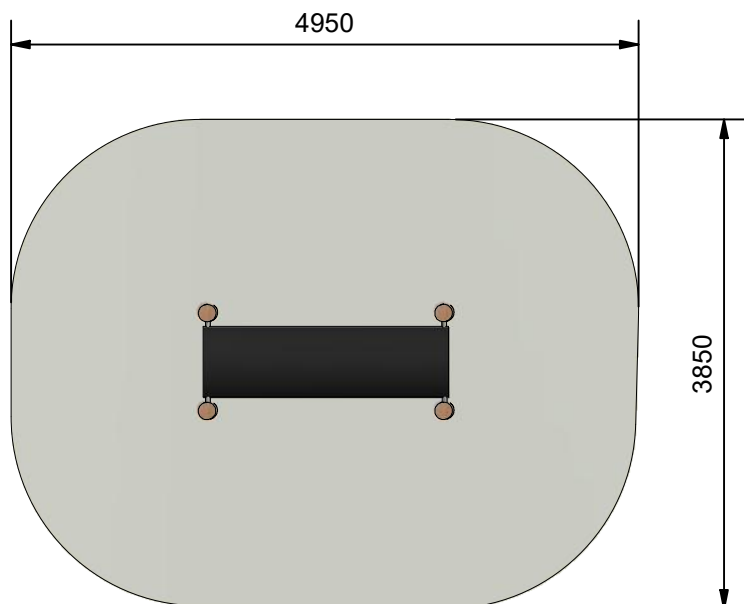

Rødvej 6, Bursø, DK-4930
Tlf.nr.: 45 43 99 33 & 45 53 600 501
E-mail: rudeco@rudeco.dk
Hjemmeside: www.rudeco.dk