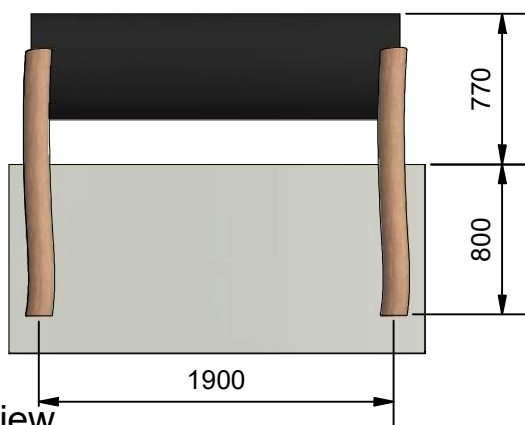

Navn:	Kravlerør
Varenummer:	RN2010
Sikkerhedsareal:	385 x 495 cm
Sikkerhedsareal m ² :	17 m ²
Total højde:	77 cm
Faldhøjde:	77 cm
Samlet vægt:	137 kg
Største enkelt del:	195 cm
Vægt på største enkelt del:	40 kg
Matrialebeskrivelse:	Download
Garantibestemmelser:	Download
Monteringstid:	5 timer 30 min
Aldersgruppe:	+3 år
Normer:	DS / EN1176

Frontview

Topview

Sideview

Godkendt efter EN1176

Hos Rudeco vægter vi sikkerheden højt, derfor producerer vi alle legeredskaber efter DS / EN1176

Rødvej 6, Bursø, DK-4930
 Tlf.nr.: 45 43 99 33 & 45 53 600 501
 E-mail: rudeco@rudeco.dk
 Hjemmeside: www.rudeco.dk