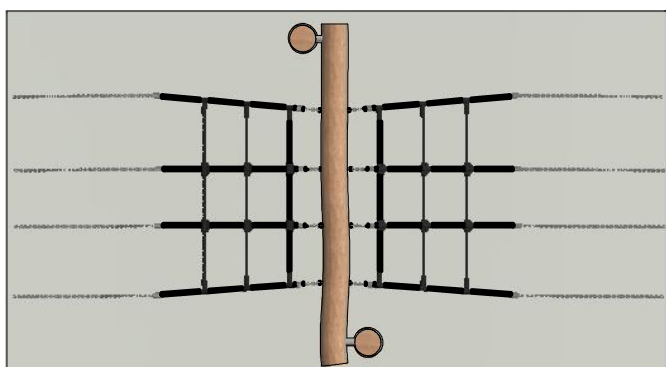

Navn:	Stativ m 2 skrånet
Varenummer:	RN2110
Sikkerhedsareal:	450 x 480 cm
Sikkerhedsareal m <sup>2</sup> :	20 m <sup>2</sup>
Total højde:	95 cm
Faldhøjde:	95 cm
Samlet vægt:	98 kg
Største enkelt del:	180 cm
Vægt på største enkelt del:	29 kg
Matrialebeskrivelse:	Download
Garantibestemmelser:	Download
Monteringstid:	8 timer
Aldersgruppe:	+3 år
Normer:	DS / EN1176

Frontview

Sideview

Topview