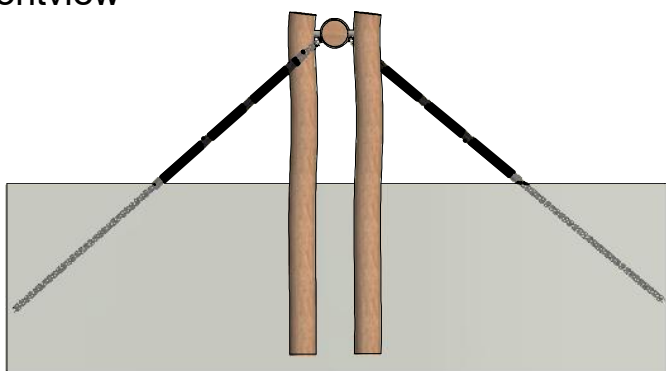

Navn:	Stativ m 2 skrånet
Varenummer:	RN2110
Sikkerhedsareal:	450 x 480 cm
Sikkerhedsareal m <sup>2</sup> :	20 m <sup>2</sup>
Total højde:	95 cm
Faldhøjde:	95 cm
Samlet vægt:	98 kg
Største enkelt del:	180 cm
Vægt på største enkelt del:	29 kg
Matrialebeskrivelse:	Download
Garantibestemmelser:	Download
Monteringstid:	8 timer
Aldersgruppe:	+3 år
Normer:	DS / EN1176

Frontview

Sideview

Topview