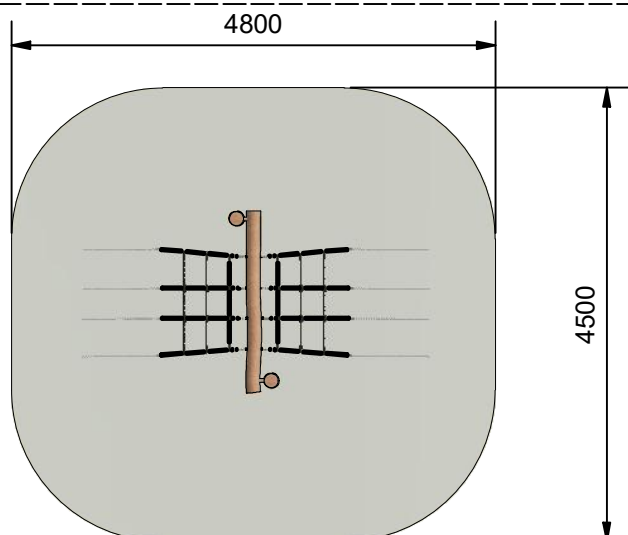

Rødvej 6, Bursø, DK-4930
Tlf.nr.: 45 43 99 33 & 45 53 600 501
E-mail: rudeco@rudeco.dk
Hjemmeside: www.rudeco.dk