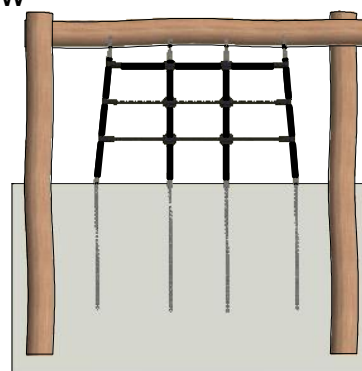

Navn:	Stativ m 2 skrånet
Varenummer:	RN2110
Sikkerhedsareal:	450 x 480 cm
Sikkerhedsareal m <sup>2</sup> :	20 m <sup>2</sup>
Total højde:	95 cm
Faldhøjde:	95 cm
Samlet vægt:	98 kg
Største enkelt del:	180 cm
Vægt på største enkelt del:	29 kg
Matrialebeskrivelse:	Download
Garantibestemmelser:	Download
Monteringstid:	8 timer
Aldersgruppe:	+3 år
Normer:	DS / EN1176

Frontview

Sideview

Topview