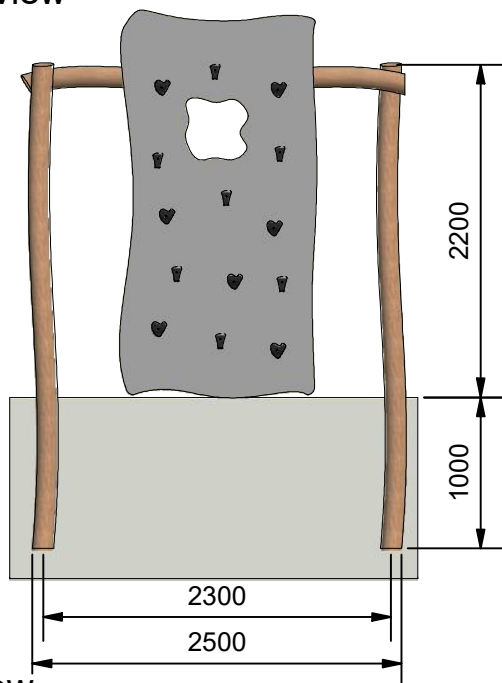

Navn:	Stativ m Bjergplade
Varenummer:	RN2150
Sikkerhedsareal:	330 x 550 cm
Sikkerhedsareal m <sup>2</sup> :	16 m <sup>2</sup>
Total højde:	220 cm
Faldhøjde:	220 cm
Samlet vægt:	210 kg
Største enkelt del:	250x125 cm
Vægt på største enkelt del:	65 kg
Matrialebeskrivelse:	Download
Garantibestemmelser:	Download
Monteringstid:	3 timer
Aldersgruppe:	+3 år
Normer:	DS / EN1176

Frontview

Topview

Sideview