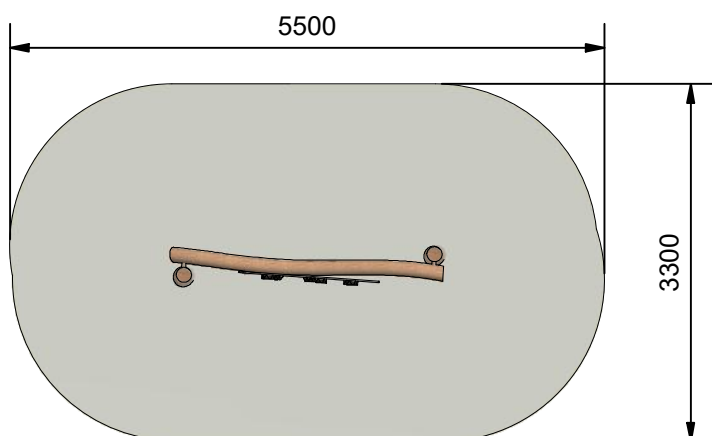

Rødvej 6, Bursø, DK-4930
Tlf.nr.: 45 43 99 33 & 45 53 600 501
E-mail: rudeco@rudeco.dk
Hjemmeside: www.rudeco.dk