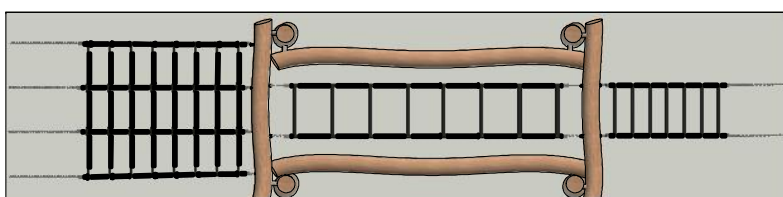

Navn:	Klatreleg 10
Varenummer:	RN2210
Sikkerhedsareal:	440 x 810 cm
Sikkerhedsareal m ² :	34 m ²
Total højde:	220 cm
Faldhøjde:	220 cm
Samlet vægt:	220 kg
Største enkelt del:	320 cm
Vægt på største enkelt del:	51 kg
Matrialebeskrivelse:	Download
Garantibestemmelser:	Download
Monteringstid:	6 timer 30 min
Aldersgruppe:	+3 år
Normer:	DS / EN1176

Frontview

Topview

Sideview

Godkendt efter EN1176

Hos Rudeco vægter vi sikkerheden højt, derfor producerer vi alle legeredskaber efter DS / EN1176

Rødvej 6, Bursø, DK-4930
 Tlf.nr.: 45 43 99 33 & 45 53 600 501
 E-mail: rudeco@rudeco.dk
 Hjemmeside: www.rudeco.dk