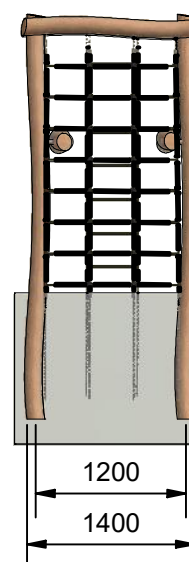

Navn:	Klatreleg 10
Varenummer:	RN2210
Sikkerhedsareal:	440 x 810 cm
Sikkerhedsareal m ² :	34 m ²
Total højde:	220 cm
Faldhøjde:	220 cm
Samlet vægt:	220 kg
Største enkelt del:	320 cm
Vægt på største enkelt del:	51 kg
Matrialebeskrivelse:	Download
Garantibestemmelser:	Download
Monteringstid:	6 timer 30 min
Aldersgruppe:	+3 år
Normer:	DS / EN1176

Frontview

Topview

Sideview

Godkendt efter EN1176

Hos Rudeco vægter vi sikkerheden højt, derfor producerer vi alle legeredskaber efter DS / EN1176

Rødvej 6, Bursø, DK-4930
 Tlf.nr.: 45 43 99 33 & 45 53 600 501
 E-mail: rudeco@rudeco.dk
 Hjemmeside: www.rudeco.dk