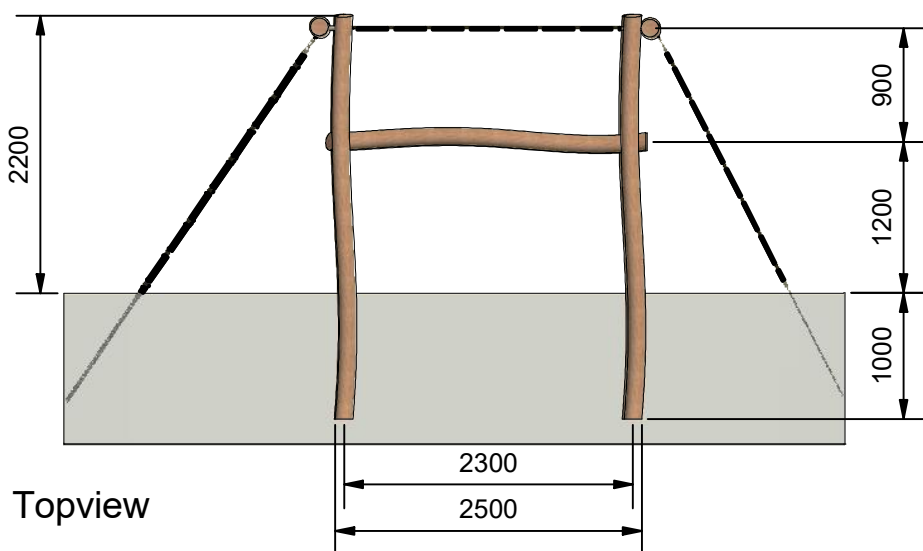

Navn:	Klatreleg 10
Varenummer:	RN2210
Sikkerhedsareal:	440 x 810 cm
Sikkerhedsareal m²:	34 m²
Total højde:	220 cm
Faldhøjde:	220 cm
Samlet vægt:	220 kg
Største enkelt del:	320 cm
Vægt på største enkelt del:	51 kg
Matrialebeskrivelse:	Download
Garantibestemmelser:	Download
Monteringstid:	6 timer 30 min
Aldersgruppe:	+3 år
Normer:	DS / EN1176

Frontview

Sideview