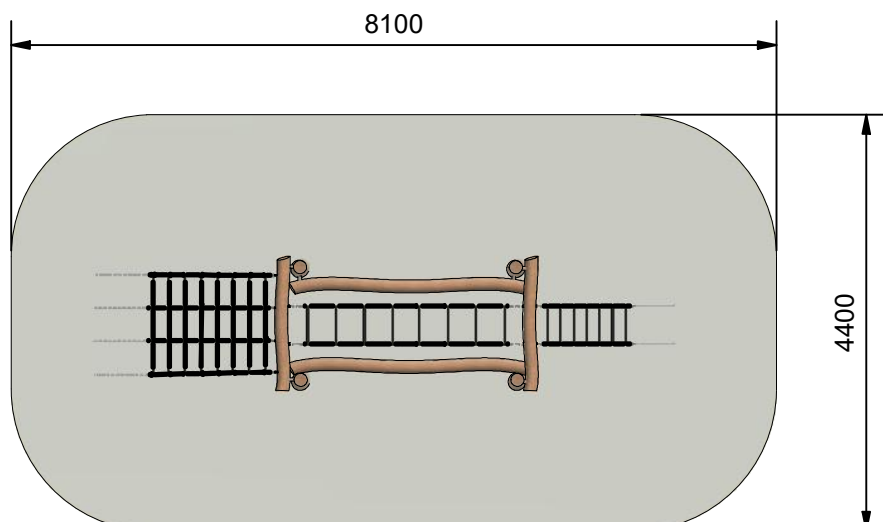

Navn:	Klatreleg 10
Varenummer:	RN2210
Sikkerhedsareal:	440 x 810 cm
Sikkerhedsareal m ² :	34 m ²
Total højde:	220 cm
Faldhøjde:	220 cm
Samlet vægt:	220 kg
Største enkelt del:	320 cm
Vægt på største enkelt del:	51 kg
Matrialebeskrivelse:	Download
Garantibestemmelser:	Download
Monteringstid:	6 timer 30 min
Aldersgruppe:	+3 år
Normer:	DS / EN1176

Frontview

Topview

Sideview

Godkendt efter EN1176

Hos Rudeco vægter vi sikkerheden højt, derfor producerer vi alle legeredskaber efter DS / EN1176

Rødvej 6, Bursø, DK-4930
 Tlf.nr.: 45 43 99 33 & 45 53 600 501
 E-mail: rudeco@rudeco.dk
 Hjemmeside: www.rudeco.dk