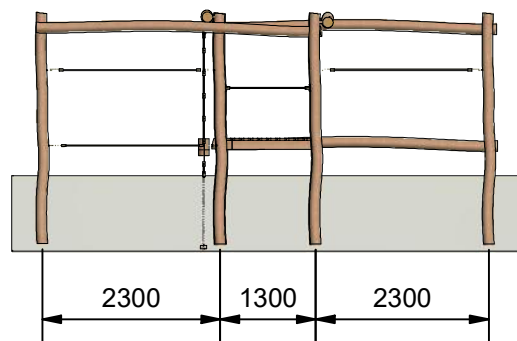

Navn:	Klatre Møllen
Varenummer:	RN2310
Sikkerhedsareal:	750 x 750 cm
Sikkerhedsareal m <sup>2</sup> :	54 m <sup>2</sup>
Total højde:	220 cm
Faldhøjde:	220 cm
Samlet vægt:	760 kg
Største enkelt-del:	380 cm
Vægt på største enkelt-del:	61 kg
Matrialebeskrivelse:	Download
Garantibestemmelser:	Download
Monteringstid:	13 timer
Aldersgruppe:	+ 3 år
Normer:	DS / EN1176

Frontview

Topview

Sideview