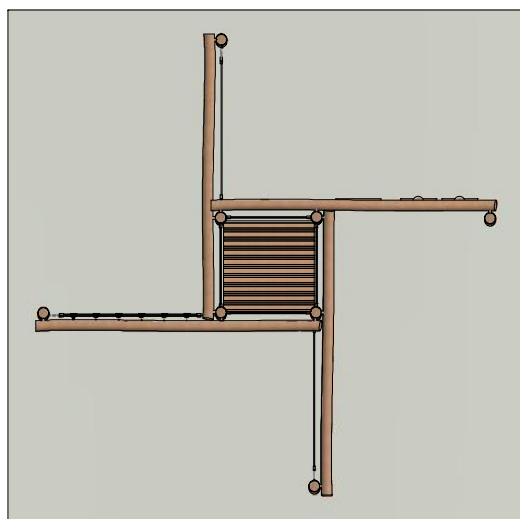

Navn:	Klatre Møllen
Varenummer:	RN2310
Sikkerhedsareal:	750 x 750 cm
Sikkerhedsareal m <sup>2</sup> :	54 m <sup>2</sup>
Total højde:	220 cm
Faldhøjde:	220 cm
Samlet vægt:	760 kg
Største enkelt-del:	380 cm
Vægt på største enkelt-del:	61 kg
Matrialebeskrivelse:	Download
Garantibestemmelser:	Download
Monteringstid:	13 timer
Aldersgruppe:	+ 3 år
Normer:	DS / EN1176

Frontview

Topview

Sideview