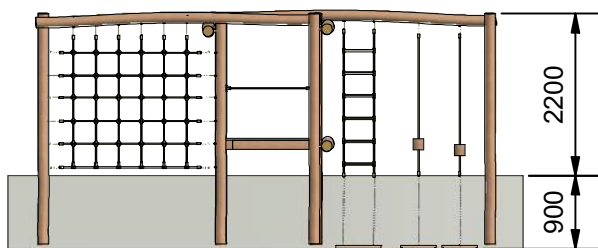

Navn:	Klatre Møllen
Varenummer:	RN2310
Sikkerhedsareal:	750 x 750 cm
Sikkerhedsareal m <sup>2</sup> :	54 m <sup>2</sup>
Total højde:	220 cm
Faldhøjde:	220 cm
Samlet vægt:	760 kg
Største enkelt-del:	380 cm
Vægt på største enkelt-del:	61 kg
Matrialebeskrivelse:	Download
Garantibestemmelser:	Download
Monteringstid:	13 timer
Aldersgruppe:	+ 3 år
Normer:	DS / EN1176

Frontview

Topview

Sideview