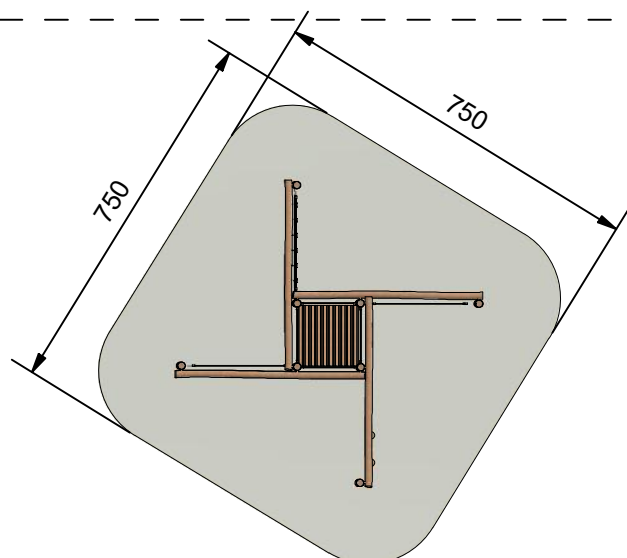

Rødvej 6, Bursø, DK-4930
Tlf.nr.: 45 43 99 33 & 45 53 600 501
E-mail: rudeco@rudeco.dk
Hjemmeside: www.rudeco.dk