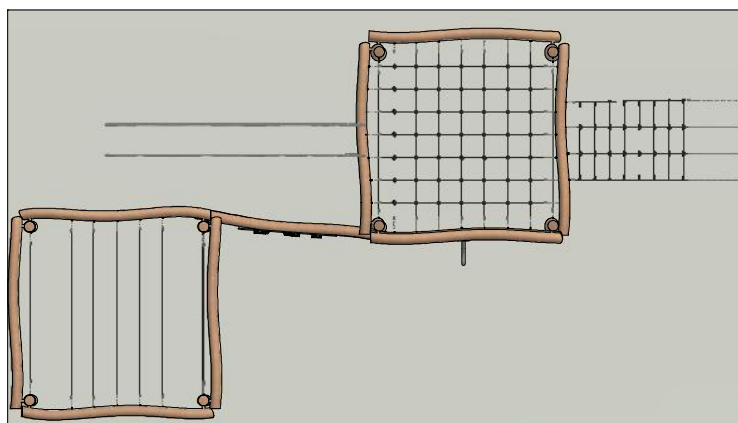

Navn:	Klatreland 24
Varenummer:	RN2410
Sikkerhedsareal:	1184 x 807 cm
Sikkerhedsareal m ² :	68 m ²
Total højde:	280 cm
Faldhøjde:	215 cm
Samlet vægt:	1115 kg
Største enkelt del:	350 cm
Vægt på største enkelt del:	56 kg
Matrialebeskrivelse:	Download
Garantibestemmelser:	Download
Monteringstid:	23 timer 30 min
Aldersgruppe:	+3 år
Normer:	DS / EN1176

Frontview

Sideview

Topview

Godkendt efter EN1176

Hos Rudeco vægter vi sikkerheden højt, derfor producerer vi alle legeredskaber efter DS / EN1176

Rødvej 6, Bursø, DK-4930
 Tlf.nr.: 45 43 99 33 & 45 53 600 501
 E-mail: rudeco@rudeco.dk
 Hjemmeside: www.rudeco.dk