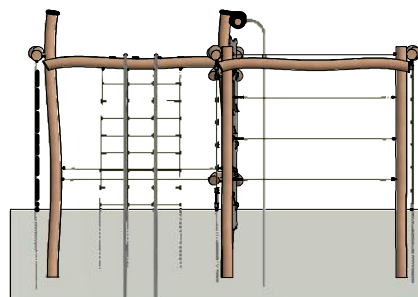

Navn:	Klatreland 24
Varenummer:	RN2410
Sikkerhedsareal:	1184 x 807 cm
Sikkerhedsareal m ² :	68 m ²
Total højde:	280 cm
Faldhøjde:	215 cm
Samlet vægt:	1115 kg
Største enkelt del:	350 cm
Vægt på største enkelt del:	56 kg
Matrialebeskrivelse:	Download
Garantibestemmelser:	Download
Monteringstid:	23 timer 30 min
Aldersgruppe:	+3 år
Normer:	DS / EN1176

Frontview

Sideview

Topview

Godkendt efter EN1176

Hos Rudeco vægter vi sikkerheden højt, derfor producerer vi alle legeredskaber efter DS / EN1176

Rødvej 6, Bursø, DK-4930
 Tlf.nr.: 45 43 99 33 & 45 53 600 501
 E-mail: rudeco@rudeco.dk
 Hjemmeside: www.rudeco.dk