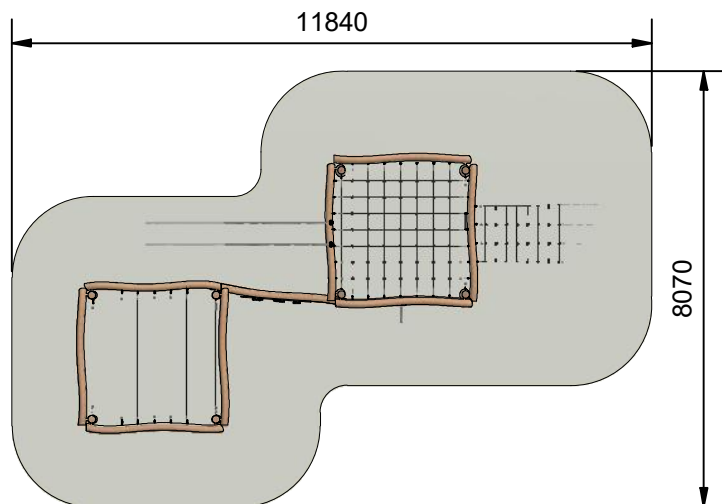

Navn:	Klatreland 24
Varenummer:	RN2410
Sikkerhedsareal:	1184 x 807 cm
Sikkerhedsareal m ² :	68 m ²
Total højde:	280 cm
Faldhøjde:	215 cm
Samlet vægt:	1115 kg
Største enkelt del:	350 cm
Vægt på største enkelt del:	56 kg
Matrialebeskrivelse:	Download
Garantibestemmelser:	Download
Monteringstid:	23 timer 30 min
Aldersgruppe:	+3 år
Normer:	DS / EN1176

Frontview

Sideview

Topview

Godkendt efter EN1176

Hos Rudeco vægter vi sikkerheden højt, derfor producerer vi alle legeredskaber efter DS / EN1176

Rødvej 6, Bursø, DK-4930
 Tlf.nr.: 45 43 99 33 & 45 53 600 501
 E-mail: rudeco@rudeco.dk
 Hjemmeside: www.rudeco.dk