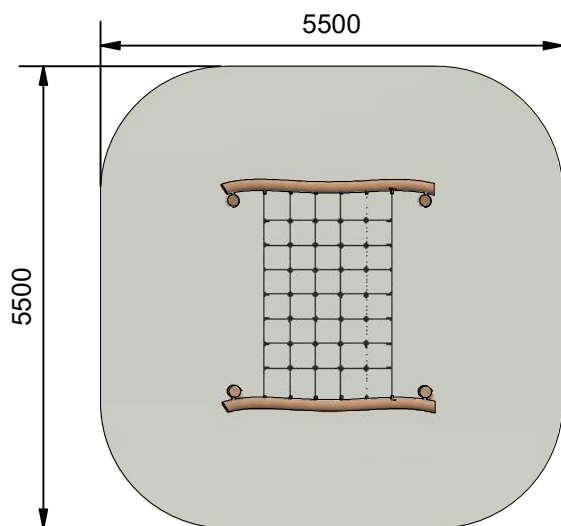

Navn:	Balancenet skrå
Varenummer:	RN302
Sikkerhedsareal:	550 x 550 cm
Sikkerhedsareal m ² :	28 m ²
Total højde:	100 cm
Faldhøjde:	100 cm
Samlet vægt:	196 kg
Største enkelt del:	250 cm
Vægt på største enkelt del:	40 kg
Matrialebeskrivelse:	Download
Garantibestemmelser:	Download
Monteringstid:	5 timer 30 min
Aldersgruppe:	+3 år
Normer:	DS / EN1176

Frontview

Topview

Sideview

Godkendt efter EN1176

Hos Rudeco vægter vi sikkerheden højt, derfor producerer vi alle legeredskaber efter DS / EN1176

Rødvej 6, Bursø, DK-4930
 Tlf.nr.: 45 43 99 33 & 45 53 600 501
 E-mail: rudeco@rudeco.dk
 Hjemmeside: www.rudeco.dk