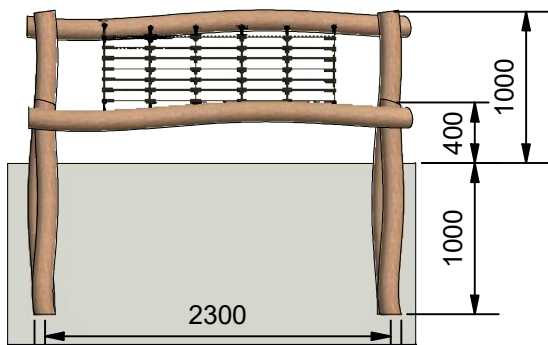

Navn:	Balancenet skrå
Varenummer:	RN302
Sikkerhedsareal:	550 x 550 cm
Sikkerhedsareal m ² :	28 m ²
Total højde:	100 cm
Faldhøjde:	100 cm
Samlet vægt:	196 kg
Største enkelt del:	250 cm
Vægt på største enkelt del:	40 kg
Matrialebeskrivelse:	Download
Garantibestemmelser:	Download
Monteringstid:	5 timer 30 min
Aldersgruppe:	+3 år
Normer:	DS / EN1176

Frontview

Topview

Sideview

Godkendt efter EN1176

Hos Rudeco vægter vi sikkerheden højt, derfor producerer vi alle legeredskaber efter DS / EN1176

Rødvej 6, Bursø, DK-4930
 Tlf.nr.: 45 43 99 33 & 45 53 600 501
 E-mail: rudeco@rudeco.dk
 Hjemmeside: www.rudeco.dk