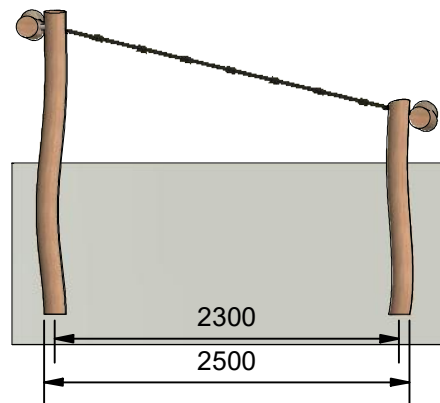

Navn:	Balancenet skrå
Varenummer:	RN302
Sikkerhedsareal:	550 x 550 cm
Sikkerhedsareal m ² :	28 m ²
Total højde:	100 cm
Faldhøjde:	100 cm
Samlet vægt:	196 kg
Største enkelt del:	250 cm
Vægt på største enkelt del:	40 kg
Matrialebeskrivelse:	Download
Garantibestemmelser:	Download
Monteringstid:	5 timer 30 min
Aldersgruppe:	+3 år
Normer:	DS / EN1176

Frontview

Topview

Sideview

Godkendt efter EN1176

Hos Rudeco vægter vi sikkerheden højt, derfor producerer vi alle legeredskaber efter DS / EN1176

Rødvej 6, Bursø, DK-4930
 Tlf.nr.: 45 43 99 33 & 45 53 600 501
 E-mail: rudeco@rudeco.dk
 Hjemmeside: www.rudeco.dk