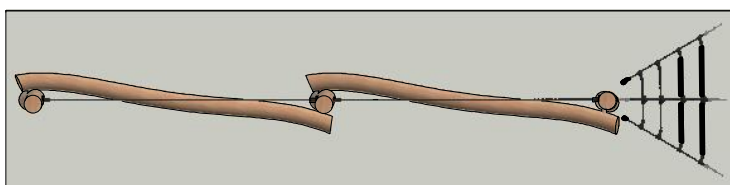

Godkendt efter EN1176

Hos Rudeco vægter vi sikkerheden højt, derfor producerer vi alle legeredskaber efter DS / EN1176