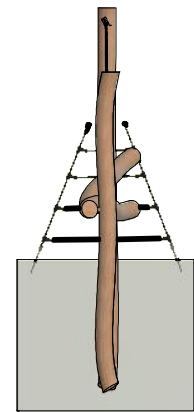

RN310 - Balancebom m netopgang i ende

Datablad

Navn:	Balacebom m netopgang
Varenummer:	RN310
Sikkerhedsareal:	856x409 cm
Sikkerhedsareal m ² :	29 m ²
Total højde:	200 cm
Faldhøjde:	80 cm
Samlet vægt:	214 kg
Største enkelt-del:	300 cm
Vægt på største enkelt-del:	48 kg
Matrialebeskrivelse:	Download
Garantibestemmelser:	Download
Monteringstid:	5 timer 30 min
Aldersgruppe:	+3 år
Normer:	DS / EN1176

Frontview

Sideview

Topview

Godkendt efter EN1176

Hos Rudeco vægter vi sikkerheden højt, derfor producerer vi alle legeredskaber efter DS / EN1176

Rødvej 6, Bursø, DK-4930
 Tlf.nr.: 45 43 99 33 & 45 53 600 501
 E-mail: rudeco@rudeco.dk
 Hjemmeside: www.rudeco.dk