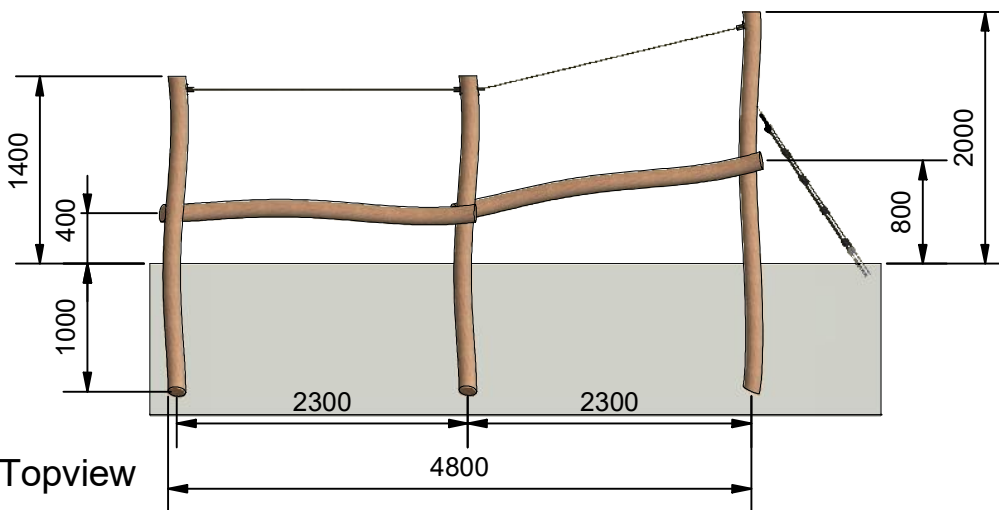

RN310 - Balancebom m netopgang i ende

Datablad

Navn:	Balacebom m netopgang
Varenummer:	RN310
Sikkerhedsareal:	856x409 cm
Sikkerhedsareal m ² :	29 m ²
Total højde:	200 cm
Faldhøjde:	80 cm
Samlet vægt:	214 kg
Største enkelt-del:	300 cm
Vægt på største enkelt-del:	48 kg
Matrialebeskrivelse:	Download
Garantibestemmelser:	Download
Monteringstid:	5 timer 30 min
Aldersgruppe:	+3 år
Normer:	DS / EN1176

Frontview

Sideview

Topview

Godkendt efter EN1176

Hos Rudeco vægter vi sikkerheden højt, derfor producerer vi alle legeredskaber efter DS / EN1176

Rødvej 6, Bursø, DK-4930
 Tlf.nr.: 45 43 99 33 & 45 53 600 501
 E-mail: rudeco@rudeco.dk
 Hjemmeside: www.rudeco.dk