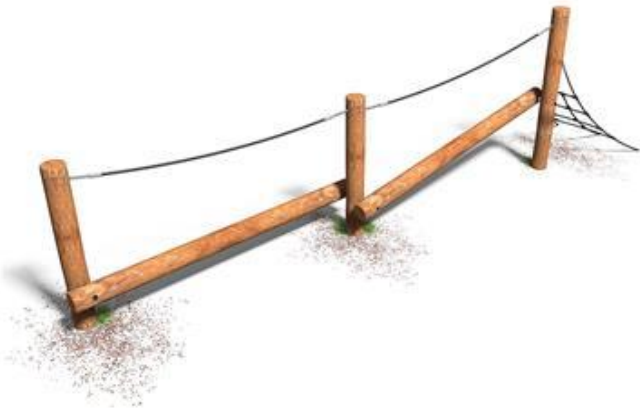

RN310 - Balancebom m netopgang i ende

Datablad

Navn:	Balacebom m netopgang
Varenummer:	RN310
Sikkerhedsareal:	856x409 cm
Sikkerhedsareal m ² :	29 m ²
Total højde:	200 cm
Faldhøjde:	80 cm
Samlet vægt:	214 kg
Største enkelt-del:	300 cm
Vægt på største enkelt-del:	48 kg
Matrialebeskrivelse:	Download
Garantibestemmelser:	Download
Monteringstid:	5 timer 30 min
Aldersgruppe:	+3 år
Normer:	DS / EN1176