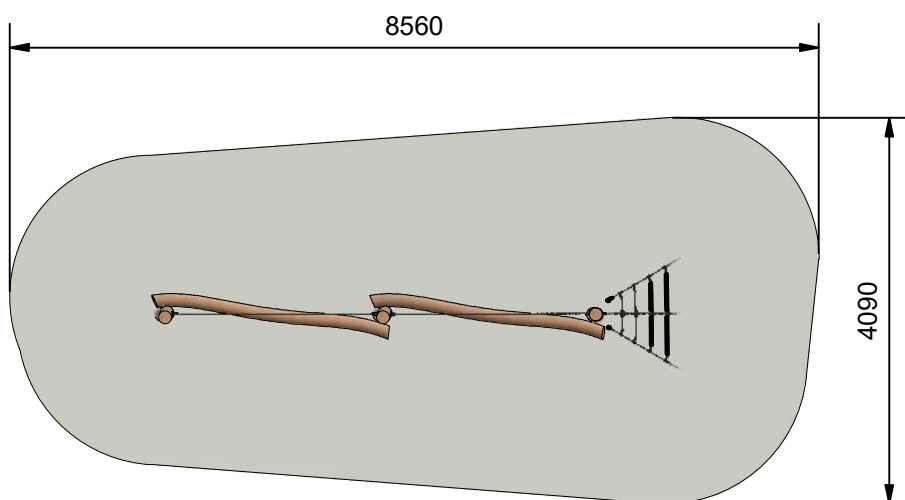

Rødvej 6, Bursø, DK-4930
Tlf.nr.: 45 43 99 33 & 45 53 600 501
E-mail: rudeco@rudeco.dk
Hjemmeside: www.rudeco.dk