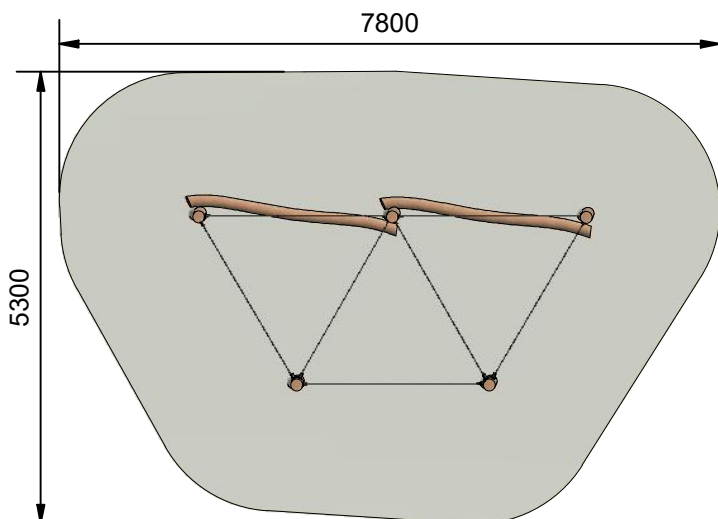

Rødvej 6, Bursø, DK-4930
Tlf.nr.: 45 43 99 33 & 45 53 600 501
E-mail: rudeco@rudeco.dk
Hjemmeside: www.rudeco.dk