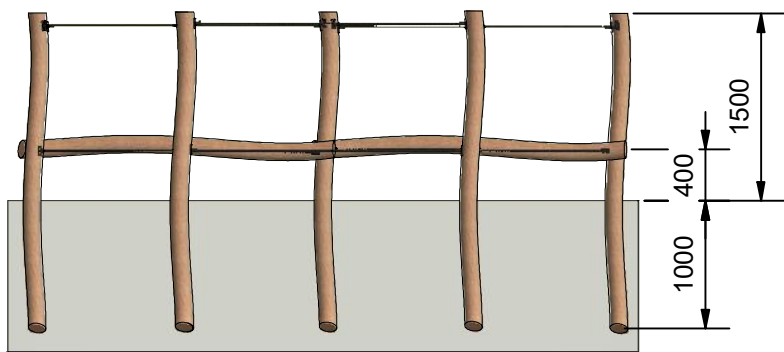

Navn:	Balancebomme og tove
Varenummer:	RN401
Sikkerhedsareal:	530 x 780 cm
Sikkerhedsareal m²:	34 m²
Total højde:	150 cm
Faldhøjde:	40 cm
Samlet vægt:	293 kg
Største enkelt del:	250 cm
Vægt på største enkelt del:	40 kg
Matrialebeskrivelse:	Download
Garantibestemmelser:	Download
Monteringstid:	6 timer 30 min
Aldersgruppe:	+3 år
Normer:	DS / EN1176

Frontview

Godkendt efter EN1176

Hos Rudeco vægter vi sikkerheden højt, derfor producerer vi alle legeredskaber efter DS / EN1176

Rødvej 6, Bursø, DK-4930
Tlf.nr.: 45 43 99 33 & 45 53 600 501
E-mail: rudeco@rudeco.dk
Hjemmeside: www.rudeco.dk