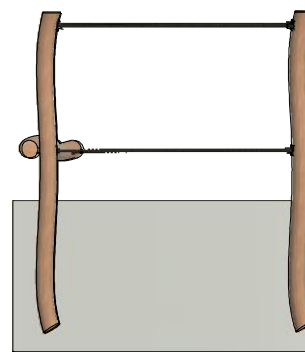

Navn:	Balancebomme og tove
Varenummer:	RN401
Sikkerhedsareal:	530 x 780 cm
Sikkerhedsareal m²:	34 m²
Total højde:	150 cm
Faldhøjde:	40 cm
Samlet vægt:	293 kg
Største enkelt del:	250 cm
Vægt på største enkelt del:	40 kg
Matrialebeskrivelse:	Download
Garantibestemmelser:	Download
Monteringstid:	6 timer 30 min
Aldersgruppe:	+3 år
Normer:	DS / EN1176

Sideview

Godkendt efter EN1176

Hos Rudeco vægter vi sikkerheden højt, derfor producerer vi alle legeredskaber efter DS / EN1176

Rødvej 6, Bursø, DK-4930
Tlf.nr.: 45 43 99 33 & 45 53 600 501
E-mail: rudeco@rudeco.dk
Hjemmeside: www.rudeco.dk