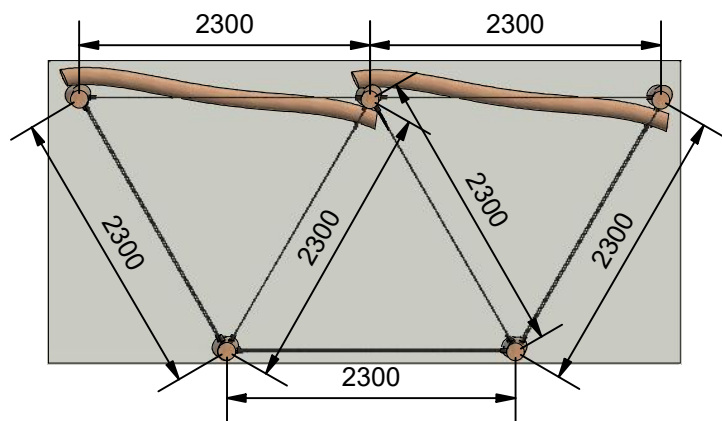

Topview

Godkendt efter EN1176

Hos Rudeco vægter vi sikkerheden højt, derfor producerer vi alle legeredskaber efter DS / EN1176