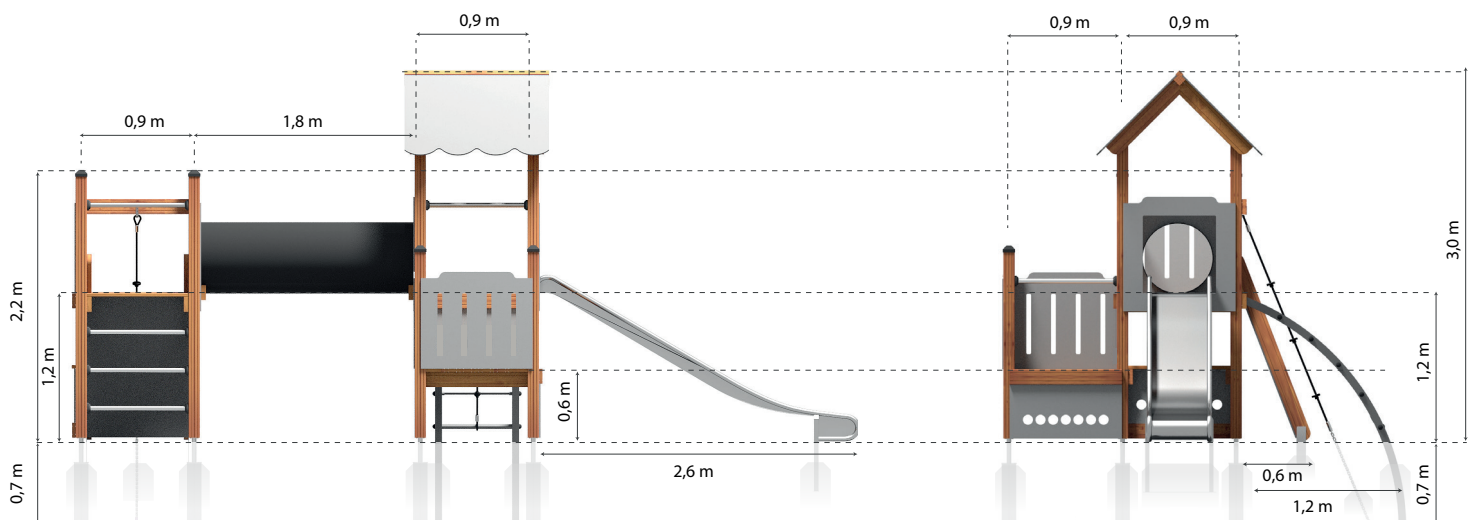

# Tårnsystem 32 - RK5360

Dato: 01-07-2019 - Rev.no.: 01

Front

Side

Perspektiv

Vælg stolper i sort bejse eller natur

**RUDECO**  
LEGEPLADSER.PARKOUR.SPORT

Rødvej 6 . Bursø . DK-4930 Maribo  
Tlf. +45 43 99 60 33 & +45 53 600 501  
E-mail: rudeco@rudeco.dk . www.rudeco.dk