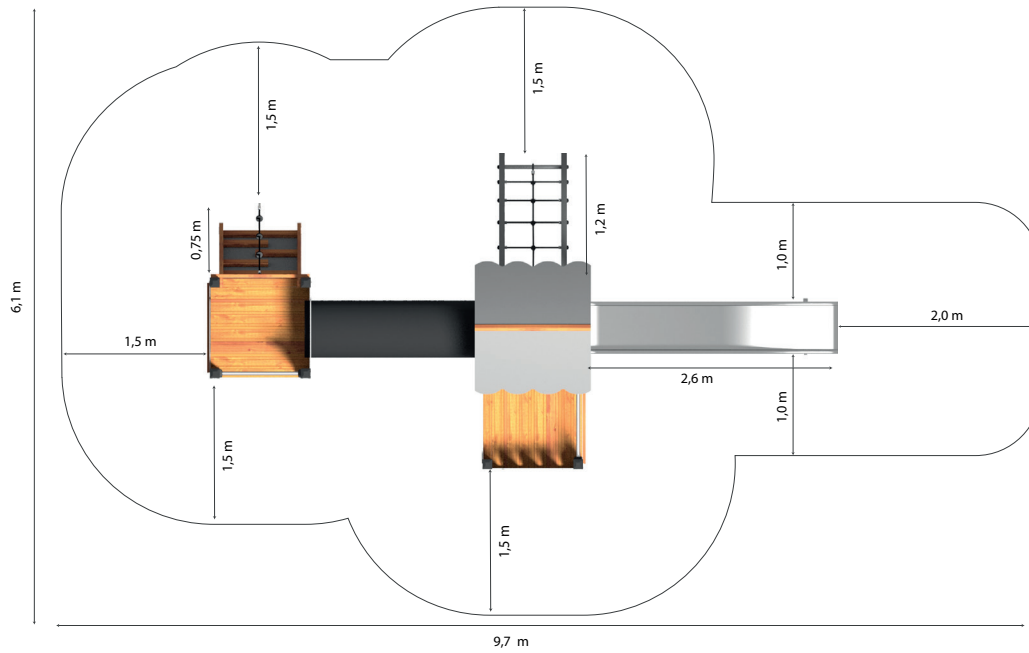

# Tårnsystem 32 - RK5360

Dato: 01-07-2019 - Rev.no.: 01

Front

Side

Perspektiv

Vælg stolper i sort bejse eller natur

**RUDECO**  
LEGEPLADSER.PARKOUR.SPORT

Rødvej 6 . Bursø . DK-4930 Maribo  
Tlf. +45 43 99 60 33 & +45 53 600 501  
E-mail: rudeco@rudeco.dk . www.rudeco.dk