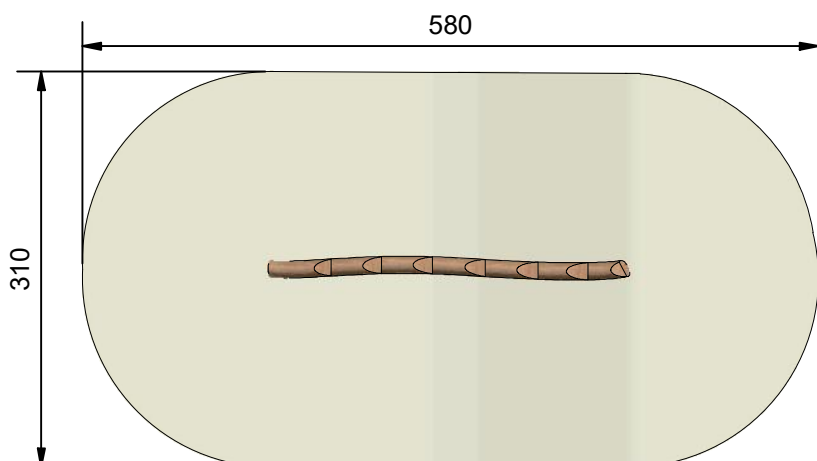

Navn:	Stammetrappe
Varenummer:	RN200
Sikkerhedsareal:	580 x 310 cm
Sikkerhedsareal m²:	16 m²
Total højde:	
Faldhøjde:	
Samlet vægt:	48 kg
Største enkelt del:	300 cm
Vægt på største enkelt del:	48 kg
Matrialebeskrivelse:	Download
Garantibestemmelser:	Download
Monteringstid:	1 time 30 min
Aldersgruppe:	+ 3 år
Normer:	DS / EN1176

Topview

Godkendt efter EN1176

Hos Rudeco vægter vi sikkerheden højt, derfor producerer vi alle legeredskaber efter DS / EN1176

Alle mål er i CM

Rødvej 6, Bursø, DK-4930
Tlf.nr.: 45 43 99 33 & 45 53 600 501
E-mail: rudeco@rudeco.dk
Hjemmeside: www.rudeco.dk