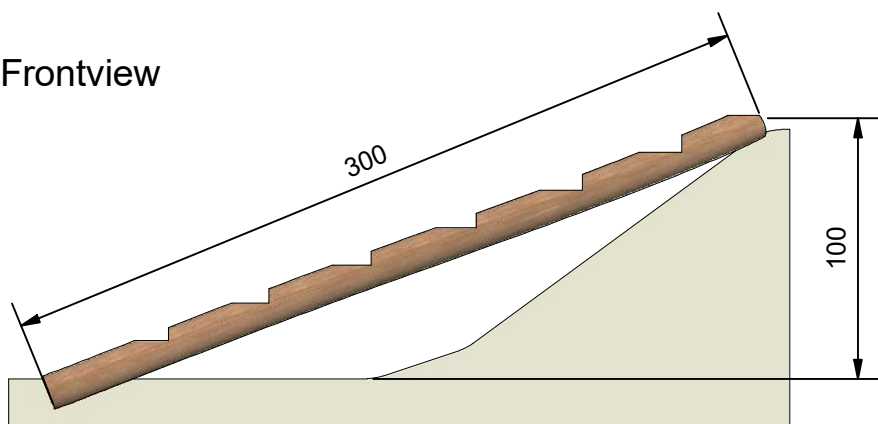

Navn:	Stammetrappe
Varenummer:	RN200
Sikkerhedsareal:	580 x 310 cm
Sikkerhedsareal m ² :	16 m ²
Total højde:	
Faldhøjde:	
Samlet vægt:	48 kg
Største enkelt del:	300 cm
Vægt på største enkelt del:	48 kg
Matrialebeskrivelse:	Download
Garantibestemmelser:	Download
Monteringstid:	1 time 30 min
Aldersgruppe:	+ 3 år
Normer:	DS / EN1176

Frontview

Sideview

Topview

Godkendt efter EN1176

Hos Rudeco vægter vi sikkerheden højt, derfor producerer vi alle legeredskaber efter DS / EN1176

Alle mål er i CM

Rødvej 6, Bursø, DK-4930
 Tlf.nr.: 45 43 99 33 & 45 53 600 501
 E-mail: rudeco@rudeco.dk
 Hjemmeside: www.rudeco.dk