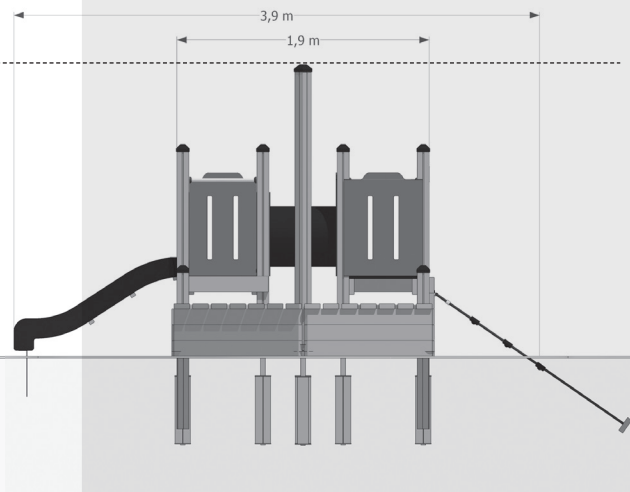

Datablad **RK4810 Skib 1**

Rudeco tilbyder sideplader i 5 forskellige farver:

Grå Grøn Blå Rødt Natur

Side

Top

Navn:	Skib 1
Varenummer:	RK4810
Sikkerhedsareal:	8,4 x 7,4 m
Sikkerhedsareal m2:	44 m2
Totalhøjde:	3,0 m
Faldhøjde:	0,6 m
Samlet vægt:	395 kg
Største enkeltstel:	2,9 m
Materialebeskrivelse:	Download
Garantibestemmelser:	Download
Monteringstid:	8 timer
Aldersgruppe:	+3 år
Normer:	EN1176

Bolte og møtrikker

RUDECO's legeredskaber er samlet med bolte og låsemøtrikker i varmgalvaniseret eller rustfrit stål.

TopWood (Douglas)

Alt træ er TopWood (Douglas), der kommer fra Nord-sverige og vokser kun 3-4 måneder om året. Træet behandles med godkendt maling/ træbeskyttelse, der indeholder et svampedræbende middel - fungicider. Såfremt garantien fortsat skal opretholdes, er det et krav, at produkterne mindst en gang årligt behandles med træbeskyttelse, der indeholder svampedræbende midler - fungicider, og at bestemmelserne i den medfølgende logbog overholdes. Træ i Rudeco Klassisk, leveres farven gylden natur.

Stolpefædder

Stolpefædder i galvaniseret stål. Beskytter legeredskabet mod fugt og råd. Stolper kan skiftes uden opgravning eller evt. brydning af underlag.

Front

HPL tag- og sideplader

Tag- og sideplader er fremstillet i højtrykslaminat (HPL - High Pressure Laminate), som er flade plader, bestående af papirfibre + træ-masse, sammenpresset med phenol-harpikslim under meget højt tryk og høj temperatur. Den lukkede, glatte og robuste overflade medfører nem rengøring - og evt. fjernelse af graffiti. Sandwich-konstruktionen og materialesammensætningen medfører et uhyre stærkt og robust materiale, velegnet til udendørs brug i mange år. HPL bleges minimalt af solen (UV niveau 7-8 ud af 10) og påvirkes ikke af vejr/vind, er vedligeholdelsesfri og rengøringsvenlig. Rengøring kan foretages med alle almindelige rengøringsmidler og højtryksrensere.