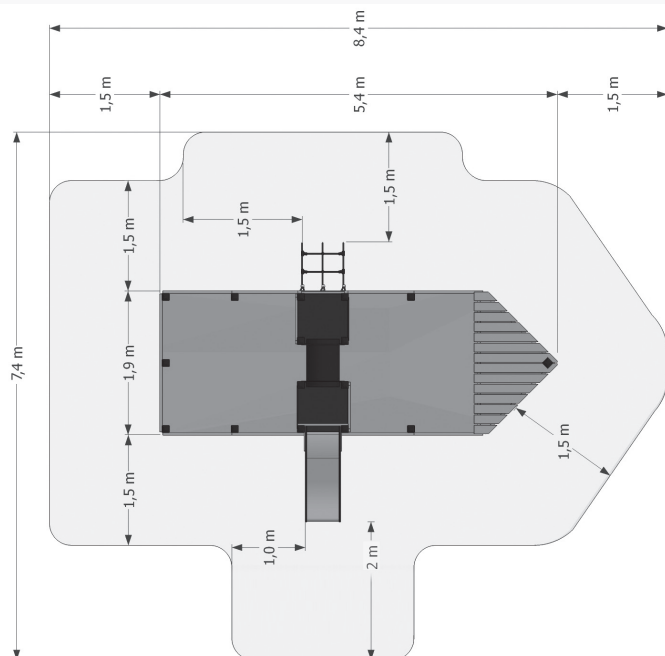

Datablad **RK4810 Skib 1**

Rudeco tilbyder sideplader i 5 forskellige farver:

Grå Grøn Blå Rødt Natur

Side

Top

Navn:	Skib 1
Varenummer:	RK4810
Sikkerhedsareal:	8,4 x 7,4 m
Sikkerhedsareal m2:	44 m2
Totalhøjde:	3,0 m
Faldhøjde:	0,6 m
Samlet vægt:	395 kg
Største enkeltstel:	2,9 m
Materialebeskrivelse:	Download
Garantibestemmelser:	Download
Monteringstid:	8 timer
Aldersgruppe:	+3 år
Normer:	EN1176

Stolpefædder

Stolpefædder i galvaniseret stål. Beskytter legeredskabet mod fugt og råd. Stolper kan skiftes uden opgravning eller evt. brydning af underlag.

Front

HPL tag- og sideplader

Tag- og sideplader er fremstillet i højtrykslaminat (HPL - High Pressure Laminate), som er flade plader, bestående af papirfibre + træ-masse, sammenpresset med phenol-harpikslim under meget højt tryk og høj temperatur. Den lukkede, glatte og robuste overflade medfører nem rengøring - og evt. fjernelse af graffiti. Sandwich-konstruktionen og materialesammensætningen medfører et uhyre stærkt og robust materiale, velegnet til udendørs brug i mange år. HPL bleges minimalt af solen (UV niveau 7-8 ud af 10) og påvirkes ikke af vejr/vind, er vedligeholdelsesfri og rengøringsvenlig. Rengøring kan foretages med alle almindelige rengøringsmidler og højtryksrensere.