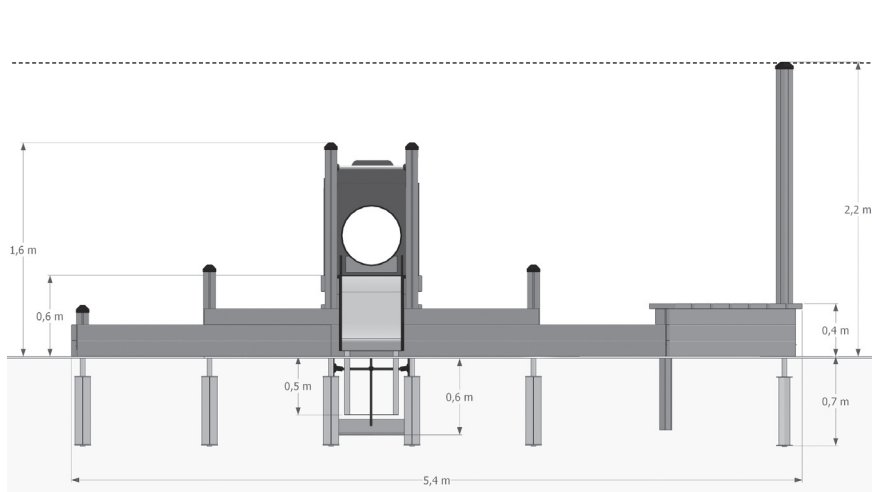

Datablad **RK4810 Skib 1**

Rudeco tilbyder sideplader i 5 forskellige farver:

Grå Grøn Blå Rødt Natur

Side

Top

Navn:	Skib 1
Varenummer:	RK4810
Sikkerhedsareal:	8,4 x 7,4 m
Sikkerhedsareal m2:	44 m2
Totalhøjde:	3,0 m
Faldhøjde:	0,6 m
Samlet vægt:	395 kg
Største enkeltstel:	2,9 m
Materialebeskrivelse:	Download
Garantibestemmelser:	Download
Monteringstid:	8 timer
Aldersgruppe:	+3 år
Normer:	EN1176

Bolte og møtrikker

RUDECO's legeredskaber er samlet med bolte og låsemøtrikker i varmgalvaniseret eller rustfrit stål.

TopWood (Douglas)

Alt træ er TopWood (Douglas), der kommer fra Nord-sverige og vokser kun 3-4 måneder om året. Træet behandles med godkendt maling/ træbeskyttelse, der indeholder et svampedræbende middel - fungicider. Såfremt garantien fortsat skal opretholdes, er det et krav, at produkterne mindst en gang årligt behandles med træbeskyttelse, der indeholder svampedræbende midler - fungicider, og at bestemmelserne i den medfølgende logbog overholdes. Træ i Rudeco Klassisk, leveres farven gylden natur.

Stolpefædder

Stolpefædder i galvaniseret stål. Beskytter legeredskabet mod fugt og råd. Stolper kan skiftes uden opgravning eller evt. brydning af underlag.

Front

HPL tag- og sideplader

Tag- og sideplader er fremstillet i højtrykslaminat (HPL - High Pressure Laminate), som er flade plader, bestående af papirfibre + træ-masse, sammenpresset med phenol-harpikslim under meget højt tryk og høj temperatur. Den lukkede, glatte og robuste overflade medfører nem rengøring - og evt. fjernelse af graffiti. Sandwich-konstruktionen og materialesammensætningen medfører et uhyre stærkt og robust materiale, velegnet til udendørs brug i mange år. HPL bleges minimalt af solen (UV niveau 7-8 ud af 10) og påvirkes ikke af vejr/vind, er vedligeholdelsesfri og rengøringsvenlig. Rengøring kan foretages med alle almindelige rengøringsmidler og højtryksrensere.