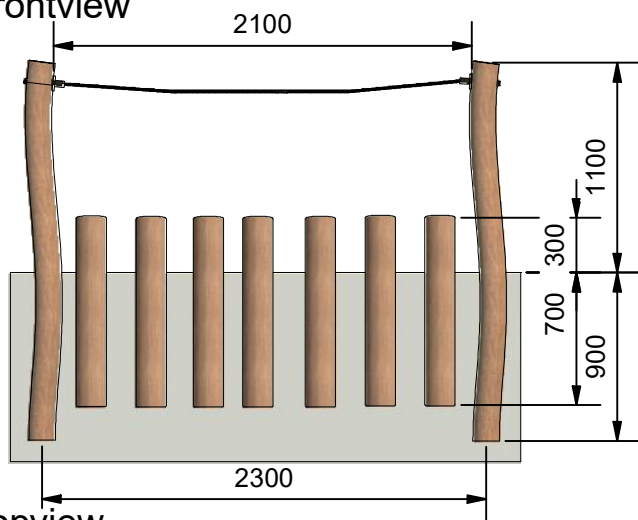

Navn:	Stubbeopgang
Varenummer:	RN010
Sikkerhedsareal:	550 x 330 cm
Sikkerhedsareal m ² :	16 m ²
Total højde:	110 cm
Faldhøjde:	30 cm
Samlet vægt:	178 kg
Største enkelt del:	110 cm
Vægt på største enkelt del:	18 kg
Matrialebeskrivelse:	Download
Garantibestemmelser:	Download
Monteringstid:	4 timer 30 min
Aldersgruppe:	+3 år
Normer:	DS / EN1176

Frontview

Topview

Sideview

Godkendt efter EN1176

Hos Rudeco vægter vi sikkerheden højt, derfor producerer vi alle legeredskaber efter DS / EN1176

Rødvej 6, Bursø, DK-4930
 Tlf.nr.: 45 43 99 33 & 45 53 600 501
 E-mail: rudeco@rudeco.dk
 Hjemmeside: www.rudeco.dk