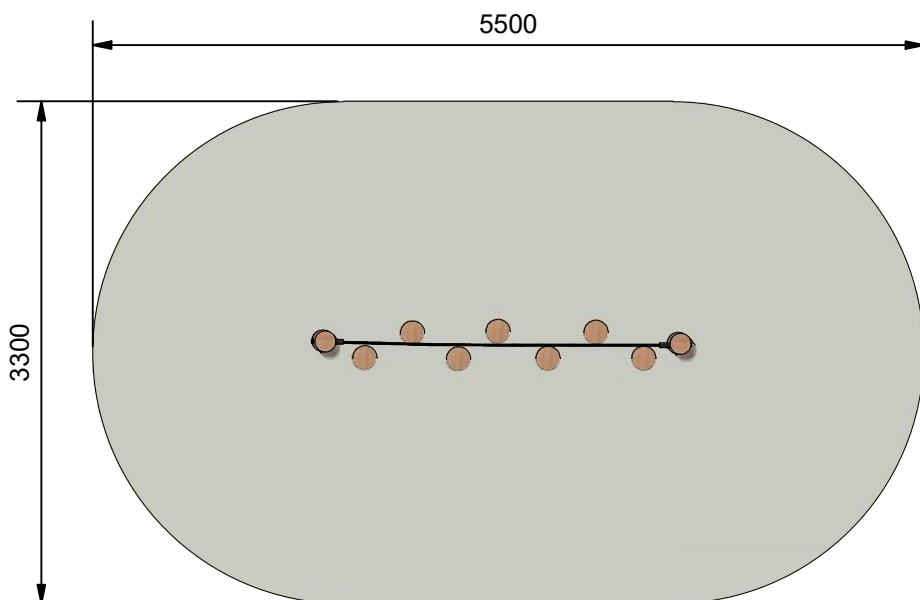

Rødvej 6, Bursø, DK-4930
Tlf.nr.: 45 43 99 33 & 45 53 600 501
E-mail: rudeco@rudeco.dk
Hjemmeside: www.rudeco.dk