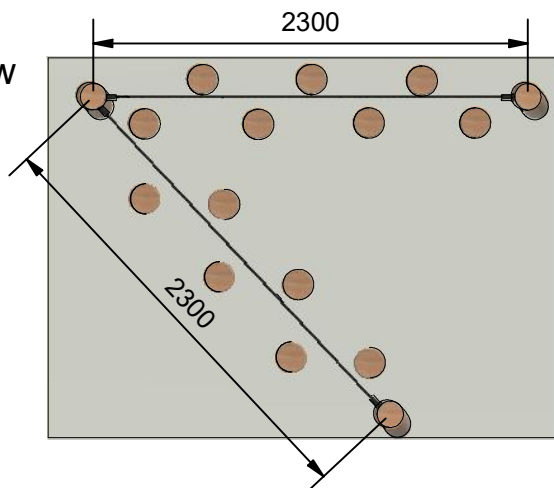

Godkendt efter EN1176

Hos Rudeco vægter vi sikkerheden højt, derfor producerer vi alle legeredskaber efter DS / EN1176