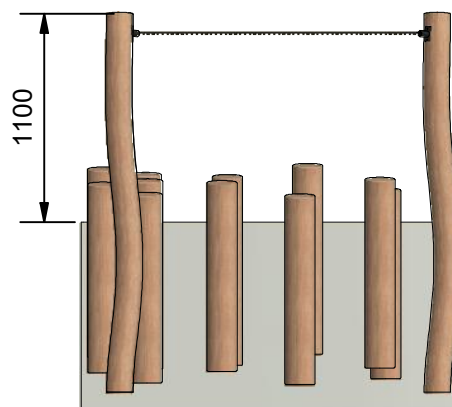

RN011 - Dobbelt stubbeopgang

Datablad

Navn:	Dobbelt stubberopgang
Varenummer:	RN011
Sikkerhedsareal:	540 x 480 cm
Sikkerhedsareal m ² :	19 m ²
Total højde:	110 cm
Faldhøjde:	30 cm
Samlet vægt:	305 kg
Største enkelt del:	200 cm
Vægt på største enkelt del:	32 kg
Matrialebeskrivelse:	Download
Garantibestemmelser:	Download
Monteringstid:	6 timer 30 min
Aldersgruppe:	+3 år
Normer:	DS / EN1176

Frontview

Sideview

Topview

Godkendt efter EN1176

Hos Rudeco vægter vi sikkerheden højt, derfor producerer vi alle legeredskaber efter DS / EN1176

Rødvej 6, Bursø, DK-4930
Tlf.nr.: 45 43 99 33 & 45 53 600 501
E-mail: rudeco@rudeco.dk
Hjemmeside: www.rudeco.dk