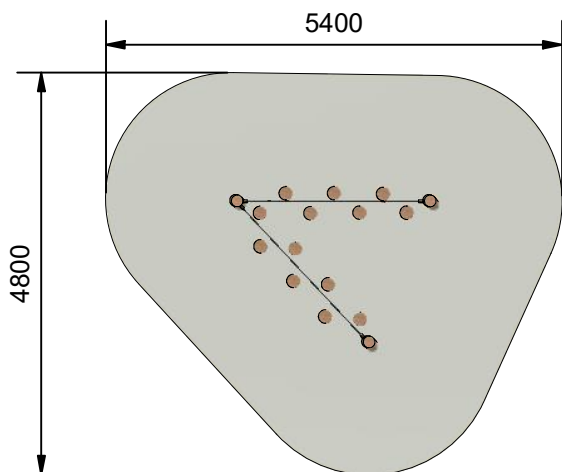

Rødvej 6, Bursø, DK-4930
Tlf.nr.: 45 43 99 33 & 45 53 600 501
E-mail: rudeco@rudeco.dk
Hjemmeside: www.rudeco.dk