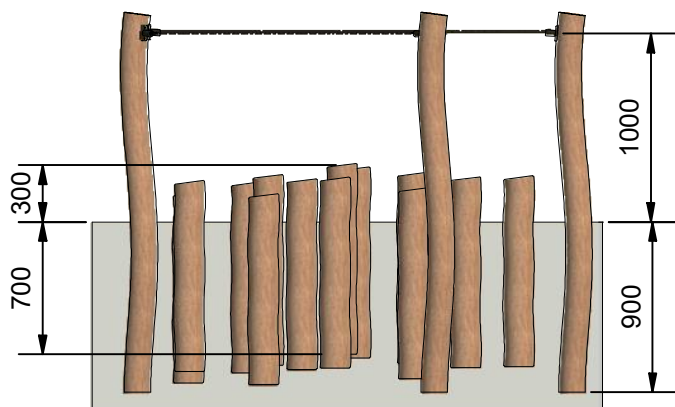

RN011 - Dobbelt stubbeopgang

Datablad

Navn:	Dobbelt stubberopgang
Varenummer:	RN011
Sikkerhedsareal:	540 x 480 cm
Sikkerhedsareal m ² :	19 m ²
Total højde:	110 cm
Faldhøjde:	30 cm
Samlet vægt:	305 kg
Største enkelt del:	200 cm
Vægt på største enkelt del:	32 kg
Matrialebeskrivelse:	Download
Garantibestemmelser:	Download
Monteringstid:	6 timer 30 min
Aldersgruppe:	+3 år
Normer:	DS / EN1176

Frontview

Sideview

Topview

Godkendt efter EN1176

Hos Rudeco vægter vi sikkerheden højt, derfor producerer vi alle legeredskaber efter DS / EN1176

Rødvej 6, Bursø, DK-4930
Tlf.nr.: 45 43 99 33 & 45 53 600 501
E-mail: rudeco@rudeco.dk
Hjemmeside: www.rudeco.dk