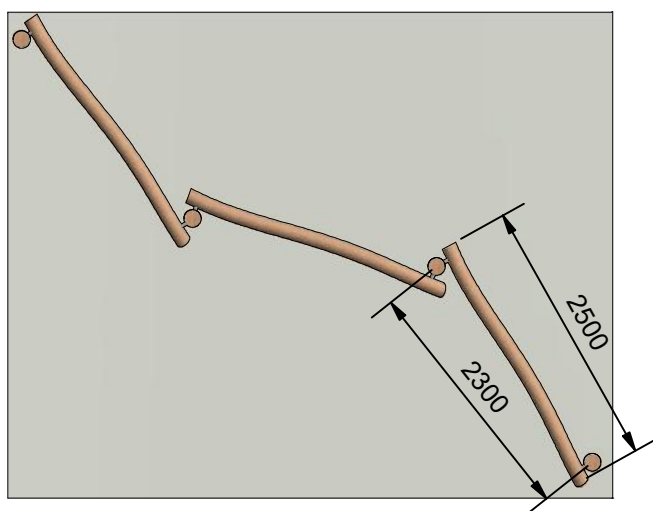

Navn:	3 Balancebomme linje
Varenummer:	RN015
Sikkerhedsareal:	980 x 480 cm
Sikkerhedsareal m²:	34 m²
Total højde:	40 cm
Faldhøjde:	40 cm
Samlet vægt:	188 kg
Største enkelt del:	250 cm
Vægt på største enkelt del:	40 kg
Matrialebeskrivelse:	Download
Garantibestemmelser:	Download
Monteringstid:	4 timer
Aldersgruppe:	+3 år
Normer:	DS / EN1176

Topview

Godkendt efter EN1176

Hos Rudeco vægter vi sikkerheden højt, derfor producerer vi alle legeredskaber efter DS / EN1176

Rødvej 6, Bursø, DK-4930
Tlf.nr.: 45 43 99 33 & 45 53 600 501
E-mail: rudeco@rudeco.dk
Hjemmeside: www.rudeco.dk