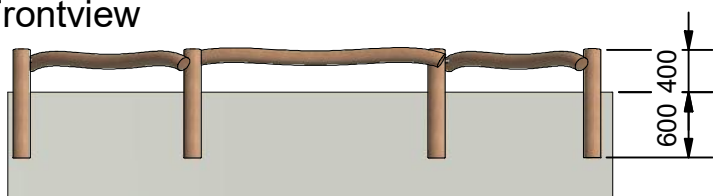

Navn:	3 Balancebomme linje
Varenummer:	RN015
Sikkerhedsareal:	980 x 480 cm
Sikkerhedsareal m ² :	34 m ²
Total højde:	40 cm
Faldhøjde:	40 cm
Samlet vægt:	188 kg
Største enkelt del:	250 cm
Vægt på største enkelt del:	40 kg
Matrialebeskrivelse:	Download
Garantibestemmelser:	Download
Monteringstid:	4 timer
Aldersgruppe:	+3 år
Normer:	DS / EN1176

Frontview

Topview

Sideview

Godkendt efter EN1176

Hos Rudeco vægter vi sikkerheden højt, derfor producerer vi alle legeredskaber efter DS / EN1176

Rødvej 6, Bursø, DK-4930
 Tlf.nr.: 45 43 99 33 & 45 53 600 501
 E-mail: rudeco@rudeco.dk
 Hjemmeside: www.rudeco.dk