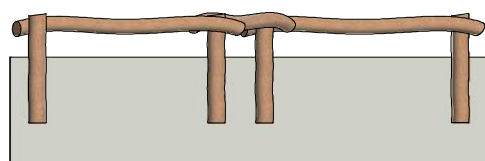

Navn:	3 Balancebomme linje
Varenummer:	RN015
Sikkerhedsareal:	980 x 480 cm
Sikkerhedsareal m ² :	34 m ²
Total højde:	40 cm
Faldhøjde:	40 cm
Samlet vægt:	188 kg
Største enkelt del:	250 cm
Vægt på største enkelt del:	40 kg
Matrialebeskrivelse:	Download
Garantibestemmelser:	Download
Monteringstid:	4 timer
Aldersgruppe:	+3 år
Normer:	DS / EN1176

Frontview

Topview

Sideview

Godkendt efter EN1176

Hos Rudeco vægter vi sikkerheden højt, derfor producerer vi alle legeredskaber efter DS / EN1176

Rødvej 6, Bursø, DK-4930
 Tlf.nr.: 45 43 99 33 & 45 53 600 501
 E-mail: rudeco@rudeco.dk
 Hjemmeside: www.rudeco.dk