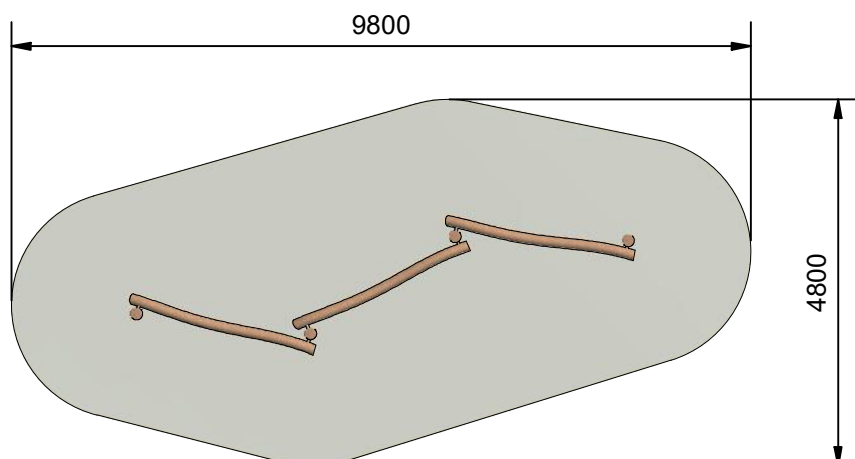

Rødvej 6, Bursø, DK-4930
Tlf.nr.: 45 43 99 33 & 45 53 600 501
E-mail: rudeco@rudeco.dk
Hjemmeside: www.rudeco.dk