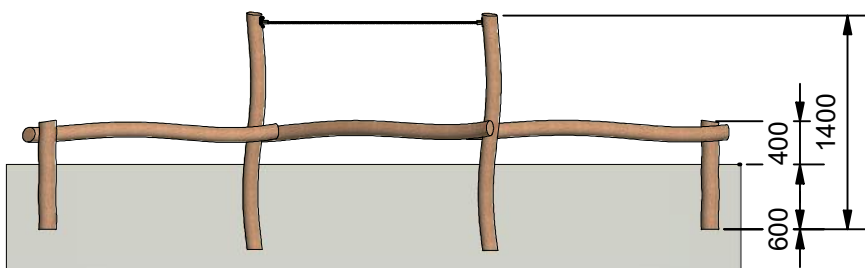

Navn:	3 Balancebomme m/tov
Varenummer:	RN016
Sikkerhedsareal:	951 x 435 cm
Sikkerhedsareal m ² :	33 m ²
Total højde:	155 cm
Faldhøjde:	40 cm
Samlet vægt:	231 kg
Største enkelt del:	250 cm
Vægt på største enkelt del:	40 kg
Matrialebeskrivelse:	Download
Garantibestemmelser:	Download
Monteringstid:	4 timer
Aldersgruppe:	+3 år
Normer:	DS / EN1176

Frontview

Sideview

Topview

Godkendt efter EN1176

Hos Rudeco vægter vi sikkerheden højt, derfor producerer vi alle legeredskaber efter DS / EN1176

Rødvej 6, Bursø, DK-4930
 Tlf.nr.: 45 43 99 33 & 45 53 600 501
 E-mail: rudeco@rudeco.dk
 Hjemmeside: www.rudeco.dk