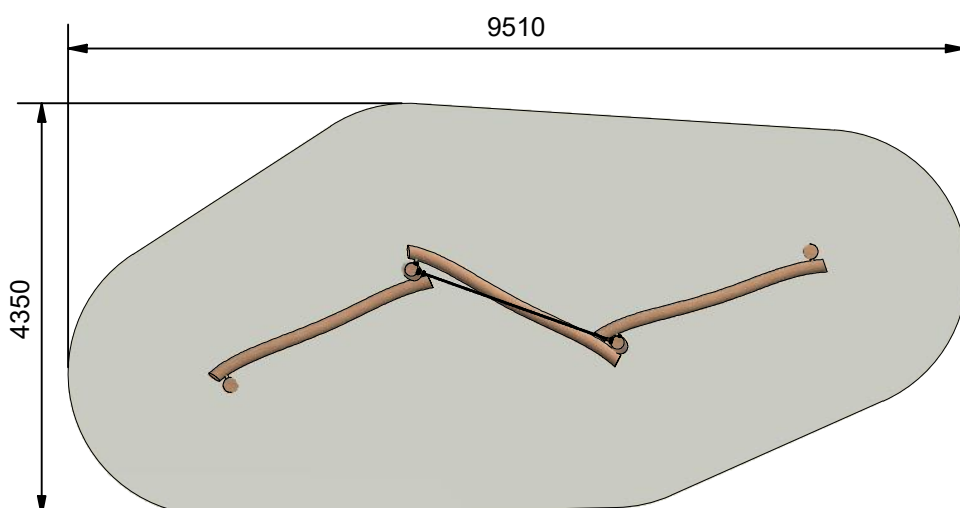

Rødvej 6, Bursø, DK-4930
Tlf.nr.: 45 43 99 33 & 45 53 600 501
E-mail: rudeco@rudeco.dk
Hjemmeside: www.rudeco.dk