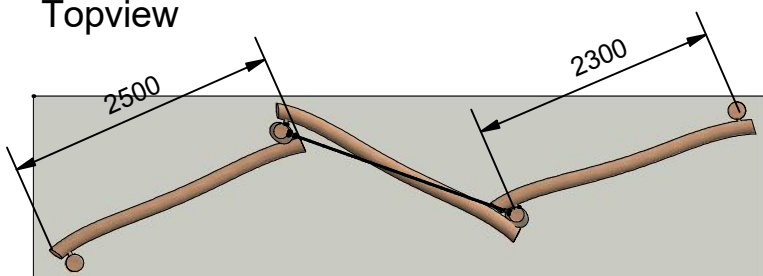

Topview

Godkendt efter EN1176

Hos Rudeco vægter vi sikkerheden højt, derfor producerer vi alle legeredskaber efter DS / EN1176