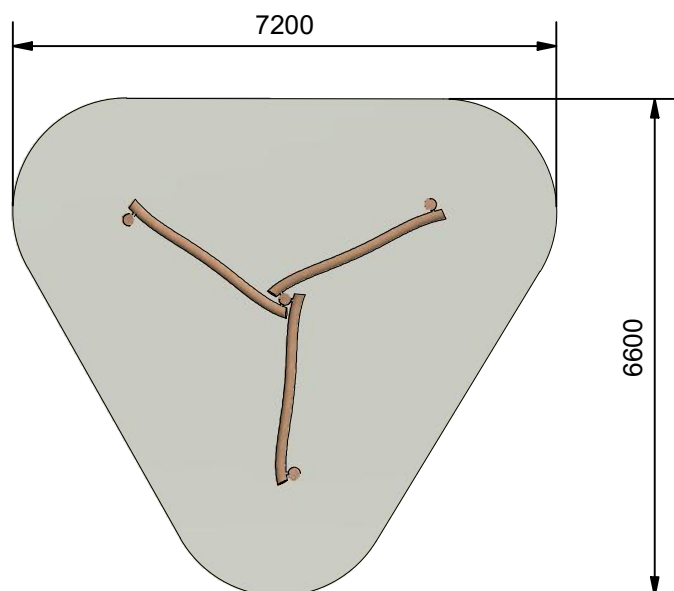

Navn:	3 Balancebomme som Y
Varenummer:	RN017
Sikkerhedsareal:	720 x 660 cm
Sikkerhedsareal m ² :	33 m ²
Total højde:	40 cm
Faldhøjde:	40 cm
Samlet vægt:	188 kg
Største enkeltdeel:	250 cm
Vægt på største enkeltdeel:	40 kg
Matrialebeskrivelse:	Download
Garantibestemmelser:	Download
Monteringstid:	4 timer
Aldersgruppe:	+3 år
Normer:	DS / EN 1176

Frontview

Sideview

Topview

Godkendt efter EN1176

Hos Rudeco vægter vi sikkerheden højt, derfor producerer vi alle legeredskaber efter DS / EN1176

Rødvej 6, Bursø, DK-4930
 Tlf.nr.: 45 43 99 33 & 45 53 600 501
 E-mail: rudeco@rudeco.dk
 Hjemmeside: www.rudeco.dk