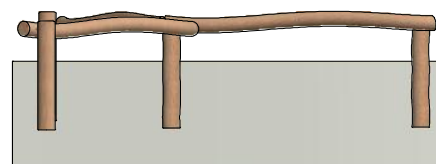

Navn:	3 Balancebomme som Y
Varenummer:	RN017
Sikkerhedsareal:	720 x 660 cm
Sikkerhedsareal m ² :	33 m ²
Total højde:	40 cm
Faldhøjde:	40 cm
Samlet vægt:	188 kg
Største enkeltdeel:	250 cm
Vægt på største enkeltdeel:	40 kg
Matrialebeskrivelse:	Download
Garantibestemmelser:	Download
Monteringstid:	4 timer
Aldersgruppe:	+3 år
Normer:	DS / EN 1176

Frontview

Sideview

Topview

Godkendt efter EN1176

Hos Rudeco vægter vi sikkerheden højt, derfor producerer vi alle legeredskaber efter DS / EN1176

Rødvej 6, Bursø, DK-4930
 Tlf.nr.: 45 43 99 33 & 45 53 600 501
 E-mail: rudeco@rudeco.dk
 Hjemmeside: www.rudeco.dk