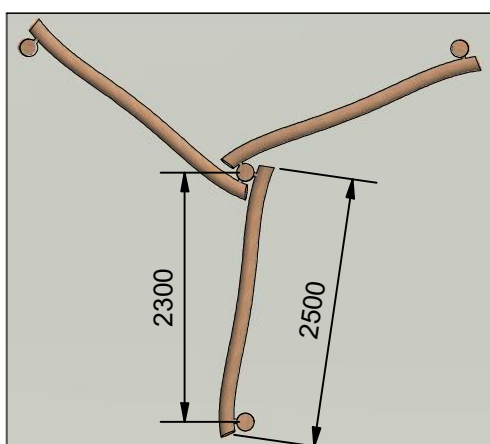

Navn:	3 Balancebomme som Y
Varenummer:	RN017
Sikkerhedsareal:	720 x 660 cm
Sikkerhedsareal m ² :	33 m ²
Total højde:	40 cm
Faldhøjde:	40 cm
Samlet vægt:	188 kg
Største enkeltdeel:	250 cm
Vægt på største enkeltdeel:	40 kg
Matrialebeskrivelse:	Download
Garantibestemmelser:	Download
Monteringstid:	4 timer
Aldersgruppe:	+3 år
Normer:	DS / EN 1176

Frontview

Sideview

Topview

Godkendt efter EN1176

Hos Rudeco vægter vi sikkerheden højt, derfor producerer vi alle legeredskaber efter DS / EN1176

Rødvej 6, Bursø, DK-4930
 Tlf.nr.: 45 43 99 33 & 45 53 600 501
 E-mail: rudeco@rudeco.dk
 Hjemmeside: www.rudeco.dk