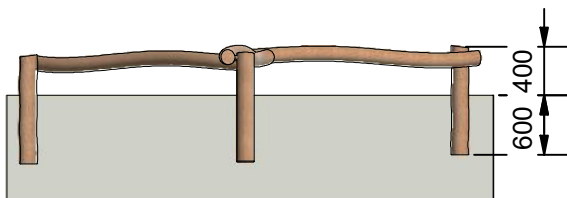

Navn:	3 Balancebomme som Y
Varenummer:	RN017
Sikkerhedsareal:	720 x 660 cm
Sikkerhedsareal m ² :	33 m ²
Total højde:	40 cm
Faldhøjde:	40 cm
Samlet vægt:	188 kg
Største enkeltdeel:	250 cm
Vægt på største enkeltdeel:	40 kg
Matrialebeskrivelse:	Download
Garantibestemmelser:	Download
Monteringstid:	4 timer
Aldersgruppe:	+3 år
Normer:	DS / EN 1176

Frontview

Sideview

Topview

Godkendt efter EN1176

Hos Rudeco vægter vi sikkerheden højt, derfor producerer vi alle legeredskaber efter DS / EN1176

Rødvej 6, Bursø, DK-4930
 Tlf.nr.: 45 43 99 33 & 45 53 600 501
 E-mail: rudeco@rudeco.dk
 Hjemmeside: www.rudeco.dk