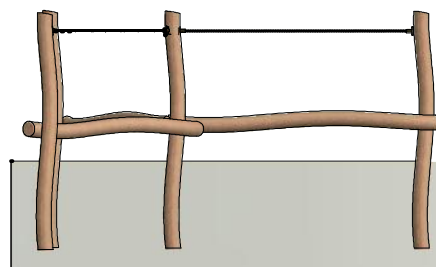

Frontview

Sideview

Topview

Godkendt efter EN1176

Hos Rudeco vægter vi sikkerheden højt, derfor producerer vi alle legeredskaber efter DS / EN1176

Navn:	Balancebomme Y m/tov
Varenummer:	RN019
Sikkerhedsareal:	720x660 cm
Sikkerhedsareal m ² :	33 m ²
Total højde:	140 cm
Faldhøjde:	40 cm
Samlet vægt:	234 kg
Største enkelt-del:	250 cm
Vægt på største enkelt-del:	40 kg
Matrialebeskrivelse:	Download
Garantibestemmelser:	Download
Monteringstid:	4 timer
Aldersgruppe:	+3 år
Normer:	DS / EN1176