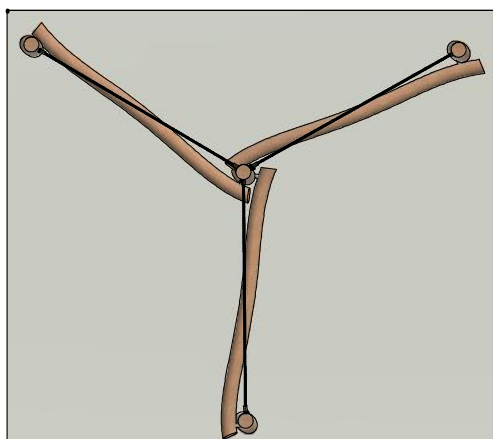

Frontview

Sideview

Topview

Godkendt efter EN1176

Hos Rudeco vægter vi sikkerheden højt, derfor producerer vi alle legeredskaber efter DS / EN1176

Navn:	Balancebomme Y m/tov
Varenummer:	RN019
Sikkerhedsareal:	720x660 cm
Sikkerhedsareal m ² :	33 m ²
Total højde:	140 cm
Faldhøjde:	40 cm
Samlet vægt:	234 kg
Største enkelt-del:	250 cm
Vægt på største enkelt-del:	40 kg
Matrialebeskrivelse:	Download
Garantibestemmelser:	Download
Monteringstid:	4 timer
Aldersgruppe:	+3 år
Normer:	DS / EN1176