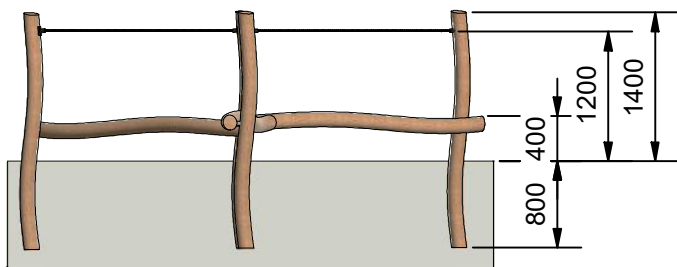

Frontview

Sideview

Topview

Godkendt efter EN1176

Hos Rudeco vægter vi sikkerheden højt, derfor producerer vi alle legeredskaber efter DS / EN1176

Navn:	Balancebomme Y m/tov
Varenummer:	RN019
Sikkerhedsareal:	720x660 cm
Sikkerhedsareal m ² :	33 m ²
Total højde:	140 cm
Faldhøjde:	40 cm
Samlet vægt:	234 kg
Største enkelt-del:	250 cm
Vægt på største enkelt-del:	40 kg
Matrialebeskrivelse:	Download
Garantibestemmelser:	Download
Monteringstid:	4 timer
Aldersgruppe:	+3 år
Normer:	DS / EN1176