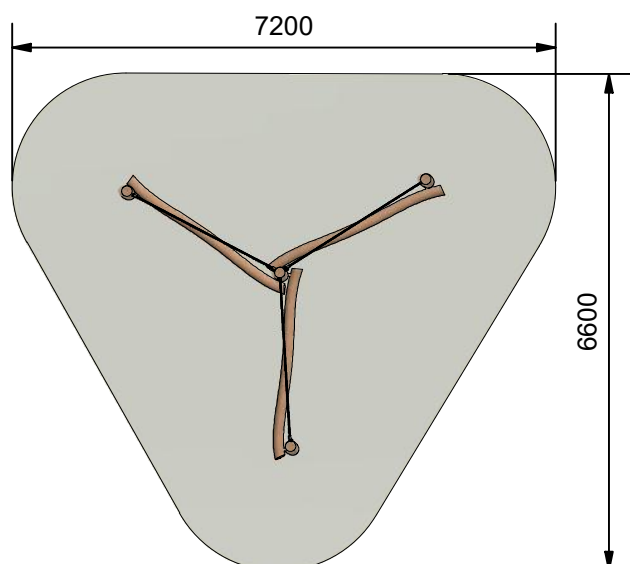

Frontview

Sideview

Topview

Godkendt efter EN1176

Hos Rudeco vægter vi sikkerheden højt, derfor producerer vi alle legeredskaber efter DS / EN1176

Navn:	Balancebomme Y m/tov
Varenummer:	RN019
Sikkerhedsareal:	720x660 cm
Sikkerhedsareal m ² :	33 m ²
Total højde:	140 cm
Faldhøjde:	40 cm
Samlet vægt:	234 kg
Største enkelt-del:	250 cm
Vægt på største enkelt-del:	40 kg
Matrialebeskrivelse:	Download
Garantibestemmelser:	Download
Monteringstid:	4 timer
Aldersgruppe:	+3 år
Normer:	DS / EN1176