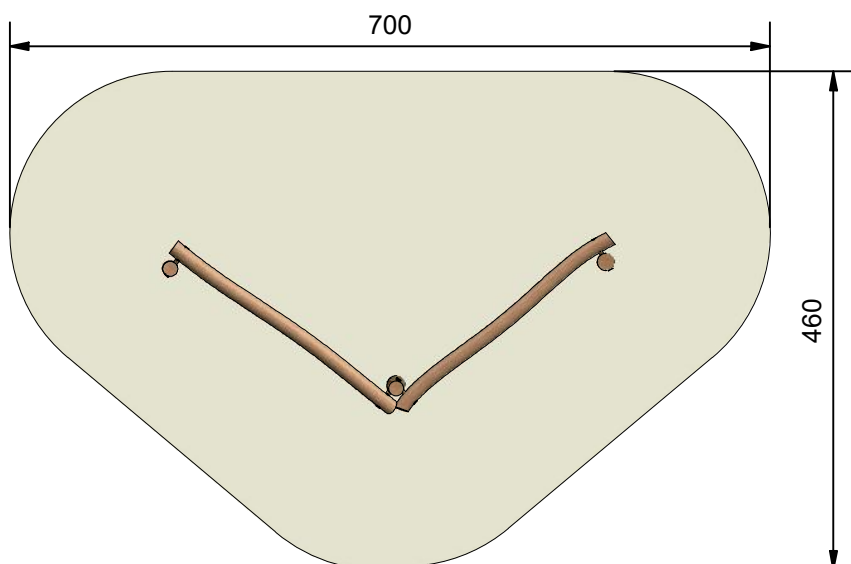

Rødvej 6, Bursø, DK-4930
Tlf.nr.: 45 43 99 33 & 45 53 600 501
E-mail: rudeco@rudeco.dk
Hjemmeside: www.rudeco.dk