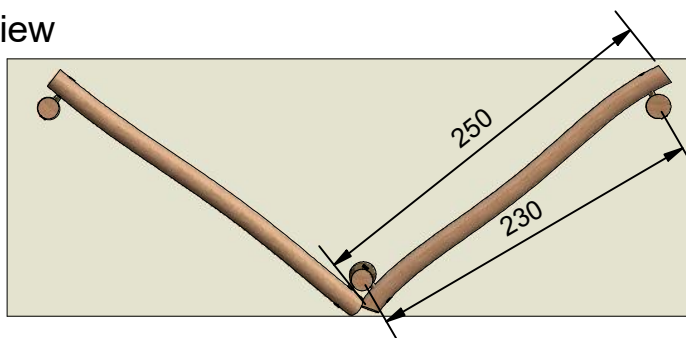

Topview

Godkendt efter EN1176

Hos Rudeco vægter vi sikkerheden højt, derfor producerer vi alle legeredskaber efter DS / EN1176