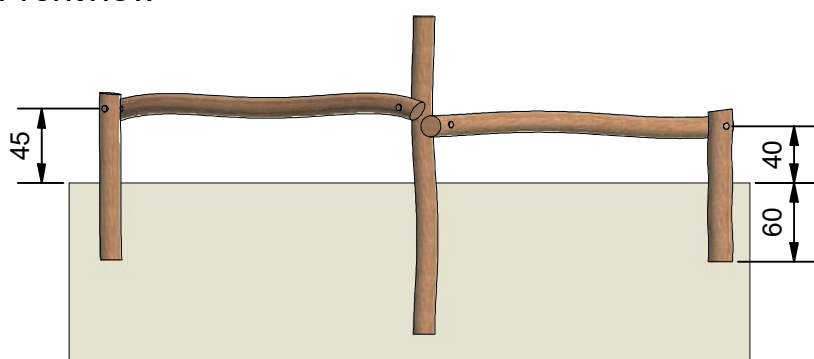

Navn:	2 Balancebom m høj st
Varenummer:	RN028
Sikkerhedsareal:	700 x 460 cm
Sikkerhedsareal m ² :	24 m ²
Total højde:	110 cm
Faldhøjde:	40 cm
Samlet vægt:	155 kg
Største enkelt del:	250 cm
Vægt på største enkelt del:	40 kg
Matrialebeskrivelse:	Download
Garantibestemmelser:	Download
Monteringstid:	2 timer 30 min
Aldersgruppe:	+3 år
Normer:	DS / EN1176

Frontview

Sideview

Topview

Godkendt efter EN1176

Hos Rudeco vægter vi sikkerheden højt, derfor producerer vi alle legeredskaber efter DS / EN1176

Rødvej 6, Bursø, DK-4930
 Tlf.nr.: 45 43 99 33 & 45 53 600 501
 E-mail: rudeco@rudeco.dk
 Hjemmeside: www.rudeco.dk