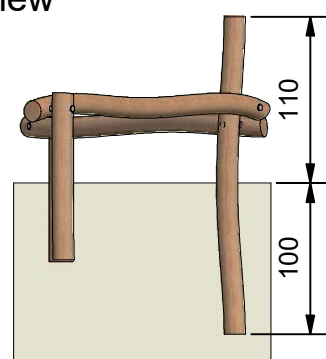

Navn:	2 Balancebom m høj st
Varenummer:	RN028
Sikkerhedsareal:	700 x 460 cm
Sikkerhedsareal m²:	24 m²
Total højde:	110 cm
Faldhøjde:	40 cm
Samlet vægt:	155 kg
Største enkelt del:	250 cm
Vægt på største enkelt del:	40 kg
Matrialebeskrivelse:	Download
Garantibestemmelser:	Download
Monteringstid:	2 timer 30 min
Aldersgruppe:	+3 år
Normer:	DS / EN1176

Sideview

Godkendt efter EN1176

Hos Rudeco vægter vi sikkerheden højt, derfor producerer vi alle legeredskaber efter DS / EN1176

Rødvej 6, Bursø, DK-4930
Tlf.nr.: 45 43 99 33 & 45 53 600 501
E-mail: rudeco@rudeco.dk
Hjemmeside: www.rudeco.dk