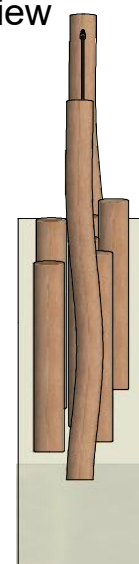

Navn:	Stubbeopgang snoet
Varenummer:	RN032
Sikkerhedsareal:	350x635 cm
Sikkerhedsareal m ² :	18 m ²
Total højde:	110 cm
Faldhøjde:	40 cm
Samlet vægt:	167 kg
Største enkelt-del:	200 cm
Vægt på største enkelt-del:	32 kg
Matrialebeskrivelse:	Download
Garantibestemmelser:	Download
Monteringstid:	4 timer
Aldersgruppe:	+3 år
Normer:	DS / EN1176

Frontview

Sideview

Topview

Godkendt efter EN1176

Hos Rudeco vægter vi sikkerheden højt, derfor producerer vi alle legeredskaber efter DS / EN1176

Rødvej 6, Bursø, DK-4930
 Tlf.nr.: 45 43 99 33 & 45 53 600 501
 E-mail: rudeco@rudeco.dk
 Hjemmeside: www.rudeco.dk