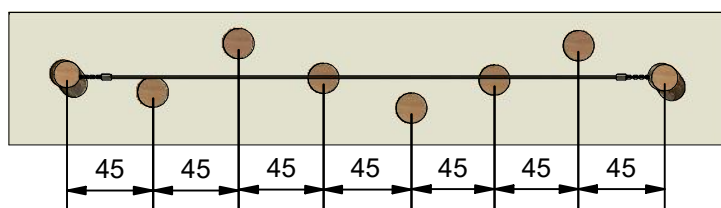

Navn:	Stubbeopgang snoet
Varenummer:	RN032
Sikkerhedsareal:	350x635 cm
Sikkerhedsareal m ² :	18 m ²
Total højde:	110 cm
Faldhøjde:	40 cm
Samlet vægt:	167 kg
Største enkelt-del:	200 cm
Vægt på største enkelt-del:	32 kg
Matrialebeskrivelse:	Download
Garantibestemmelser:	Download
Monteringstid:	4 timer
Aldersgruppe:	+3 år
Normer:	DS / EN1176

Frontview

Sideview

Topview

Godkendt efter EN1176

Hos Rudeco vægter vi sikkerheden højt, derfor producerer vi alle legeredskaber efter DS / EN1176

Rødvej 6, Bursø, DK-4930
 Tlf.nr.: 45 43 99 33 & 45 53 600 501
 E-mail: rudeco@rudeco.dk
 Hjemmeside: www.rudeco.dk