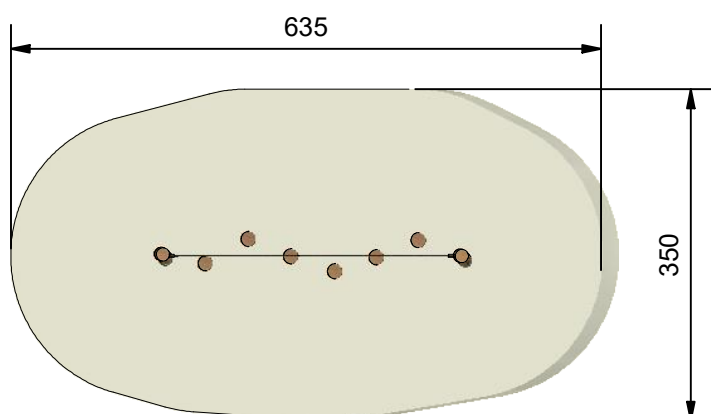

Rødvej 6, Bursø, DK-4930
Tlf.nr.: 45 43 99 33 & 45 53 600 501
E-mail: rudeco@rudeco.dk
Hjemmeside: www.rudeco.dk