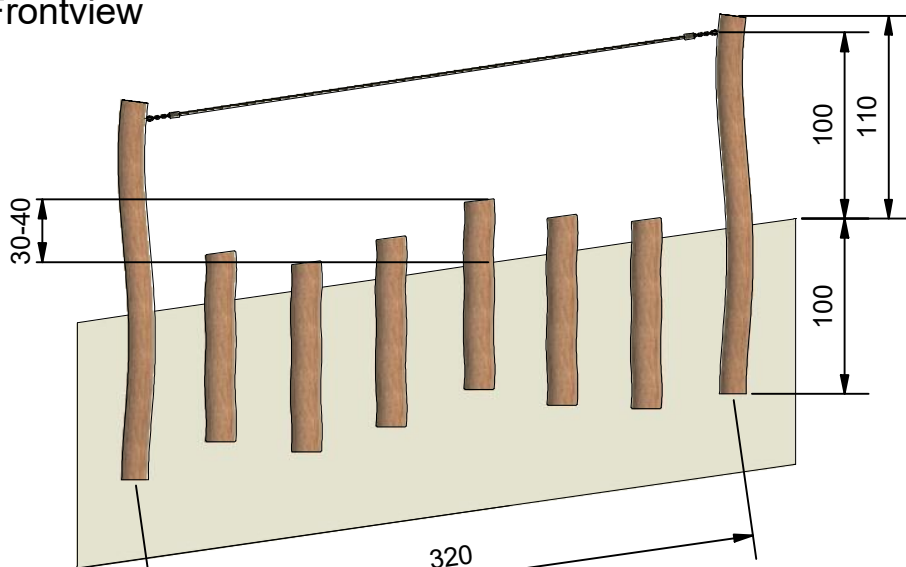

Navn:	Stubbeopgang snoet
Varenummer:	RN032
Sikkerhedsareal:	350x635 cm
Sikkerhedsareal m²:	18 m²
Total højde:	110 cm
Faldhøjde:	40 cm
Samlet vægt:	167 kg
Største enkelt-del:	200 cm
Vægt på største enkelt-del:	32 kg
Matrialebeskrivelse:	Download
Garantibestemmelser:	Download
Monteringstid:	4 timer
Aldersgruppe:	+3 år
Normer:	DS / EN1176

Frontview