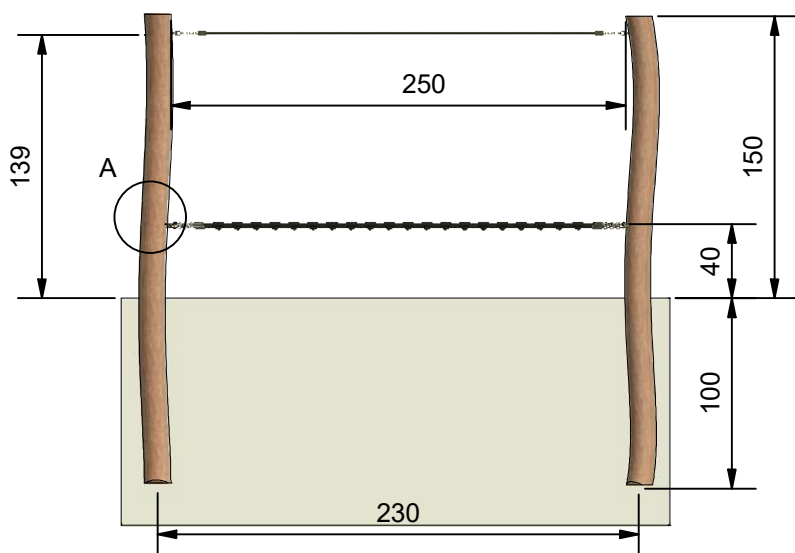

Navn:	Balancebro m tov
Varenummer:	RN033
Sikkerhedsareal:	550x320 cm
Sikkerhedsareal m ² :	17 m ²
Total højde:	150 cm
Faldhøjde:	40 cm
Samlet vægt:	91 kg
Største enkelt del:	250 cm
Vægt på største enkelt del:	40 kg
Matrialebeskrivelse:	Download
Garantibestemmelser:	Download
Monteringstid:	2 timer 30 min
Aldersgruppe:	+3 år
Normer:	DS / EN1176

Frontview

Sideview

Detalie A

Topview

Godkendt efter EN1176

Hos Rudeco vægter vi sikkerheden højt, derfor producerer vi alle legeredskaber efter DS / EN1176

Alle mål er i CM

Rødvej 6, Bursø, DK-4930
 Tlf.nr.: 45 43 99 33 & 45 53 600 501
 E-mail: rudeco@rudeco.dk
 Hjemmeside: www.rudeco.dk