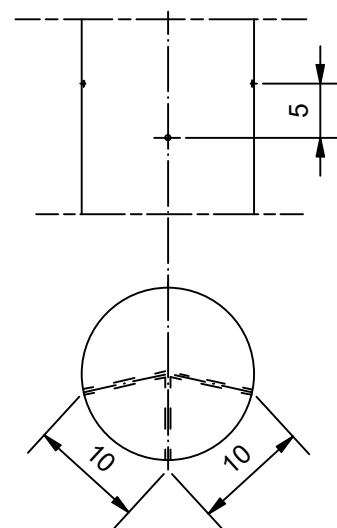

Navn:	Balancebro m tov
Varenummer:	RN033
Sikkerhedsareal:	550x320 cm
Sikkerhedsareal m ² :	17 m ²
Total højde:	150 cm
Faldhøjde:	40 cm
Samlet vægt:	91 kg
Største enkelt del:	250 cm
Vægt på største enkelt del:	40 kg
Matrialebeskrivelse:	Download
Garantibestemmelser:	Download
Monteringstid:	2 timer 30 min
Aldersgruppe:	+3 år
Normer:	DS / EN1176

Frontview

Sideview

Detalie A

Topview

Godkendt efter EN1176

Hos Rudeco vægter vi sikkerheden højt, derfor producerer vi alle legeredskaber efter DS / EN1176

Alle mål er i CM

Rødvej 6, Bursø, DK-4930
 Tlf.nr.: 45 43 99 33 & 45 53 600 501
 E-mail: rudeco@rudeco.dk
 Hjemmeside: www.rudeco.dk