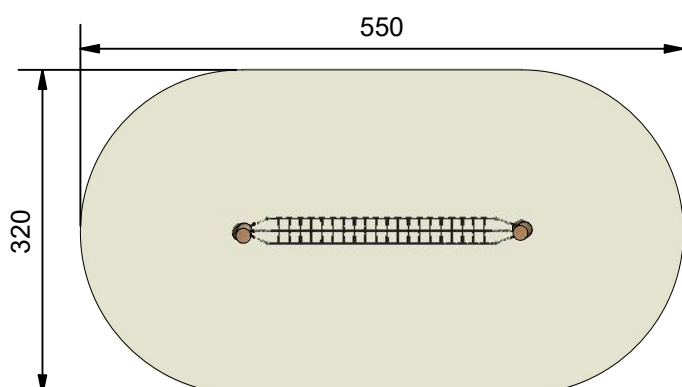

Navn:	Balancebro m tov
Varenummer:	RN033
Sikkerhedsareal:	550x320 cm
Sikkerhedsareal m ² :	17 m ²
Total højde:	150 cm
Faldhøjde:	40 cm
Samlet vægt:	91 kg
Største enkelt del:	250 cm
Vægt på største enkelt del:	40 kg
Matrialebeskrivelse:	Download
Garantibestemmelser:	Download
Monteringstid:	2 timer 30 min
Aldersgruppe:	+3 år
Normer:	DS / EN1176

Frontview

Sideview

Detalie A

Topview

Godkendt efter EN1176

Hos Rudeco vægter vi sikkerheden højt, derfor producerer vi alle legeredskaber efter DS / EN1176

Alle mål er i CM

Rødvej 6, Bursø, DK-4930
 Tlf.nr.: 45 43 99 33 & 45 53 600 501
 E-mail: rudeco@rudeco.dk
 Hjemmeside: www.rudeco.dk