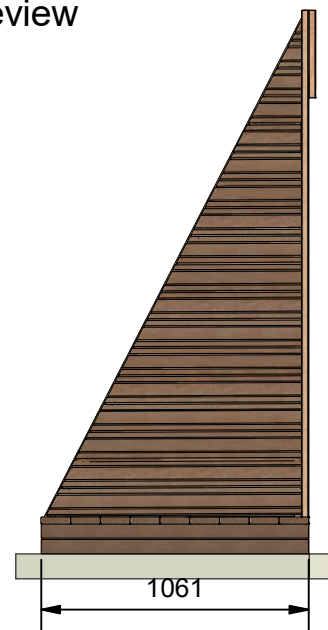

Navn:	Tippi m gulv
Varenummer:	RN7210
Sikkerhedsareal:	
Sikkerhedsareal m²:	
Total højde:	220 cm
Faldhøjde:	
Samlet vægt:	100 kg
Største enkelt-del:	
Vægt på største enkelt-del:	
Matrialebeskrivelse:	Download
Garantibestemmelser:	Download
Monteringstid:	3 timer 30 min
Aldersgruppe:	+ 3 år
Normer:	DS / EN1176

Sideview

Godkendt efter EN1176

Hos Rudeco vægter vi sikkerheden højt, derfor producerer vi alle legeredskaber efter DS / EN1176

Rødvej 6, Bursø, DK-4930
Tlf.nr.: 45 43 99 33 & 45 53 600 501
E-mail: rudeco@rudeco.dk
Hjemmeside: www.rudeco.dk