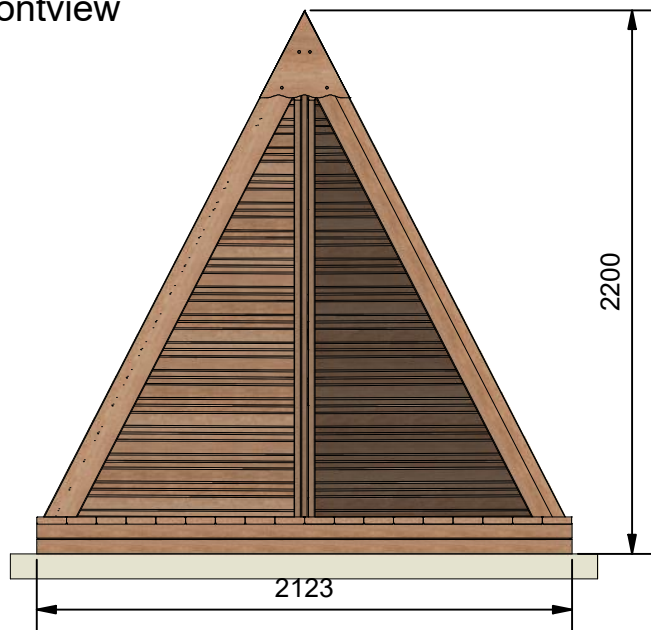

Navn:	Tippi m gulv
Varenummer:	RN7210
Sikkerhedsareal:	
Sikkerhedsareal m²:	
Total højde:	220 cm
Faldhøjde:	
Samlet vægt:	100 kg
Største enkelt-del:	
Vægt på største enkelt-del:	
Matrialebeskrivelse:	Download
Garantibestemmelser:	Download
Monteringstid:	3 timer 30 min
Aldersgruppe:	+ 3 år
Normer:	DS / EN1176

Frontview