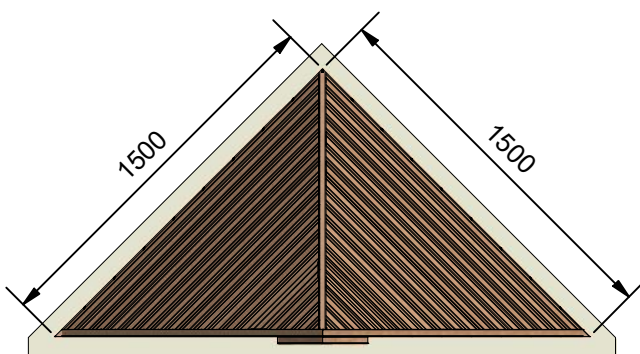

Topview

Godkendt efter EN1176

Hos Rudeco vægter vi sikkerheden højt, derfor producerer vi alle legeredskaber efter DS / EN1176