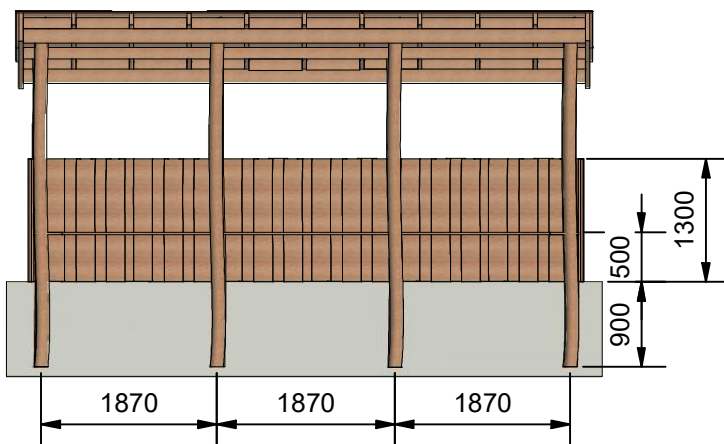

Navn:	Madpakkehus
Varenummer:	RN7950
Sikkerhedsareal:	300 x 600 cm
Sikkerhedsareal m <sup>2</sup> :	27 m <sup>2</sup>
Total højde:	280 cm
Faldhøjde:	
Samlet vægt:	2200 kg
Største enkelt-del:	370 cm
Vægt på største enkelt-del:	59 kg
Matrialebeskrivelse:	Download
Garantibestemmelser:	Download
Monteringstid:	20 timer
Aldersgruppe:	+ 3 år
Normer:	DS / EN1176

Frontview

Sideview

Topview