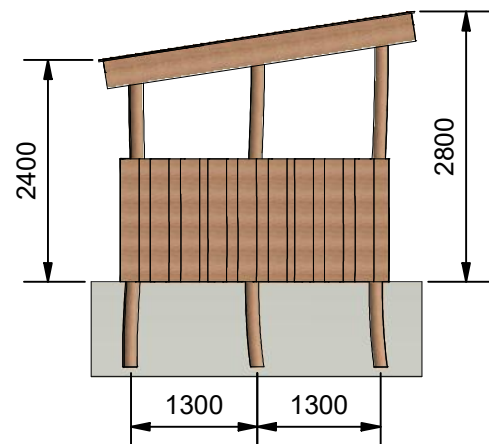

Navn:	Madpakkehus
Varenummer:	RN7950
Sikkerhedsareal:	300 x 600 cm
Sikkerhedsareal m <sup>2</sup> :	27 m <sup>2</sup>
Total højde:	280 cm
Faldhøjde:	
Samlet vægt:	2200 kg
Største enkelt-del:	370 cm
Vægt på største enkelt-del:	59 kg
Matrialebeskrivelse:	Download
Garantibestemmelser:	Download
Monteringstid:	20 timer
Aldersgruppe:	+ 3 år
Normer:	DS / EN1176

Frontview

Sideview

Topview