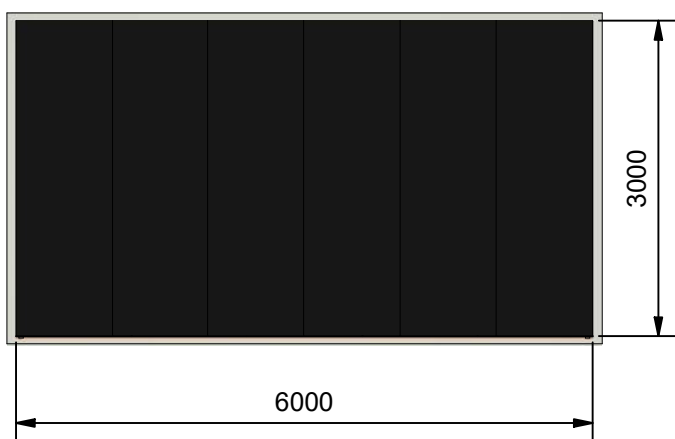

Navn:	Madpakkehus
Varenummer:	RN7950
Sikkerhedsareal:	300 x 600 cm
Sikkerhedsareal m <sup>2</sup> :	27 m <sup>2</sup>
Total højde:	280 cm
Faldhøjde:	
Samlet vægt:	2200 kg
Største enkelt-del:	370 cm
Vægt på største enkelt-del:	59 kg
Matrialebeskrivelse:	Download
Garantibestemmelser:	Download
Monteringstid:	20 timer
Aldersgruppe:	+ 3 år
Normer:	DS / EN1176

Frontview

Sideview

Topview