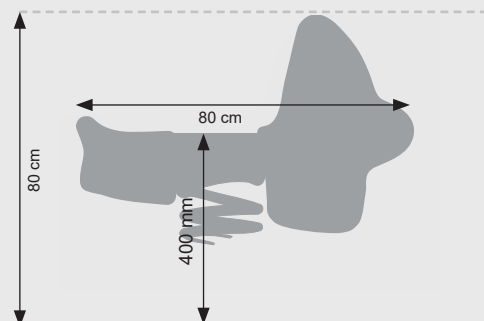

Datablad **RK6603 Fly**

Navn:	Fly
Varenummer:	RK6603
Sikkerhedsareal:	280 x 230 cm
Sikkerhedsareal m2:	6,5 m2
Totalhøjde:	80 cm
Faldhøjde:	40 cm
Materialebeskrivelse:	Download
Garantibestemmelser:	Download
Monteringstid:	1/2 time
Aldersgruppe:	+2 år
Normer:	EN1176

Vippedyret er fremstillet i et solidt HDPE materiale (tykkelse 19 mm).

Håndgreb og fodstøtter er fremstillet i et forstærket plastmateriale med skridsikker overflade.

Den 'store' fjeder har en godstykkelse på Ø 20 mm, og en diameter på Ø 200 og samt en højde på 400 mm.