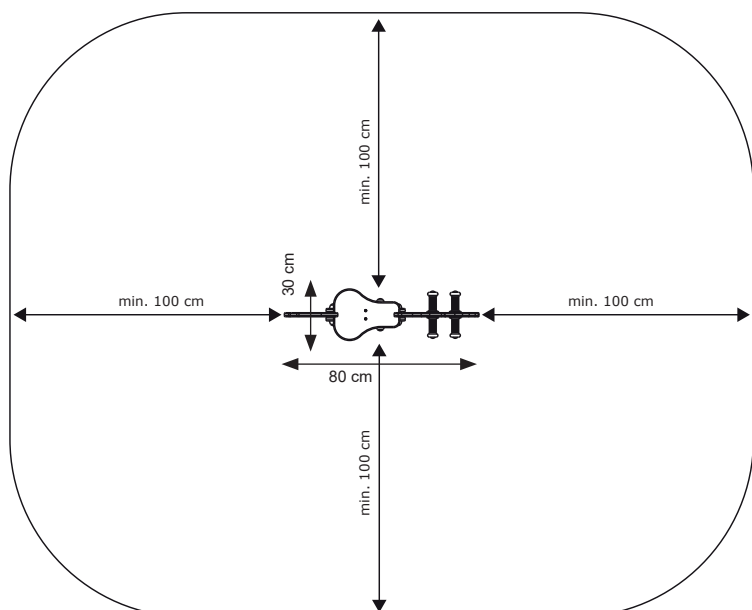

RUDECO
LEGEPLADSER.PARKOUR.SPORT

Rødvej 6 · Bursø · DK-4930 Maribo
Tlf. +45 43 99 60 33 & +45 53 600 501
E-mail: rudeco@rudeco.dk · www.rudeco.dk