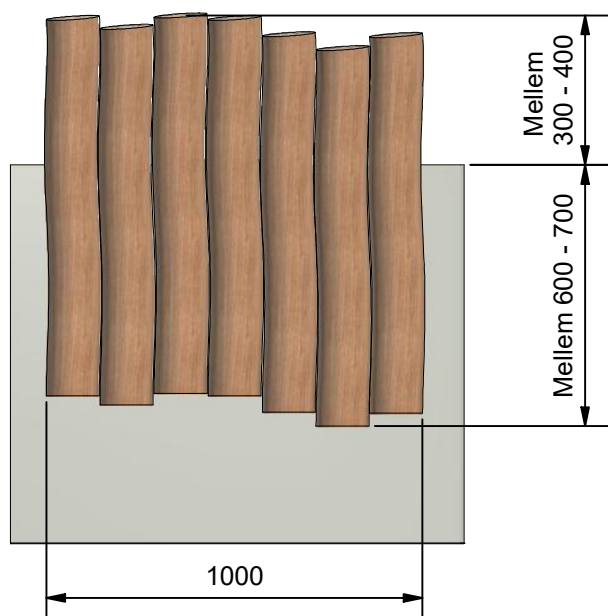

Navn:	Palisade kant
Varenummer:	RN10001
Total højde:	40 cm
Faldhøjde:	40 cm
Samlet vægt:	112 kg
Største enkelt del:	100 cm
Vægt på største enkelt del:	16 kg
Matrialebeskrivelse:	Download
Garantibestemmelser:	Download
Monteringstid:	1 time 17 min
Aldersgruppe:	+3 år
Normer:	DS / EN1176

Frontview

Sideview

Topview