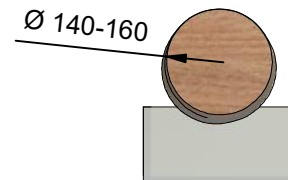

Navn:	Kant, rund ø 14-16
Varenummer:	RN10012
Total højde:	16 cm
Faldhøjde:	16 cm
Samlet vægt:	16 kg
Største enkelt del:	100 cm
Vægt på største enkelt del:	16 kg
Matrialebeskrivelse:	Download
Garantibestemmelser:	Download
Monteringstid:	21 min
Aldersgruppe:	+3 år
Normer:	DS / EN1176

Frontview

Sideview

Topview

**Godkendt efter EN1176**

Hos Rudeco vægter vi sikkerheden højt, derfor producerer vi alle legeredskaber efter DS / EN1176