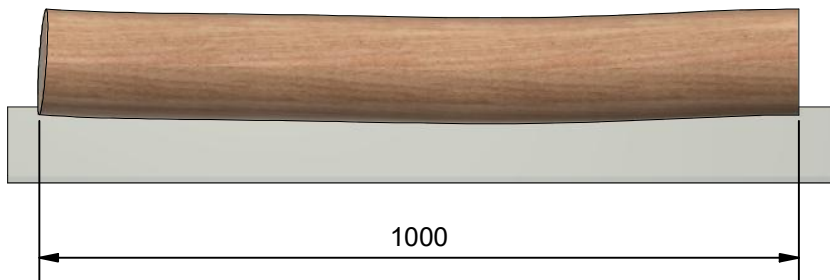

Navn:	Kant, rund ø 14-16
Varenummer:	RN10012
Total højde:	16 cm
Faldhøjde:	16 cm
Samlet vægt:	16 kg
Største enkelt del:	100 cm
Vægt på største enkelt del:	16 kg
Matrialebeskrivelse:	Download
Garantibestemmelser:	Download
Monteringstid:	21 min
Aldersgruppe:	+3 år
Normer:	DS / EN1176

Frontview

Sideview

Topview

**Godkendt efter EN1176**

Hos Rudeco vægter vi sikkerheden højt, derfor producerer vi alle legeredskaber efter DS / EN1176