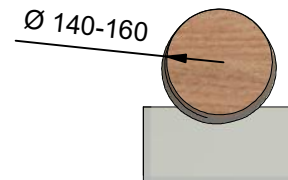

Navn:	Kant, rund ø 18-24
Varenummer:	RN10013
Total højde:	24 cm
Faldhøjde:	24 cm
Samlet vægt:	21 kg
Største enkelt-del:	100 cm
Vægt på største enkelt-del:	21 kg
Matrialebeskrivelse:	Download
Garantibestemmelser:	Download
Monteringstid:	21 min
Aldersgruppe:	+3 år
Normer:	DS / EN1176

Frontview

Sideview

Topview

Godkendt efter EN1176

Hos Rudeco vægter vi sikkerheden højt, derfor producerer vi alle legeredskaber efter DS / EN1176