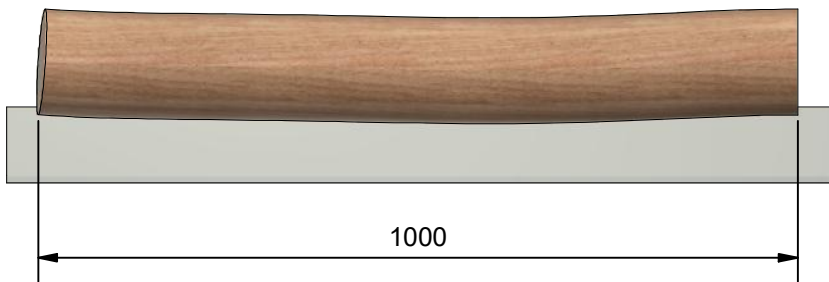

Navn:	Kant, rund ø 18-24
Varenummer:	RN10013
Total højde:	24 cm
Faldhøjde:	24 cm
Samlet vægt:	21 kg
Største enkelt-del:	100 cm
Vægt på største enkelt-del:	21 kg
Matrialebeskrivelse:	Download
Garantibestemmelser:	Download
Monteringstid:	21 min
Aldersgruppe:	+3 år
Normer:	DS / EN1176

Frontview

Sideview

Topview

Godkendt efter EN1176

Hos Rudeco vægter vi sikkerheden højt, derfor producerer vi alle legeredskaber efter DS / EN1176