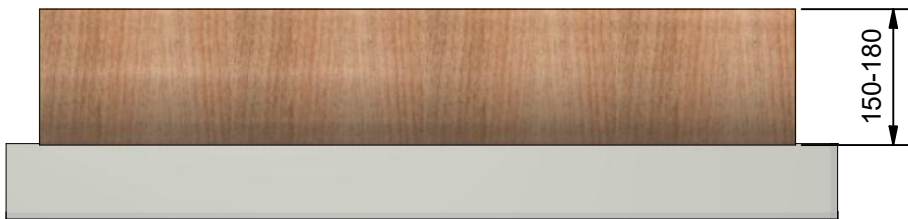

Navn:	Kant, flad top/bund
Varenummer:	RN10022
Total højde:	18 cm
Faldhøjde:	18 cm
Samlet vægt:	36 kg
Største enkelt del:	100 cm
Vægt på største enkelt del:	36 kg
Matrialebeskrivelse:	Download
Garantibestemmelser:	Download
Monteringstid:	12 min
Aldersgruppe:	+3 år
Normer:	DS / EN1176

Frontview

Sideview

Topview

Godkendt efter EN1176

Hos Rudeco vægter vi sikkerheden højt, derfor producerer vi alle legeredskaber efter DS / EN1176

Rødvej 6, Bursø, DK-4930
 Tlf.nr.: 45 43 99 33 & 45 53 600 501
 E-mail: rudeco@rudeco.dk
 Hjemmeside: www.rudeco.dk