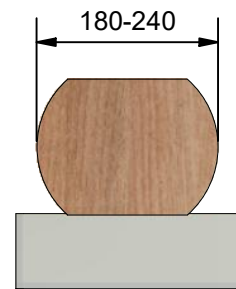

Navn:	Kant, flad top/bund
Varenummer:	RN10022
Total højde:	18 cm
Faldhøjde:	18 cm
Samlet vægt:	36 kg
Største enkelt del:	100 cm
Vægt på største enkelt del:	36 kg
Matrialebeskrivelse:	Download
Garantibestemmelser:	Download
Monteringstid:	12 min
Aldersgruppe:	+3 år
Normer:	DS / EN1176

Frontview

Sideview

Topview

Godkendt efter EN1176

Hos Rudeco vægter vi sikkerheden højt, derfor producerer vi alle legeredskaber efter DS / EN1176

Rødvej 6, Bursø, DK-4930
Tlf.nr.: 45 43 99 33 & 45 53 600 501
E-mail: rudeco@rudeco.dk
Hjemmeside: www.rudeco.dk