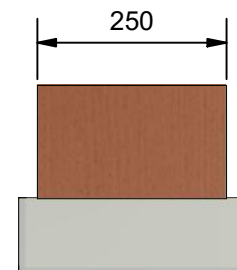

Navn:	Egesvelle
Varenummer:	RN10101
Total højde:	30 cm
Faldhøjde:	30 cm
Samlet vægt:	39 kg
Største enkelt-del:	100 cm
Vægt på største enkelt-del:	39 kg
Matrialebeskrivelse:	Download
Garantibestemmelser:	Download
Monteringstid:	12 min
Aldersgruppe:	+3 år
Normer:	DS / EN1176

Frontview

Sideview

Topview

**Godkendt efter EN1176**

Hos Rudeco vægter vi sikkerheden højt, derfor producerer vi alle legeredskaber efter DS / EN1176

Rødvej 6, Bursø, DK-4930
 Tlf.nr.: 45 43 99 33 & 45 53 600 501
 E-mail: rudeco@rudeco.dk
 Hjemmeside: www.rudeco.dk