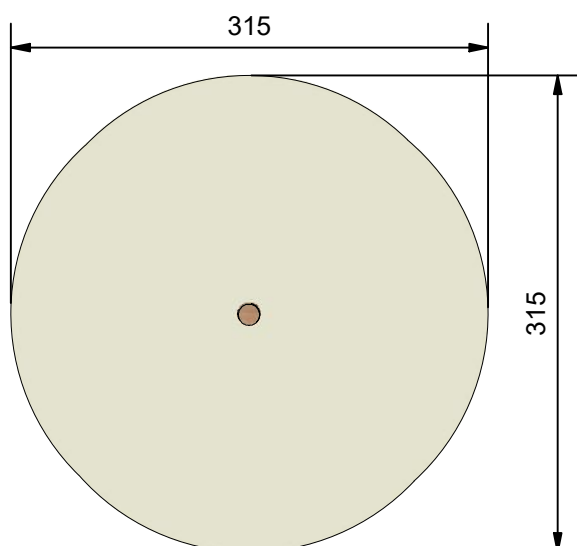

Godkendt efter EN1176

Hos Rudeco vægter vi sikkerheden højt, derfor producerer vi alle legeredskaber efter DS / EN1176