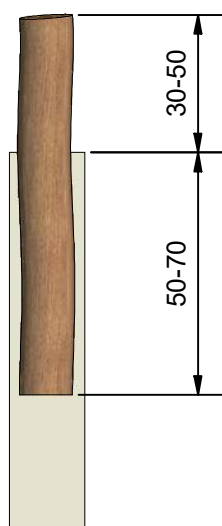

Navn:	Enkelt balancestub
Varenummer:	RN036
Sikkerhedsareal:	315 x 315 cm
Sikkerhedsareal m ² :	7 m ²
Total højde:	max 40 cm
Faldhøjde:	40 cm
Samlet vægt:	16 kg
Største enkelt-del:	100cm
Vægt på største enkelt-del:	16 kg
Matrialebeskrivelse:	Download
Garantibestemmelser:	Download
Monteringstid:	30 min
Aldersgruppe:	+ 3 år
Normer:	DS / EN1176

Frontview

Sideview

Topview

Godkendt efter EN1176

Hos Rudeco vægter vi sikkerheden højt, derfor producerer vi alle legeredskaber efter DS / EN1176

Alle mål er i CM

Rødvej 6, Bursø, DK-4930
 Tlf.nr.: 45 43 99 33 & 45 53 600 501
 E-mail: rudeco@rudeco.dk
 Hjemmeside: www.rudeco.dk