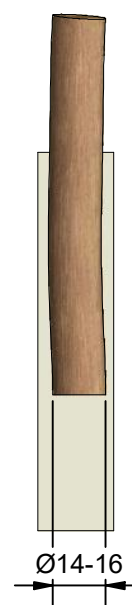

Navn:	Enkelt balancestub
Varenummer:	RN036
Sikkerhedsareal:	315 x 315 cm
Sikkerhedsareal m ² :	7 m ²
Total højde:	max 40 cm
Faldhøjde:	40 cm
Samlet vægt:	16 kg
Største enkelt-del:	100cm
Vægt på største enkelt-del:	16 kg
Matrialebeskrivelse:	Download
Garantibestemmelser:	Download
Monteringstid:	30 min
Aldersgruppe:	+ 3 år
Normer:	DS / EN1176

Frontview

Sideview

Topview

Godkendt efter EN1176

Hos Rudeco vægter vi sikkerheden højt, derfor producerer vi alle legeredskaber efter DS / EN1176

Alle mål er i CM

Rødvej 6, Bursø, DK-4930
 Tlf.nr.: 45 43 99 33 & 45 53 600 501
 E-mail: rudeco@rudeco.dk
 Hjemmeside: www.rudeco.dk