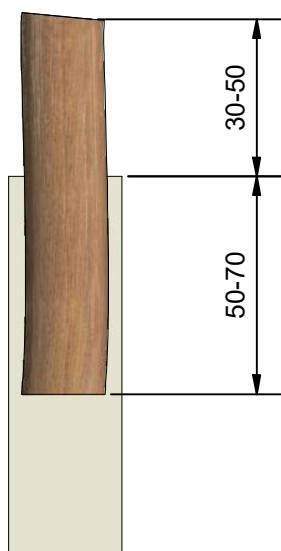

Frontview

Topview

Navn:	Pullert
Varenummer:	RN037
Sikkerhedsareal:	323 x 323 cm
Sikkerhedsareal m ² :	8 m ²
Total højde:	max 40 cm
Faldhøjde:	40 cm
Samlet vægt:	40 kg
Største enkelt del:	100 cm
Vægt på største enkelt del:	40 kg
Matrialebeskrivelse:	Download
Garantibestemmelser:	Download
Monteringstid:	1 time
Aldersgruppe:	+ 3 år
Normer:	DS / EN1176

Sideview

**Godkendt efter EN1176**

Hos Rudeco vægter vi sikkerheden højt, derfor producerer vi alle legeredskaber efter DS / EN1176

Alle mål er i CM

Rødvej 6, Bursø, DK-4930
 Tlf.nr.: 45 43 99 33 & 45 53 600 501
 E-mail: rudeco@rudeco.dk
 Hjemmeside: www.rudeco.dk