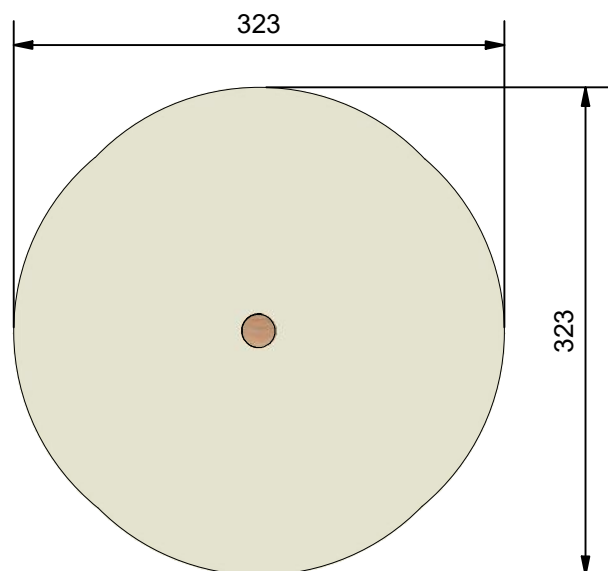

Navn:	Pullert
Varenummer:	RN037
Sikkerhedsareal:	323 x 323 cm
Sikkerhedsareal m²:	8 m²
Total højde:	max 40 cm
Faldhøjde:	40 cm
Samlet vægt:	40 kg
Største enkelt del:	100 cm
Vægt på største enkelt del:	40 kg
Matrialebeskrivelse:	Download
Garantibestemmelser:	Download
Monteringstid:	1 time
Aldersgruppe:	+ 3 år
Normer:	DS / EN1176

Godkendt efter EN1176

Hos Rudeco vægter vi sikkerheden højt, derfor producerer vi alle legeredskaber efter DS / EN1176

Alle mål er i CM

Rødvej 6, Bursø, DK-4930
Tlf.nr.: 45 43 99 33 & 45 53 600 501
E-mail: rudeco@rudeco.dk
Hjemmeside: www.rudeco.dk