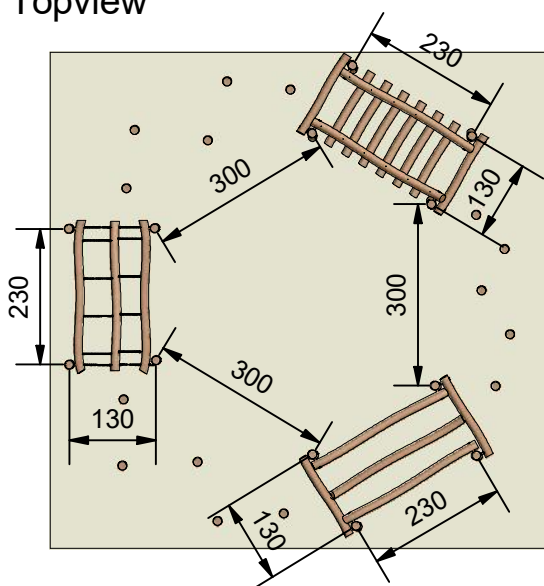

Topview

Godkendt efter EN1176

Hos Rudeco vægter vi sikkerheden højt, derfor producerer vi alle legeredskaber efter DS / EN1176