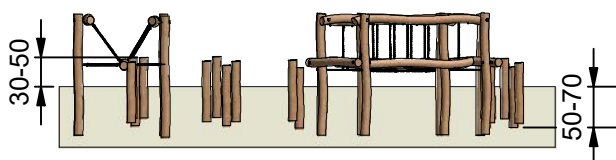

Navn:	Motionsbane 1
Varenummer:	RN1010
Sikkerhedsareal:	1060 x 1030 cm
Sikkerhedsareal m ² :	88 m ²
Total højde:	130 cm
Faldhøjde:	40 cm
Samlet vægt:	1241 kg
Største enkelt-del:	250 cm
Vægt på største enkelt-del:	40 kg
Matrialebeskrivelse:	Download
Garantibestemmelser:	Download
Monteringstid:	21 timer 30 min
Aldersgruppe:	+ 4 år
Normer:	DS / EN1176

Frontview

Sideview

Topview

Godkendt efter EN1176

Hos Rudeco vægter vi sikkerheden højt, derfor producerer vi alle legeredskaber efter DS / EN1176

Rødvej 6, Bursø, DK-4930
 Tlf.nr.: 45 43 99 33 & 45 53 600 501
 E-mail: rudeco@rudeco.dk
 Hjemmeside: www.rudeco.dk