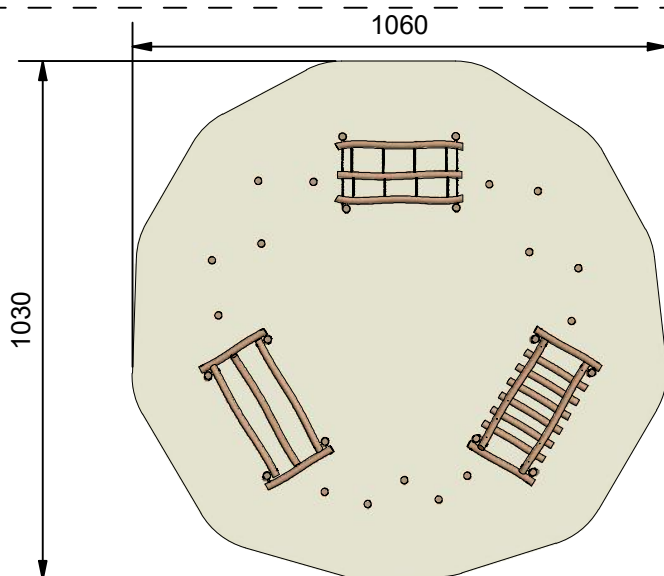

Rødvej 6, Bursø, DK-4930
Tlf.nr.: 45 43 99 33 & 45 53 600 501
E-mail: rudeco@rudeco.dk
Hjemmeside: www.rudeco.dk