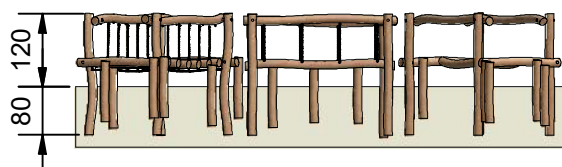

Navn:	Motionsbane 1
Varenummer:	RN1010
Sikkerhedsareal:	1060 x 1030 cm
Sikkerhedsareal m²:	88 m²
Total højde:	130 cm
Faldhøjde:	40 cm
Samlet vægt:	1241 kg
Største enkelt-del:	250 cm
Vægt på største enkelt-del:	40 kg
Matrialebeskrivelse:	Download
Garantibestemmelser:	Download
Monteringstid:	21 timer 30 min
Aldersgruppe:	+ 4 år
Normer:	DS / EN1176

Sideview

Godkendt efter EN1176

Hos Rudeco vægter vi sikkerheden højt, derfor producerer vi alle legeredskaber efter DS / EN1176

Rødvej 6, Bursø, DK-4930
Tlf.nr.: 45 43 99 33 & 45 53 600 501
E-mail: rudeco@rudeco.dk
Hjemmeside: www.rudeco.dk