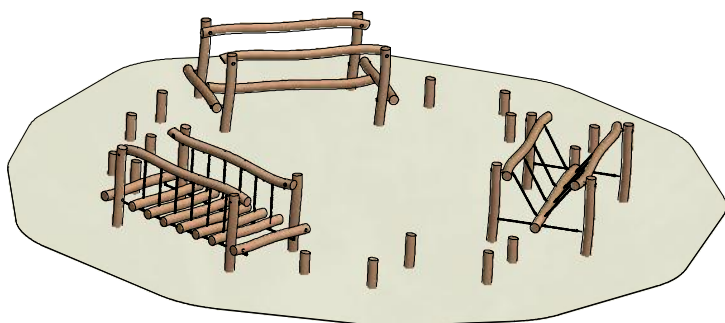

Navn:	Motionsbane 1
Varenummer:	RN1010
Sikkerhedsareal:	1060 x 1030 cm
Sikkerhedsareal m ² :	88 m ²
Total højde:	130 cm
Faldhøjde:	40 cm
Samlet vægt:	1241 kg
Største enkelt-del:	250 cm
Vægt på største enkelt-del:	40 kg
Matrialebeskrivelse:	Download
Garantibestemmelser:	Download
Monteringstid:	21 timer 30 min
Aldersgruppe:	+ 4 år
Normer:	DS / EN1176