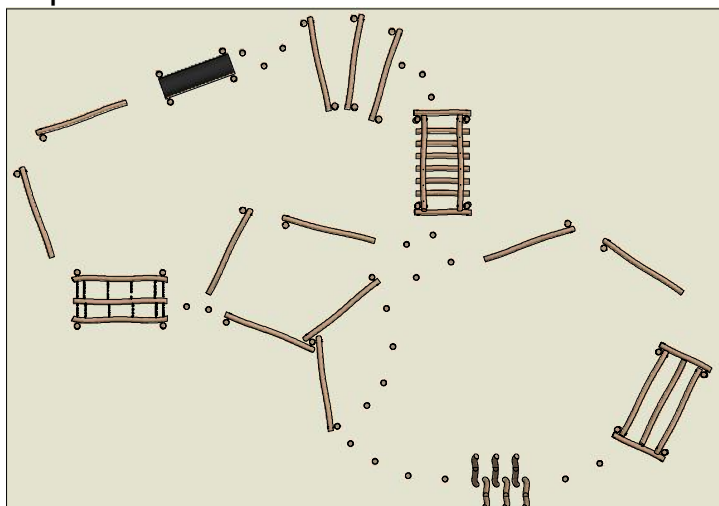

Navn:	Motionsbane 4
Varenummer:	RN1040
Sikkerhedsareal:	1600 x 2100 cm
Sikkerhedsareal m <sup>2</sup> :	221 m <sup>2</sup>
Total højde:	130 cm
Faldhøjde:	40 cm
Samlet vægt:	2479 kg
Største enkelt del:	250 cm
Vægt på største enkelt del:	40 kg
Matrialebeskrivelse:	Download
Garantibestemmelser:	Download
Monteringstid:	63 timer
Aldersgruppe:	+ 3 år
Normer:	DS / EN1176

Frontview

Sideview

Topview