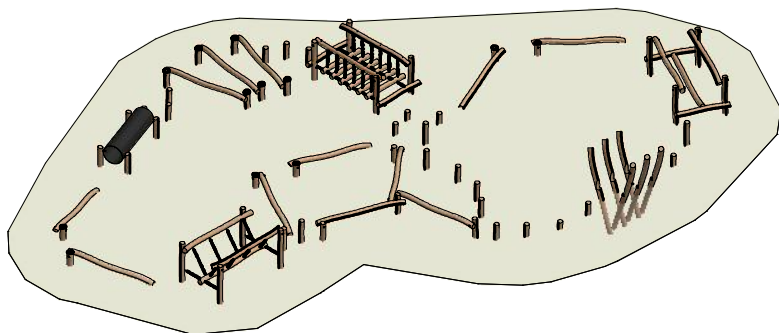

Navn:	Motionsbane 4
Varenummer:	RN1040
Sikkerhedsareal:	1600 x 2100 cm
Sikkerhedsareal m <sup>2</sup> :	221 m <sup>2</sup>
Total højde:	130 cm
Faldhøjde:	40 cm
Samlet vægt:	2479 kg
Største enkelt del:	250 cm
Vægt på største enkelt del:	40 kg
Matrialebeskrivelse:	Download
Garantibestemmelser:	Download
Monteringstid:	63 timer
Aldersgruppe:	+ 3 år
Normer:	DS / EN1176

Frontview

Sideview

Topview