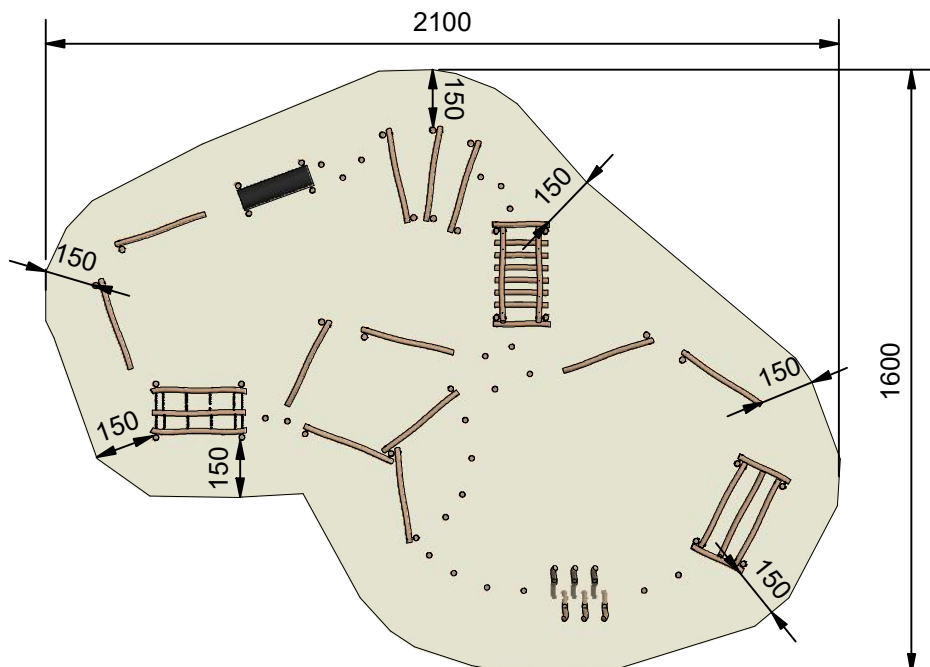

Rødvej 6, Bursø, DK-4930
Tlf.nr.: 45 43 99 33 & 45 53 600 501
E-mail: rudeco@rudeco.dk
Hjemmeside: www.rudeco.dk