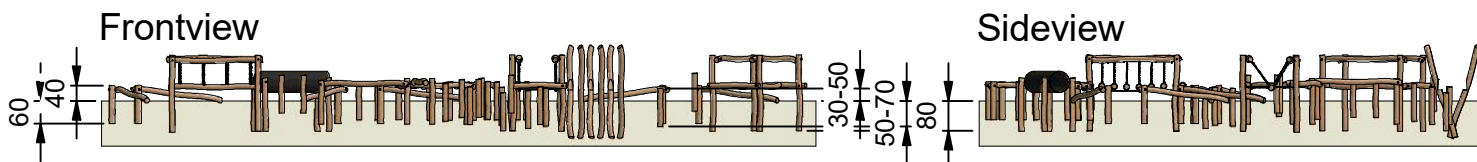

Navn:	Motionsbane 4
Varenummer:	RN1040
Sikkerhedsareal:	1600 x 2100 cm
Sikkerhedsareal m <sup>2</sup> :	221 m <sup>2</sup>
Total højde:	130 cm
Faldhøjde:	40 cm
Samlet vægt:	2479 kg
Største enkelt del:	250 cm
Vægt på største enkelt del:	40 kg
Matrialebeskrivelse:	Download
Garantibestemmelser:	Download
Monteringstid:	63 timer
Aldersgruppe:	+ 3 år
Normer:	DS / EN1176

Frontview

Sideview

Topview