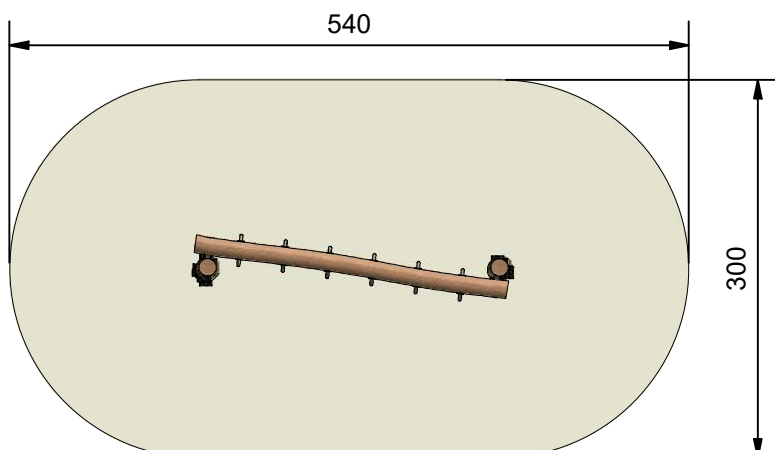

Rødvej 6, Bursø, DK-4930
Tlf.nr.: 45 43 99 33 & 45 53 600 501
E-mail: rudeco@rudeco.dk
Hjemmeside: www.rudeco.dk