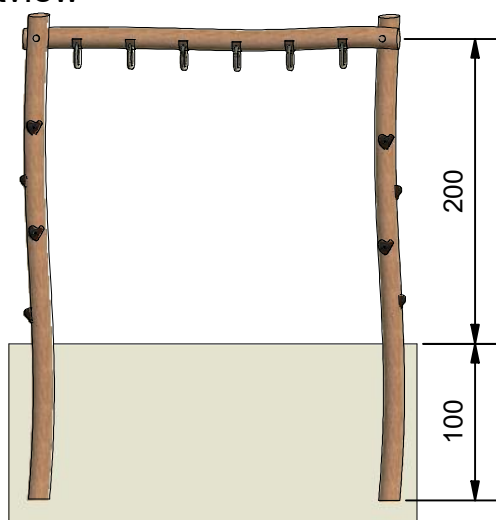

Navn:	Armgangsbom
Varenummer:	RN123
Sikkerhedsareal:	300x540 cm
Sikkerhedsareal m²:	14 m²
Total højde:	220 cm
Faldhøjde:	40 cm
Samlet vægt:	146 kg
Største enkelt del:	320 cm
Vægt på største enkelt del:	51 kg
Matrialebeskrivelse:	Download
Garantibestemmelser:	Download
Monteringstid:	2 timer 30 min
Aldersgruppe:	+3 år
Normer:	DS / EN1176

Frontview