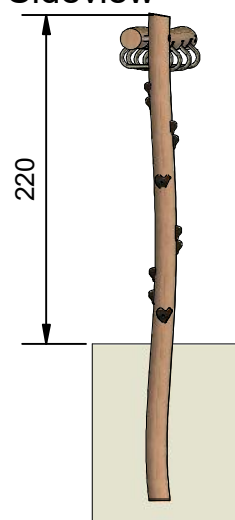

Navn:	Armgangsbom
Varenummer:	RN123
Sikkerhedsareal:	300x540 cm
Sikkerhedsareal m ² :	14 m ²
Total højde:	220 cm
Faldhøjde:	40 cm
Samlet vægt:	146 kg
Største enkelt del:	320 cm
Vægt på største enkelt del:	51 kg
Matrialebeskrivelse:	Download
Garantibestemmelser:	Download
Monteringstid:	2 timer 30 min
Aldersgruppe:	+3 år
Normer:	DS / EN1176

Frontview

Sideview

Topview

Godkendt efter EN1176

Hos Rudeco vægter vi sikkerheden højt, derfor producerer vi alle legeredskaber efter DS / EN1176

Rødvej 6, Bursø, DK-4930
 Tlf.nr.: 45 43 99 33 & 45 53 600 501
 E-mail: rudeco@rudeco.dk
 Hjemmeside: www.rudeco.dk