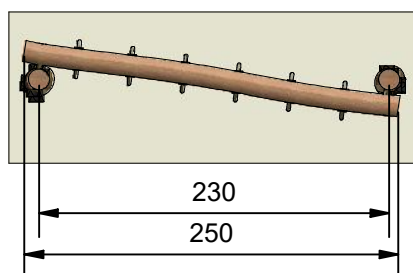

Topview

Godkendt efter EN1176

Hos Rudeco vægter vi sikkerheden højt, derfor producerer vi alle legeredskaber efter DS / EN1176