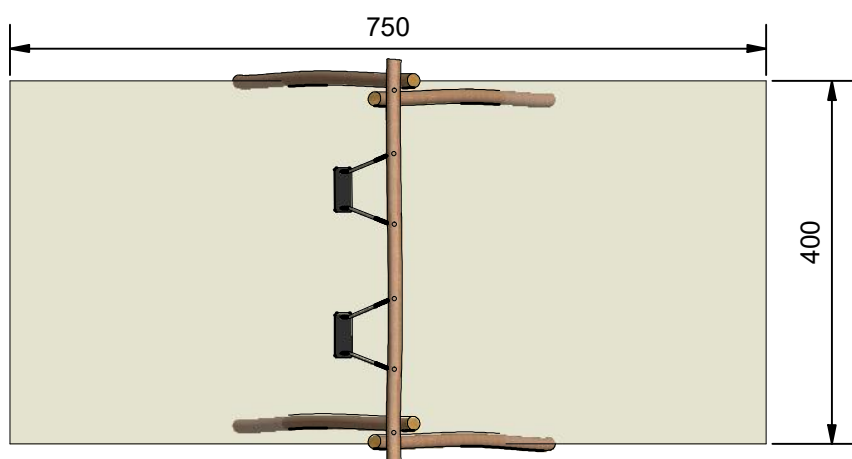

Godkendt efter EN1176

Hos Rudeco vægter vi sikkerheden højt, derfor producerer vi alle legeredskaber efter DS / EN1176