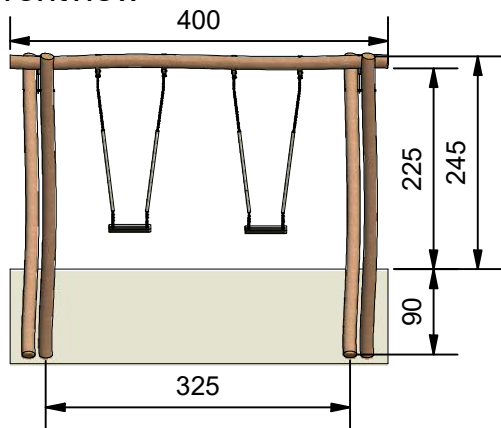

# RN5001 - Gyngestativ 2 alm

# Datablad

Navn:	Gyngestativ 2 alm
Varenummer:	RN5001
Sikkerhedsareal:	750 x 400 cm
Sikkerhedsareal m <sup>2</sup> :	30 m <sup>2</sup>
Total højde:	245 cm
Faldhøjde:	40 cm
Samlet vægt:	197 kg
Største enkelt del:	400 cm
Vægt på største enkelt del:	64 kg
Matrialebeskrivelse:	Download
Garantibestemmelser:	Download
Monteringstid:	5 timer 30 min
Aldersgruppe:	+ 3 år
Normer:	DS / EN1176

Frontview

Sideview

Topview