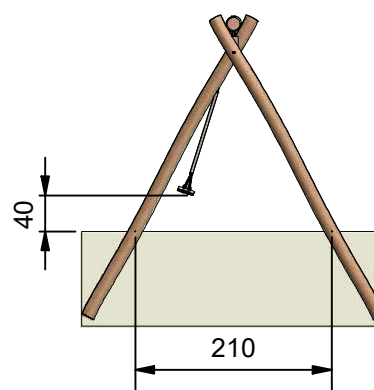

# Datablad

Navn:	Gyngestativ 2 alm
Varenummer:	RN5001
Sikkerhedsareal:	750 x 400 cm
Sikkerhedsareal m <sup>2</sup> :	30 m <sup>2</sup>
Total højde:	245 cm
Faldhøjde:	40 cm
Samlet vægt:	197 kg
Største enkelt del:	400 cm
Vægt på største enkelt del:	64 kg
Matrialebeskrivelse:	Download
Garantibestemmelser:	Download
Monteringstid:	5 timer 30 min
Aldersgruppe:	+ 3 år
Normer:	DS / EN1176

Frontview

Sideview

Topview