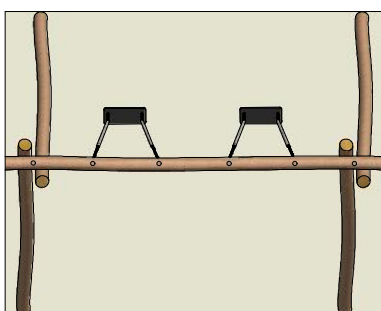

# Datablad

Navn:	Gyngestativ 2 alm
Varenummer:	RN5001
Sikkerhedsareal:	750 x 400 cm
Sikkerhedsareal m <sup>2</sup> :	30 m <sup>2</sup>
Total højde:	245 cm
Faldhøjde:	40 cm
Samlet vægt:	197 kg
Største enkelt del:	400 cm
Vægt på største enkelt del:	64 kg
Matrialebeskrivelse:	Download
Garantibestemmelser:	Download
Monteringstid:	5 timer 30 min
Aldersgruppe:	+ 3 år
Normer:	DS / EN1176

Frontview

Sideview

Topview