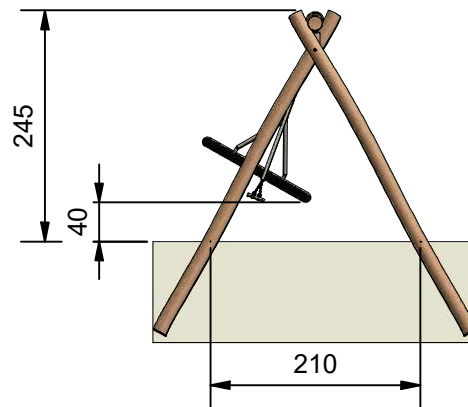

Navn:	Gyngestativ 21
Varenummer:	RN5021
Sikkerhedsareal:	750 x 555 cm
Sikkerhedsareal m ² :	42 m ²
Total højde:	245 cm
Faldhøjde:	40 cm
Samlet vægt:	496 kg
Største enkelt del:	578 cm
Vægt på største enkelt del:	93 kg
Matrialebeskrivelse:	Download
Garantibestemmelser:	Download
Monteringstid:	8 timer
Aldersgruppe:	+ 3 år
Normer:	DS / EN1176

Frontview

Sideview

Topview

Godkendt efter EN1176

Hos Rudeco vægter vi sikkerheden højt, derfor producerer vi alle legeredskaber efter DS / EN1176

Alle mål er i cm

Rødvej 6, Bursø, DK-4930
 Tlf.nr.: 45 43 99 33 & 45 53 600 501
 E-mail: rudeco@rudeco.dk
 Hjemmeside: www.rudeco.dk