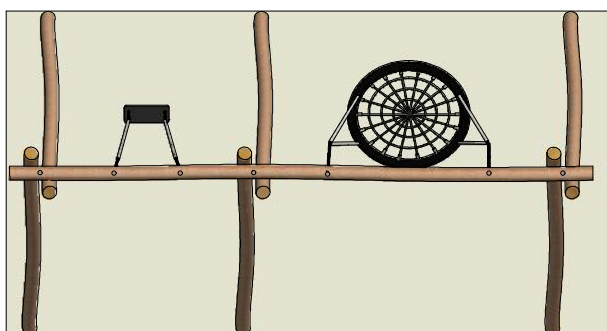

Navn:	Gyngestativ 21
Varenummer:	RN5021
Sikkerhedsareal:	750 x 555 cm
Sikkerhedsareal m ² :	42 m ²
Total højde:	245 cm
Faldhøjde:	40 cm
Samlet vægt:	496 kg
Største enkelt del:	578 cm
Vægt på største enkelt del:	93 kg
Matrialebeskrivelse:	Download
Garantibestemmelser:	Download
Monteringstid:	8 timer
Aldersgruppe:	+ 3 år
Normer:	DS / EN1176

Frontview

Sideview

Topview

Godkendt efter EN1176

Hos Rudeco vægter vi sikkerheden højt, derfor producerer vi alle legeredskaber efter DS / EN1176

Alle mål er i cm

Rødvej 6, Bursø, DK-4930
 Tlf.nr.: 45 43 99 33 & 45 53 600 501
 E-mail: rudeco@rudeco.dk
 Hjemmeside: www.rudeco.dk