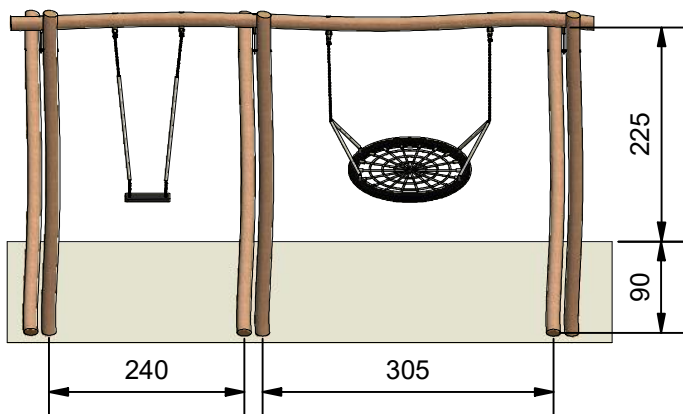

Navn:	Gyngestativ 21
Varenummer:	RN5021
Sikkerhedsareal:	750 x 555 cm
Sikkerhedsareal m ² :	42 m ²
Total højde:	245 cm
Faldhøjde:	40 cm
Samlet vægt:	496 kg
Største enkelt del:	578 cm
Vægt på største enkelt del:	93 kg
Matrialebeskrivelse:	Download
Garantibestemmelser:	Download
Monteringstid:	8 timer
Aldersgruppe:	+ 3 år
Normer:	DS / EN1176

Frontview

Sideview

Topview

Godkendt efter EN1176

Hos Rudeco vægter vi sikkerheden højt, derfor producerer vi alle legeredskaber efter DS / EN1176

Alle mål er i cm

Rødvej 6, Bursø, DK-4930
 Tlf.nr.: 45 43 99 33 & 45 53 600 501
 E-mail: rudeco@rudeco.dk
 Hjemmeside: www.rudeco.dk