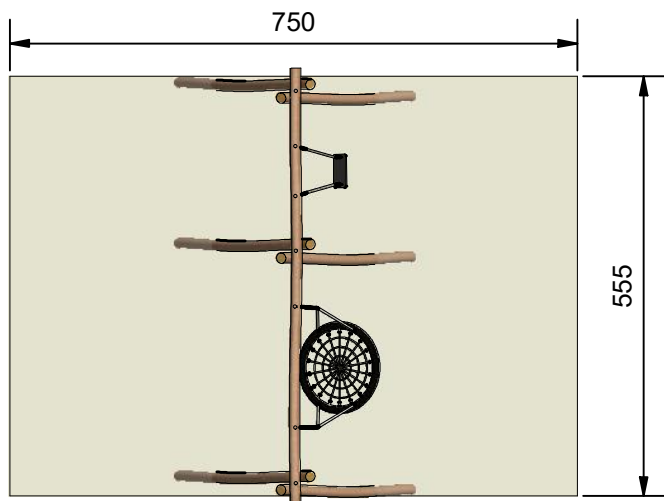

Navn:	Gyngestativ 21
Varenummer:	RN5021
Sikkerhedsareal:	750 x 555 cm
Sikkerhedsareal m ² :	42 m ²
Total højde:	245 cm
Faldhøjde:	40 cm
Samlet vægt:	496 kg
Største enkelt del:	578 cm
Vægt på største enkelt del:	93 kg
Matrialebeskrivelse:	Download
Garantibestemmelser:	Download
Monteringstid:	8 timer
Aldersgruppe:	+ 3 år
Normer:	DS / EN1176

Frontview

Sideview

Topview

Godkendt efter EN1176

Hos Rudeco vægter vi sikkerheden højt, derfor producerer vi alle legeredskaber efter DS / EN1176

Alle mål er i cm

Rødvej 6, Bursø, DK-4930
 Tlf.nr.: 45 43 99 33 & 45 53 600 501
 E-mail: rudeco@rudeco.dk
 Hjemmeside: www.rudeco.dk