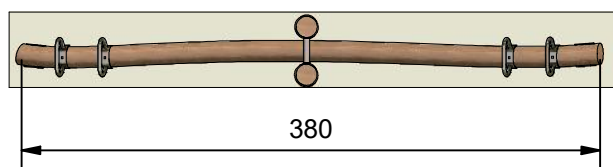

Navn:	Vippe 4
Varenummer:	RN5304
Sikkerhedsareal:	330 cm x 700 cm
Sikkerhedsareal m <sup>2</sup> :	21 m <sup>2</sup>
Total højde:	80 cm
Faldhøjde:	80 cm
Samlet vægt:	127 kg
Største enkelt-del:	400 cm
Vægt på største enkelt-del:	64 kg
Matrialebeskrivelse:	Download
Garantibestemmelser:	Download
Monteringstid:	5 timer
Aldersgruppe:	+ 3 år
Normer:	DS / EN1176

Frontview

Sideview

Topview

**Godkendt efter EN1176**

Hos Rudeco vægter vi sikkerheden højt, derfor producerer vi alle legeredskaber efter DS / EN1176

Alle mål er i CM

Rødvej 6, Bursø, DK-4930  
 Tlf.nr.: 45 43 99 33 & 45 53 600 501  
 E-mail: rudeco@rudeco.dk  
 Hjemmeside: www.rudeco.dk