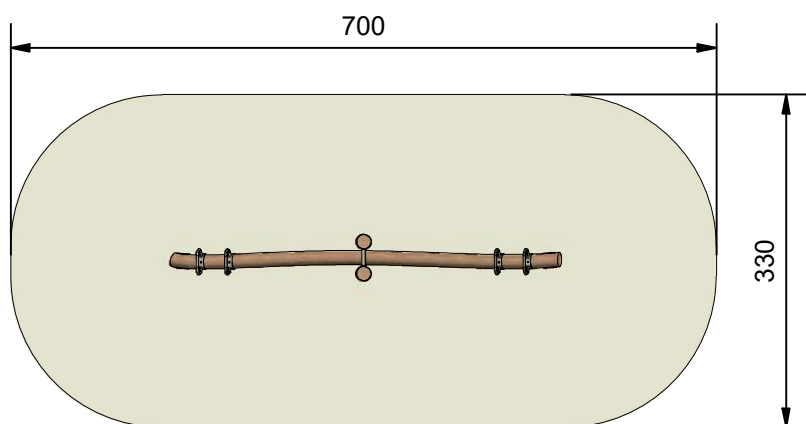

Navn:	Vippe 4
Varenummer:	RN5304
Sikkerhedsareal:	330 cm x 700 cm
Sikkerhedsareal m <sup>2</sup> :	21 m <sup>2</sup>
Total højde:	80 cm
Faldhøjde:	80 cm
Samlet vægt:	127 kg
Største enkelt-del:	400 cm
Vægt på største enkelt-del:	64 kg
Matrialebeskrivelse:	Download
Garantibestemmelser:	Download
Monteringstid:	5 timer
Aldersgruppe:	+ 3 år
Normer:	DS / EN1176

Frontview

Sideview

Topview

**Godkendt efter EN1176**

Hos Rudeco vægter vi sikkerheden højt, derfor producerer vi alle legeredskaber efter DS / EN1176

Alle mål er i CM

Rødvej 6, Bursø, DK-4930  
 Tlf.nr.: 45 43 99 33 & 45 53 600 501  
 E-mail: rudeco@rudeco.dk  
 Hjemmeside: www.rudeco.dk