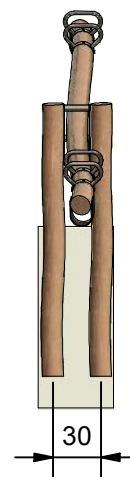

Navn:	Vippe 4
Varenummer:	RN5304
Sikkerhedsareal:	330 cm x 700 cm
Sikkerhedsareal m <sup>2</sup> :	21 m <sup>2</sup>
Total højde:	80 cm
Faldhøjde:	80 cm
Samlet vægt:	127 kg
Største enkelt-del:	400 cm
Vægt på største enkelt-del:	64 kg
Matrialebeskrivelse:	Download
Garantibestemmelser:	Download
Monteringstid:	5 timer
Aldersgruppe:	+ 3 år
Normer:	DS / EN1176

Frontview

Sideview

Topview

**Godkendt efter EN1176**

Hos Rudeco vægter vi sikkerheden højt, derfor producerer vi alle legeredskaber efter DS / EN1176

Alle mål er i CM

Rødvej 6, Bursø, DK-4930  
 Tlf.nr.: 45 43 99 33 & 45 53 600 501  
 E-mail: rudeco@rudeco.dk  
 Hjemmeside: www.rudeco.dk