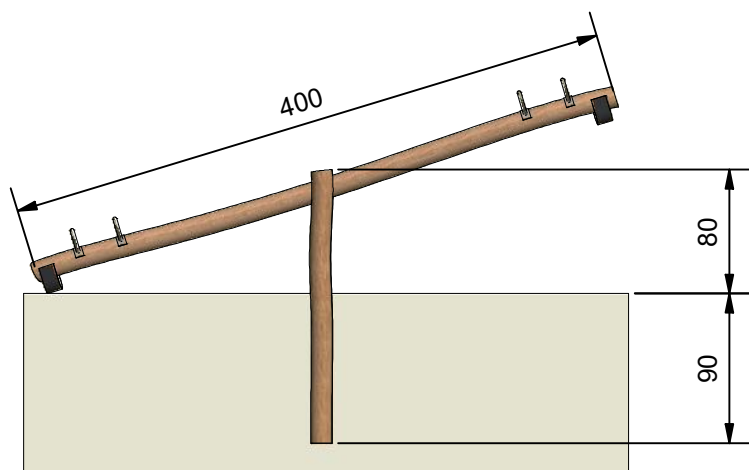

Navn:	Vippe 4
Varenummer:	RN5304
Sikkerhedsareal:	330 cm x 700 cm
Sikkerhedsareal m <sup>2</sup> :	21 m <sup>2</sup>
Total højde:	80 cm
Faldhøjde:	80 cm
Samlet vægt:	127 kg
Største enkelt-del:	400 cm
Vægt på største enkelt-del:	64 kg
Matrialebeskrivelse:	Download
Garantibestemmelser:	Download
Monteringstid:	5 timer
Aldersgruppe:	+ 3 år
Normer:	DS / EN1176

Frontview

Sideview

Topview

**Godkendt efter EN1176**

Hos Rudeco vægter vi sikkerheden højt, derfor producerer vi alle legeredskaber efter DS / EN1176

Alle mål er i CM

Rødvej 6, Bursø, DK-4930  
 Tlf.nr.: 45 43 99 33 & 45 53 600 501  
 E-mail: rudeco@rudeco.dk  
 Hjemmeside: www.rudeco.dk