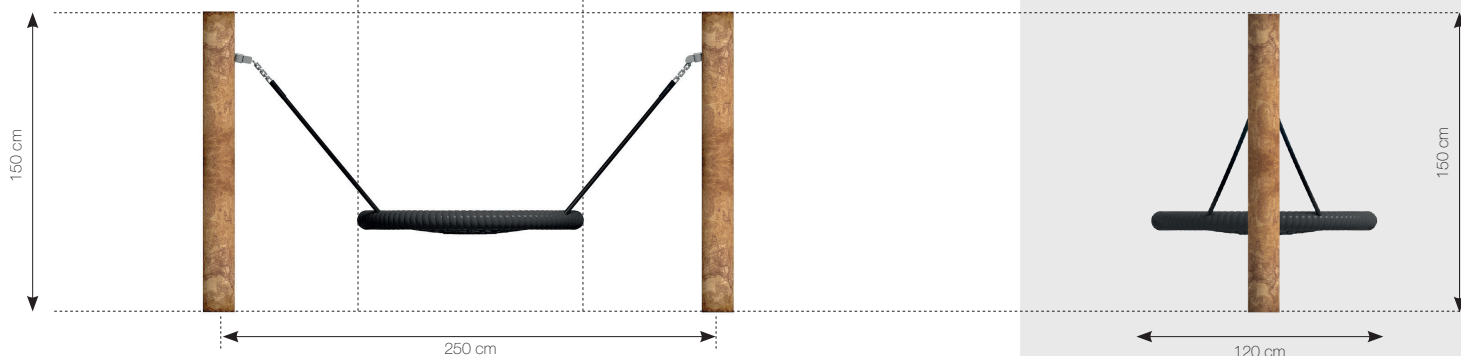

Datablad Kurvegynge - RN5115

Front

Perspektiv

MATERIALER:

Bolte og møtrikker

RUDECO's legeredskaber er samlet med bolte og låsemøtrikker i varmgalvaniseret eller rustfrit stål.

Tov og net

Alle tov og net er fremstillet af taifun-tov med 6 slåninger med hver 8 ståltråde – altså i alt 48 ståltråde. Dette giver en brudstyrke på 4500 kg, og tovet er derfor modstandsdygtigt over for hærværk. Tovet mørner ikke og bliver heller ikke slapt ved brug.

Robinia

Robinia træet behandles med godkendt maling/træbeskyttelse, der indeholder et svampedræbende middel – fungicider. Såfremt garantien fortsat skal opretholdes, er det et krav, at produkterne mindst en gang årligt behandles med træbeskyttelse, der indeholder svampedræbende midler – fungicider, f. eks Gori 44, og at bestemmelserne i den medfølgende Logbog overholdes.