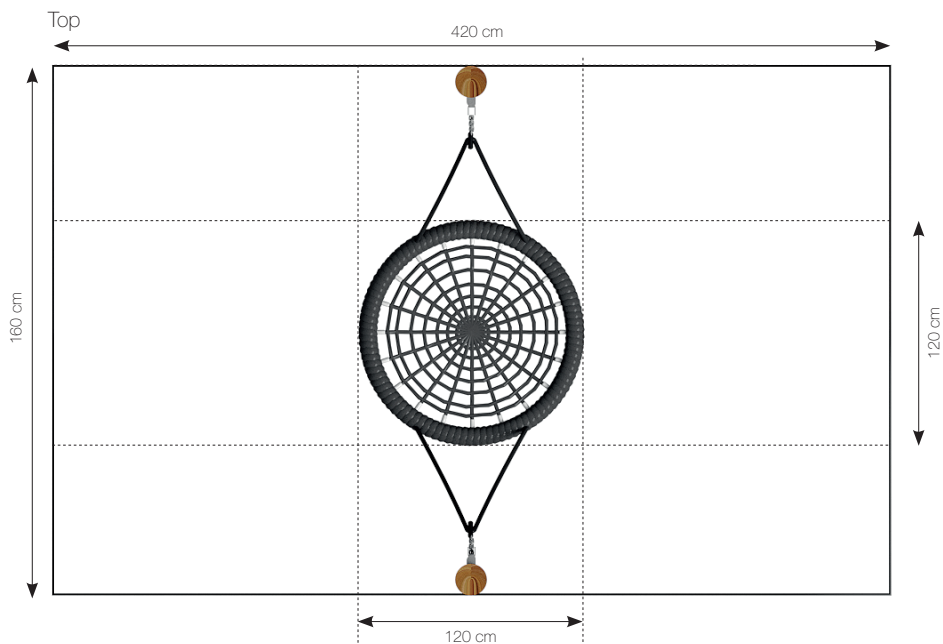

Datablad Kurvegynge - RN5115

Front

Perspektiv

MATERIALER:

Bolte og møtrikker

RUDECO's legeredskaber er samlet med bolte og låsemøtrikker i varmgalvaniseret eller rustfrit stål.

Tov og net

Alle tov og net er fremstillet af taifun-tov med 6 slåninger med hver 8 ståltråde – altså i alt 48 ståltråde. Dette giver en brudstyrke på 4500 kg, og tovet er derfor modstandsdygtigt over for hærværk. Tovet mørner ikke og bliver heller ikke slapt ved brug.