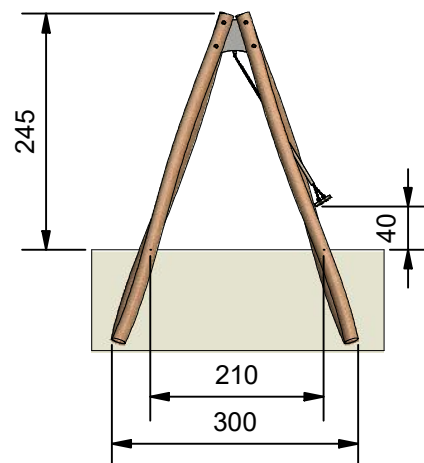

RN5003 - Gyngestativ 2 alm (stål)

Datablad

Frontview

Topview

Navn:	Gyngestativ 2 alm (stål)
Varenummer:	RN5003
Sikkerhedsareal:	750 x 460 cm
Sikkerhedsareal m ² :	35 m ²
Total højde:	245 cm
Faldhøjde:	40 cm
Samlet vægt:	308 kg
Største enkelt del:	400 cm
Vægt på største enkelt del:	61 kg
Matrialebeskrivelse:	Download
Garantibestemmelser:	Download
Monteringstid:	5 timer 30 min
Aldersgruppe:	+ 3 år
Normer:	DS / EN1176

Sideview

Godkendt efter EN1176

Hos Rudeco vægter vi sikkerheden højt, derfor producerer vi alle legeredskaber efter DS / EN1176

Alle mål er i cm

Rødvej 6, Bursø, DK-4930
Tlf.nr.: 45 43 99 33 & 45 53 600 501
E-mail: rudeco@rudeco.dk
Hjemmeside: www.rudeco.dk