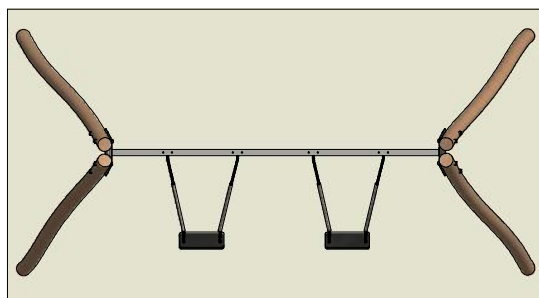

RN5003 - Gyngestativ 2 alm (stål)

Datablad

Frontview

Topview

Navn:	Gyngestativ 2 alm (stål)
Varenummer:	RN5003
Sikkerhedsareal:	750 x 460 cm
Sikkerhedsareal m ² :	35 m ²
Total højde:	245 cm
Faldhøjde:	40 cm
Samlet vægt:	308 kg
Største enkelt del:	400 cm
Vægt på største enkelt del:	61 kg
Matrialebeskrivelse:	Download
Garantibestemmelser:	Download
Monteringstid:	5 timer 30 min
Aldersgruppe:	+ 3 år
Normer:	DS / EN1176

Sideview

Godkendt efter EN1176

Hos Rudeco vægter vi sikkerheden højt, derfor producerer vi alle legeredskaber efter DS / EN1176

Alle mål er i cm

Rødvej 6, Bursø, DK-4930
Tlf.nr.: 45 43 99 33 & 45 53 600 501
E-mail: rudeco@rudeco.dk
Hjemmeside: www.rudeco.dk