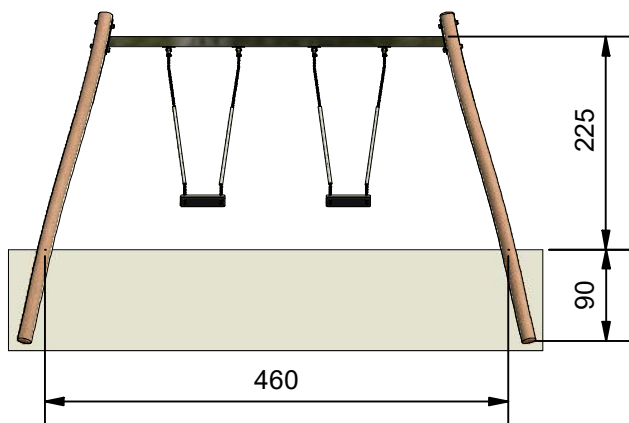

RN5003 - Gyngestativ 2 alm (stål)

Datablad

Frontview

Topview

Navn:	Gyngestativ 2 alm (stål)
Varenummer:	RN5003
Sikkerhedsareal:	750 x 460 cm
Sikkerhedsareal m ² :	35 m ²
Total højde:	245 cm
Faldhøjde:	40 cm
Samlet vægt:	308 kg
Største enkelt del:	400 cm
Vægt på største enkelt del:	61 kg
Matrialebeskrivelse:	Download
Garantibestemmelser:	Download
Monteringstid:	5 timer 30 min
Aldersgruppe:	+ 3 år
Normer:	DS / EN1176

Sideview

Godkendt efter EN1176

Hos Rudeco vægter vi sikkerheden højt, derfor producerer vi alle legeredskaber efter DS / EN1176

Alle mål er i cm

Rødvej 6, Bursø, DK-4930
Tlf.nr.: 45 43 99 33 & 45 53 600 501
E-mail: rudeco@rudeco.dk
Hjemmeside: www.rudeco.dk