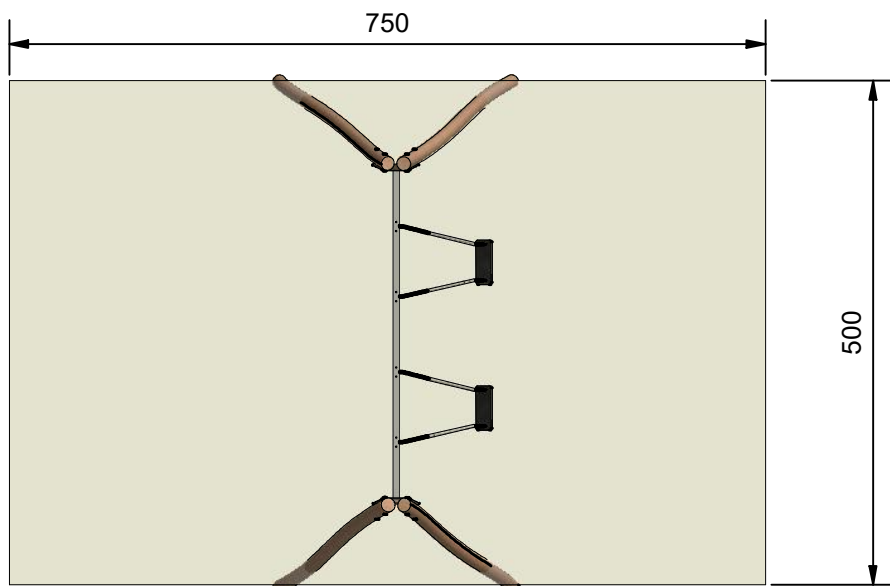

RN5003 - Gyngestativ 2 alm (stål)

Datablad

Frontview

Topview

Navn:	Gyngestativ 2 alm (stål)
Varenummer:	RN5003
Sikkerhedsareal:	750 x 460 cm
Sikkerhedsareal m ² :	35 m ²
Total højde:	245 cm
Faldhøjde:	40 cm
Samlet vægt:	308 kg
Største enkelt del:	400 cm
Vægt på største enkelt del:	61 kg
Matrialebeskrivelse:	Download
Garantibestemmelser:	Download
Monteringstid:	5 timer 30 min
Aldersgruppe:	+ 3 år
Normer:	DS / EN1176

Sideview

Godkendt efter EN1176

Hos Rudeco vægter vi sikkerheden højt, derfor producerer vi alle legeredskaber efter DS / EN1176

Alle mål er i cm

Rødvej 6, Bursø, DK-4930
Tlf.nr.: 45 43 99 33 & 45 53 600 501
E-mail: rudeco@rudeco.dk
Hjemmeside: www.rudeco.dk