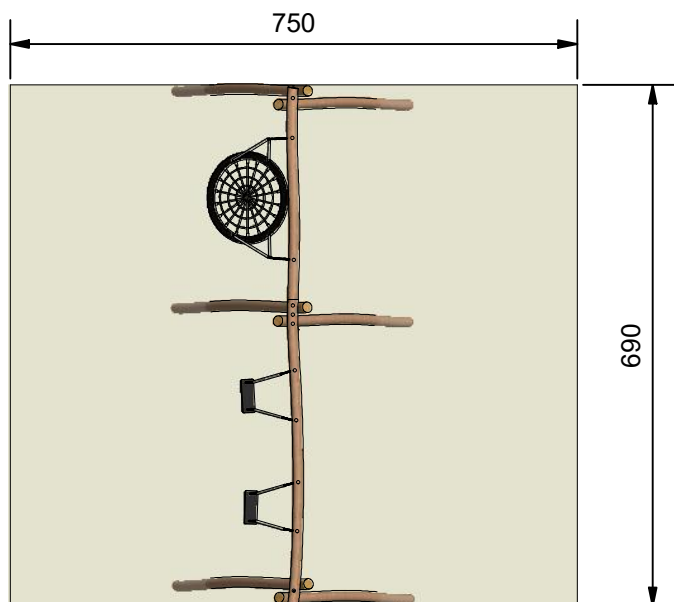

Navn:	Gyngestativ 31
Varenummer:	RN5031
Sikkerhedsareal:	750 x 690 cm
Sikkerhedsareal m ² :	52 m ²
Total højde:	225 cm
Faldhøjde:	40 cm
Samlet vægt:	527 kg
Største enkelt del:	400 cm
Vægt på største enkelt del:	64 kg
Matrialebeskrivelse:	Download
Garantibestemmelser:	Download
Monteringstid:	8 timer
Aldersgruppe:	+ 3 år
Normer:	DS / EN1176

Frontview

Sideview

Topview

Godkendt efter EN1176

Hos Rudeco vægter vi sikkerheden højt, derfor producerer vi alle legeredskaber efter DS / EN1176

Alle mål er i cm

Rødvej 6, Bursø, DK-4930
 Tlf.nr.: 45 43 99 33 & 45 53 600 501
 E-mail: rudeco@rudeco.dk
 Hjemmeside: www.rudeco.dk