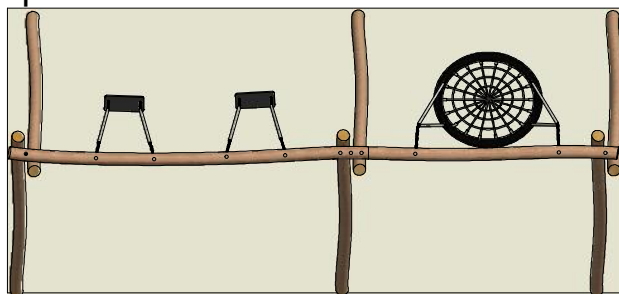

Navn:	Gyngestativ 31
Varenummer:	RN5031
Sikkerhedsareal:	750 x 690 cm
Sikkerhedsareal m ² :	52 m ²
Total højde:	225 cm
Faldhøjde:	40 cm
Samlet vægt:	527 kg
Største enkelt del:	400 cm
Vægt på største enkelt del:	64 kg
Matrialebeskrivelse:	Download
Garantibestemmelser:	Download
Monteringstid:	8 timer
Aldersgruppe:	+ 3 år
Normer:	DS / EN1176

Frontview

Sideview

Topview

Godkendt efter EN1176

Hos Rudeco vægter vi sikkerheden højt, derfor producerer vi alle legeredskaber efter DS / EN1176

Alle mål er i cm

Rødvej 6, Bursø, DK-4930
 Tlf.nr.: 45 43 99 33 & 45 53 600 501
 E-mail: rudeco@rudeco.dk
 Hjemmeside: www.rudeco.dk