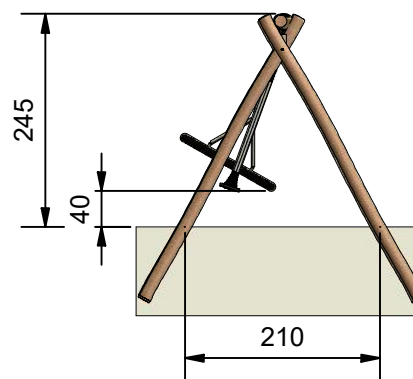

Navn:	Gyngestativ 31
Varenummer:	RN5031
Sikkerhedsareal:	750 x 690 cm
Sikkerhedsareal m ² :	52 m ²
Total højde:	225 cm
Faldhøjde:	40 cm
Samlet vægt:	527 kg
Største enkelt del:	400 cm
Vægt på største enkelt del:	64 kg
Matrialebeskrivelse:	Download
Garantibestemmelser:	Download
Monteringstid:	8 timer
Aldersgruppe:	+ 3 år
Normer:	DS / EN1176

Frontview

Sideview

Topview

Godkendt efter EN1176

Hos Rudeco vægter vi sikkerheden højt, derfor producerer vi alle legeredskaber efter DS / EN1176

Alle mål er i cm

Rødvej 6, Bursø, DK-4930
 Tlf.nr.: 45 43 99 33 & 45 53 600 501
 E-mail: rudeco@rudeco.dk
 Hjemmeside: www.rudeco.dk