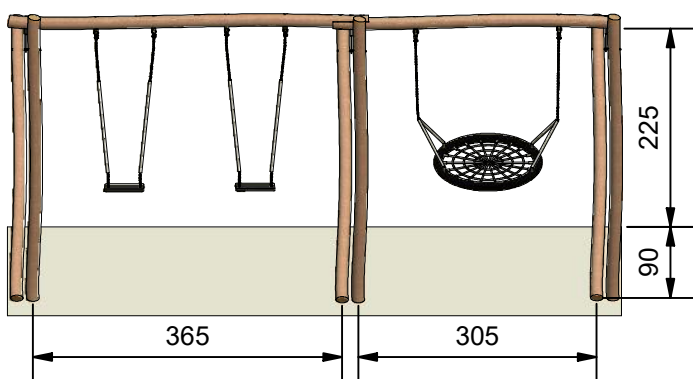

Navn:	Gyngestativ 31
Varenummer:	RN5031
Sikkerhedsareal:	750 x 690 cm
Sikkerhedsareal m ² :	52 m ²
Total højde:	225 cm
Faldhøjde:	40 cm
Samlet vægt:	527 kg
Største enkelt del:	400 cm
Vægt på største enkelt del:	64 kg
Matrialebeskrivelse:	Download
Garantibestemmelser:	Download
Monteringstid:	8 timer
Aldersgruppe:	+ 3 år
Normer:	DS / EN1176

Frontview

Sideview

Topview

Godkendt efter EN1176

Hos Rudeco vægter vi sikkerheden højt, derfor producerer vi alle legeredskaber efter DS / EN1176

Alle mål er i cm

Rødvej 6, Bursø, DK-4930
 Tlf.nr.: 45 43 99 33 & 45 53 600 501
 E-mail: rudeco@rudeco.dk
 Hjemmeside: www.rudeco.dk