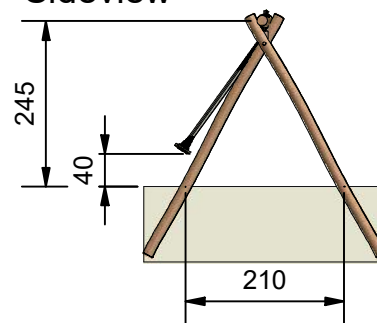

Navn:	Dobbelt gyngestativ 41
Varenummer:	RN5041
Sikkerhedsareal:	770 x 750 cm
Sikkerhedsareal m ² :	58 m ²
Total højde:	245 cm
Faldhøjde:	40 cm
Samlet vægt:	504 kg
Største enkelt del:	400 cm
Vægt på største enkelt del:	64 kg
Matrialebeskrivelse:	Download
Garantibestemmelser:	Download
Monteringstid:	8 timer
Aldersgruppe:	+ 3 år
Normer:	DS / EN1176

Frontview

Sideview

Topview

Godkendt efter EN1176

Hos Rudeco vægter vi sikkerheden højt, derfor producerer vi alle legeredskaber efter DS / EN1176

Alle mål er i cm

Rødvej 6, Bursø, DK-4930
 Tlf.nr.: 45 43 99 33 & 45 53 600 501
 E-mail: rudeco@rudeco.dk
 Hjemmeside: www.rudeco.dk