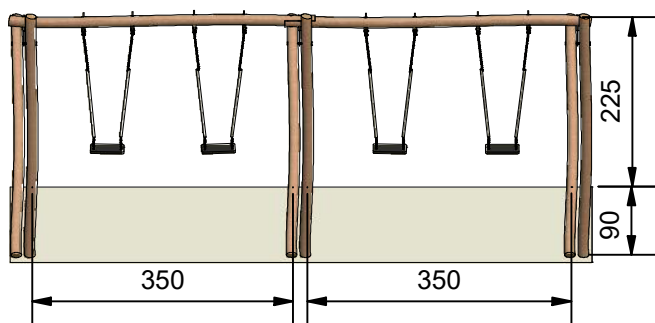

Navn:	Dobbelt gyngestativ 41
Varenummer:	RN5041
Sikkerhedsareal:	770 x 750 cm
Sikkerhedsareal m ² :	58 m ²
Total højde:	245 cm
Faldhøjde:	40 cm
Samlet vægt:	504 kg
Største enkelt del:	400 cm
Vægt på største enkelt del:	64 kg
Matrialebeskrivelse:	Download
Garantibestemmelser:	Download
Monteringstid:	8 timer
Aldersgruppe:	+ 3 år
Normer:	DS / EN1176

Frontview

Sideview

Topview

Godkendt efter EN1176

Hos Rudeco vægter vi sikkerheden højt, derfor producerer vi alle legeredskaber efter DS / EN1176

Alle mål er i cm

Rødvej 6, Bursø, DK-4930
 Tlf.nr.: 45 43 99 33 & 45 53 600 501
 E-mail: rudeco@rudeco.dk
 Hjemmeside: www.rudeco.dk