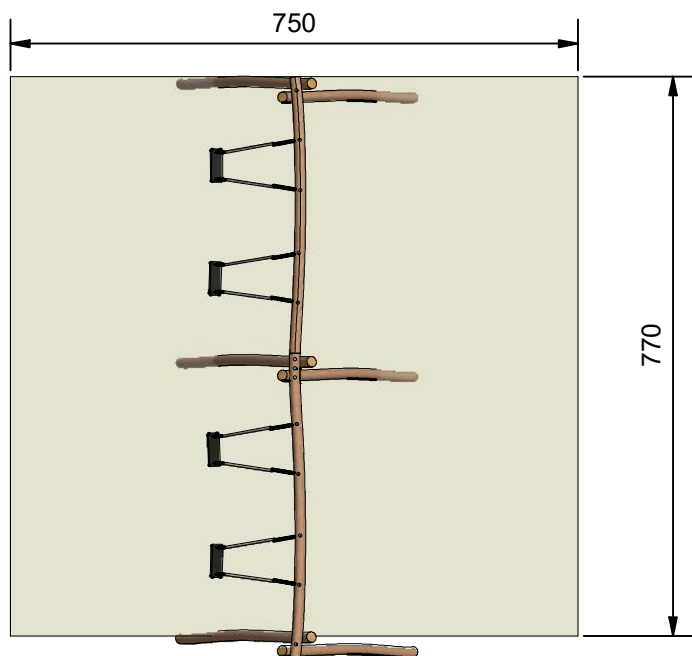

Navn:	Dobbelt gyngestativ 41
Varenummer:	RN5041
Sikkerhedsareal:	770 x 750 cm
Sikkerhedsareal m ² :	58 m ²
Total højde:	245 cm
Faldhøjde:	40 cm
Samlet vægt:	504 kg
Største enkelt del:	400 cm
Vægt på største enkelt del:	64 kg
Matrialebeskrivelse:	Download
Garantibestemmelser:	Download
Monteringstid:	8 timer
Aldersgruppe:	+ 3 år
Normer:	DS / EN1176

Frontview

Sideview

Topview

Godkendt efter EN1176

Hos Rudeco vægter vi sikkerheden højt, derfor producerer vi alle legeredskaber efter DS / EN1176

Alle mål er i cm

Rødvej 6, Bursø, DK-4930
 Tlf.nr.: 45 43 99 33 & 45 53 600 501
 E-mail: rudeco@rudeco.dk
 Hjemmeside: www.rudeco.dk