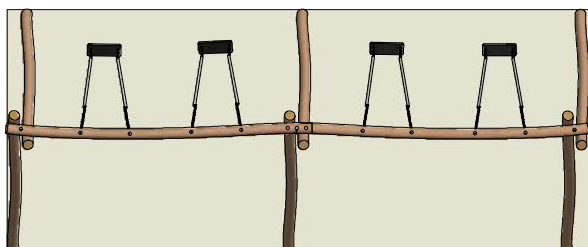

Navn:	Dobbelt gyngestativ 41
Varenummer:	RN5041
Sikkerhedsareal:	770 x 750 cm
Sikkerhedsareal m ² :	58 m ²
Total højde:	245 cm
Faldhøjde:	40 cm
Samlet vægt:	504 kg
Største enkelt del:	400 cm
Vægt på største enkelt del:	64 kg
Matrialebeskrivelse:	Download
Garantibestemmelser:	Download
Monteringstid:	8 timer
Aldersgruppe:	+ 3 år
Normer:	DS / EN1176

Frontview

Sideview

Topview

Godkendt efter EN1176

Hos Rudeco vægter vi sikkerheden højt, derfor producerer vi alle legeredskaber efter DS / EN1176

Alle mål er i cm

Rødvej 6, Bursø, DK-4930
 Tlf.nr.: 45 43 99 33 & 45 53 600 501
 E-mail: rudeco@rudeco.dk
 Hjemmeside: www.rudeco.dk