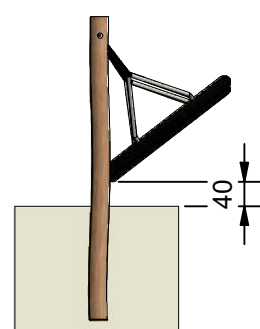

Navn:	Kurvegynger på stolper
Varenummer:	RN5125
Sikkerhedsareal:	G: 660 x 550 S: 300 x 850
Sikkerhedsareal m ² :	G:36 m ² S: 24 m ²
Total højde:	150 cm
Faldhøjde:	40 cm
Samlet vægt:	203 kg
Største enkelt del:	240 cm
Vægt på største enkelt del:	38 kg
Matrialebeskrivelse:	Download
Garantibestemmelser:	Download
Monteringstid:	4 timer
Aldersgruppe:	+ 3 år
Normer:	DS / EN1176

Frontview

Sideview

Topview

Godkendt efter EN1176

Hos Rudeco vægter vi sikkerheden højt, derfor producerer vi alle legeredskaber efter DS / EN1176

Hvis beslaget er monteret på mere end 130 cm fra jord benyttes det grå sikkerhedsareal ellers benyttes det blå