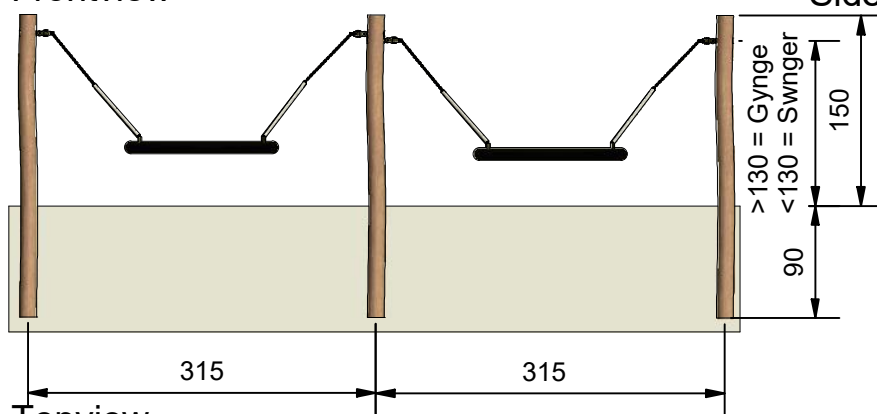

Navn:	Kurvegynger på stolper
Varenummer:	RN5125
Sikkerhedsareal:	G: 660 x 550 S: 300 x 850
Sikkerhedsareal m ² :	G:36 m ² S: 24 m ²
Total højde:	150 cm
Faldhøjde:	40 cm
Samlet vægt:	203 kg
Største enkelt del:	240 cm
Vægt på største enkelt del:	38 kg
Matrialebeskrivelse:	Download
Garantibestemmelser:	Download
Monteringstid:	4 timer
Aldersgruppe:	+ 3 år
Normer:	DS / EN1176

Frontview

Sideview

Topview

Godkendt efter EN1176

Hos Rudeco vægter vi sikkerheden højt, derfor producerer vi alle legeredskaber efter DS / EN1176

Hvis beslaget er monteret på mere end 130 cm fra jord benyttes det grå sikkerhedsareal ellers benyttes det blå