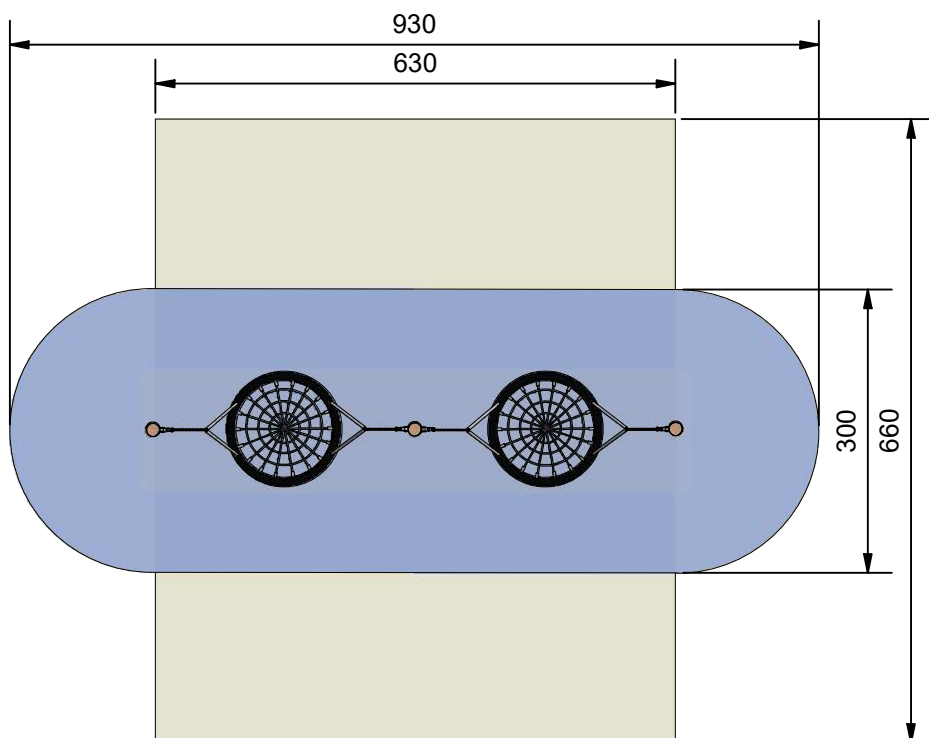

Navn:	Kurvegynger på stolper
Varenummer:	RN5125
Sikkerhedsareal:	G: 660 x 550 S: 300 x 850
Sikkerhedsareal m ² :	G:36 m ² S: 24 m ²
Total højde:	150 cm
Faldhøjde:	40 cm
Samlet vægt:	203 kg
Største enkelt del:	240 cm
Vægt på største enkelt del:	38 kg
Matrialebeskrivelse:	Download
Garantibestemmelser:	Download
Monteringstid:	4 timer
Aldersgruppe:	+ 3 år
Normer:	DS / EN1176

Frontview

Sideview

Topview

Godkendt efter EN1176

Hos Rudeco vægter vi sikkerheden højt, derfor producerer vi alle legeredskaber efter DS / EN1176

Hvis beslaget er monteret på mere end 130 cm fra jord benyttes det grå sikkerhedsareal ellers benyttes det blå