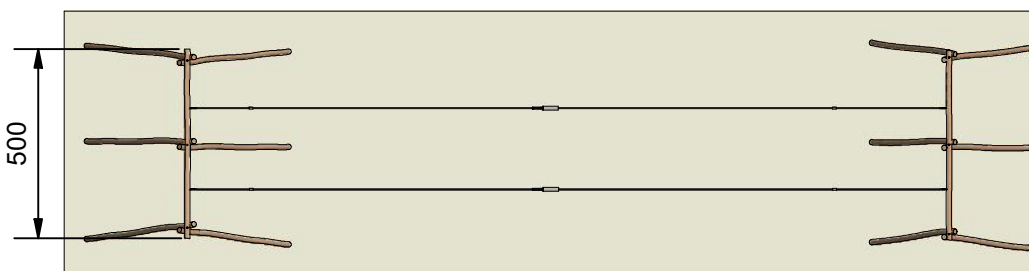

# RN5599 - Dobbel svævebane 30m

## Datablad

Navn:	Dobbelt svævebane 30 m
Varenummer:	RN 5599
Sikkerhedsareal:	3350 x 700 cm
Sikkerhedsareal m <sup>2</sup> :	152 m <sup>2</sup>
Total højde:	400 cm
Faldhøjde:	150 cm
Samlet vægt:	1180 kg
Største enkelt del:	570 cm
Vægt på største enkelt del:	91 kg
Matrialebeskrivelse:	Download
Garantibestemmelser:	Download
Monteringstid:	23 timer 30 min
Aldersgruppe:	+ 3 år
Normer:	DS / EN1176

Frontview

Sideview

Topview