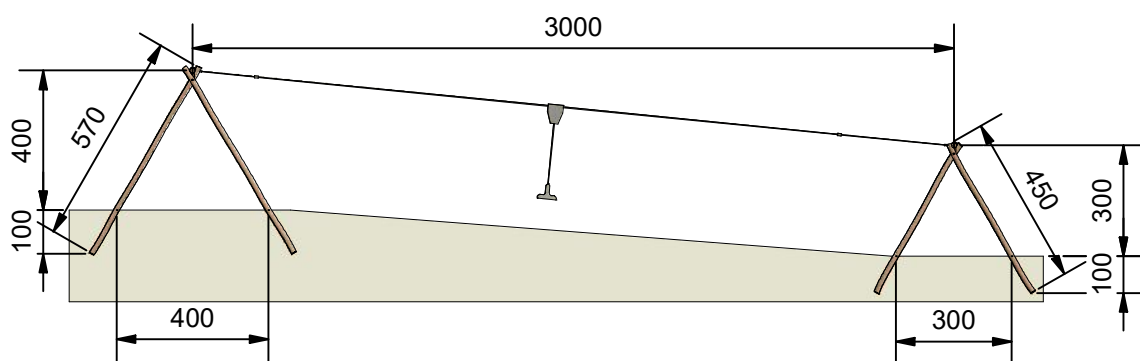

# RN5599 - Dobbel svævebane 30m

## Datablad

Navn:	Dobbelt svævebane 30 m
Varenummer:	RN 5599
Sikkerhedsareal:	3350 x 700 cm
Sikkerhedsareal m <sup>2</sup> :	152 m <sup>2</sup>
Total højde:	400 cm
Faldhøjde:	150 cm
Samlet vægt:	1180 kg
Største enkelt del:	570 cm
Vægt på største enkelt del:	91 kg
Matrialebeskrivelse:	Download
Garantibestemmelser:	Download
Monteringstid:	23 timer 30 min
Aldersgruppe:	+ 3 år
Normer:	DS / EN1176

Frontview

Sideview

Topview