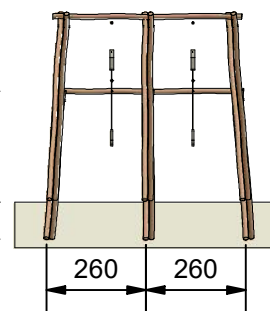

## Datablad

Navn:	Dobbelt svævebane 30 m
Varenummer:	RN 5599
Sikkerhedsareal:	3350 x 700 cm
Sikkerhedsareal m <sup>2</sup> :	152 m <sup>2</sup>
Total højde:	400 cm
Faldhøjde:	150 cm
Samlet vægt:	1180 kg
Største enkelt del:	570 cm
Vægt på største enkelt del:	91 kg
Matrialebeskrivelse:	Download
Garantibestemmelser:	Download
Monteringstid:	23 timer 30 min
Aldersgruppe:	+ 3 år
Normer:	DS / EN1176

Frontview

Sideview

Topview