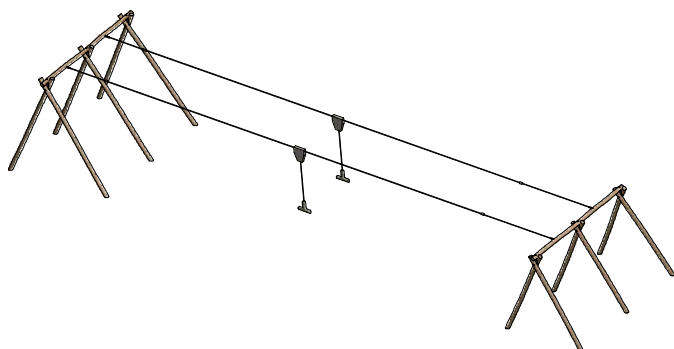

# RN5599 - Dobbel svævebane 30m

## Datablad

Navn:	Dobbelt svævebane 30 m
Varenummer:	RN 5599
Sikkerhedsareal:	3350 x 700 cm
Sikkerhedsareal m <sup>2</sup> :	152 m <sup>2</sup>
Total højde:	400 cm
Faldhøjde:	150 cm
Samlet vægt:	1180 kg
Største enkelt del:	570 cm
Vægt på største enkelt del:	91 kg
Matrialebeskrivelse:	Download
Garantibestemmelser:	Download
Monteringstid:	23 timer 30 min
Aldersgruppe:	+ 3 år
Normer:	DS / EN1176

Frontview

Sideview

Topview