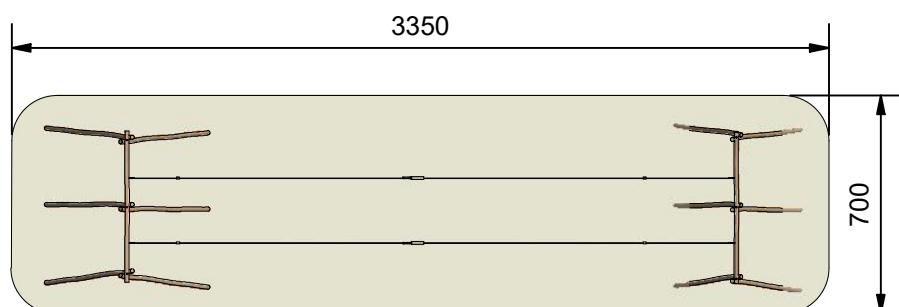

RN5599 - Dobbel svævebane 30m

Datablad

Navn:	Dobbelt svævebane 30 m
Varenummer:	RN 5599
Sikkerhedsareal:	3350 x 700 cm
Sikkerhedsareal m²:	152 m²
Total højde:	400 cm
Faldhøjde:	150 cm
Samlet vægt:	1180 kg
Største enkelt del:	570 cm
Vægt på største enkelt del:	91 kg
Matrialebeskrivelse:	Download
Garantibestemmelser:	Download
Monteringstid:	23 timer 30 min
Aldersgruppe:	+ 3 år
Normer:	DS / EN1176

Godkendt efter EN1176

Hos Rudeco vægter vi sikkerheden højt, derfor producerer vi alle legeredskaber efter DS / EN1176

Alle mål er i cm

Rødvej 6, Bursø, DK-4930
Tlf.nr.: 45 43 99 33 & 45 53 600 501
E-mail: rudeco@rudeco.dk
Hjemmeside: www.rudeco.dk